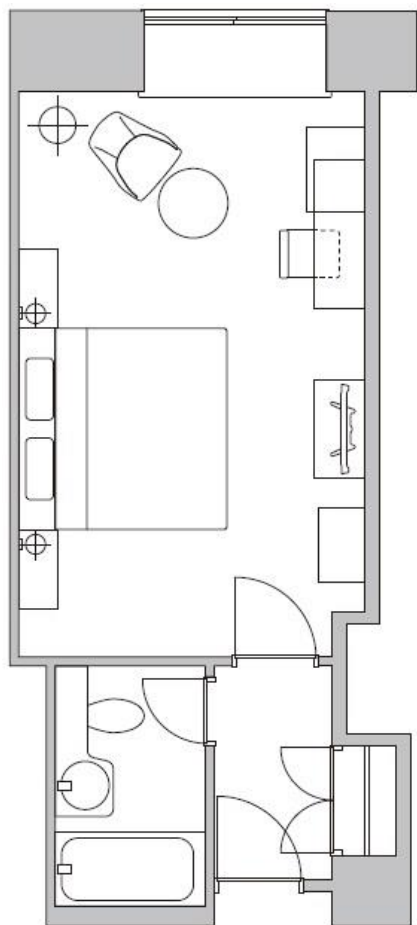

デラックスキングルーム (アッパーフロア) ~Deluxe King Room(Upper Floor)~

ルーム概要 Overview of Rooms

| 面積(m ²) Area(m ²) | 定員 Person | ベッドスタイル Style of bed | ベッドサイズ(mm) Size of bed(mm) |
|--|--------------|-------------------------|-------------------------------|
| 29.7 | 2 | キング King | 2,000×2,030 (1) |