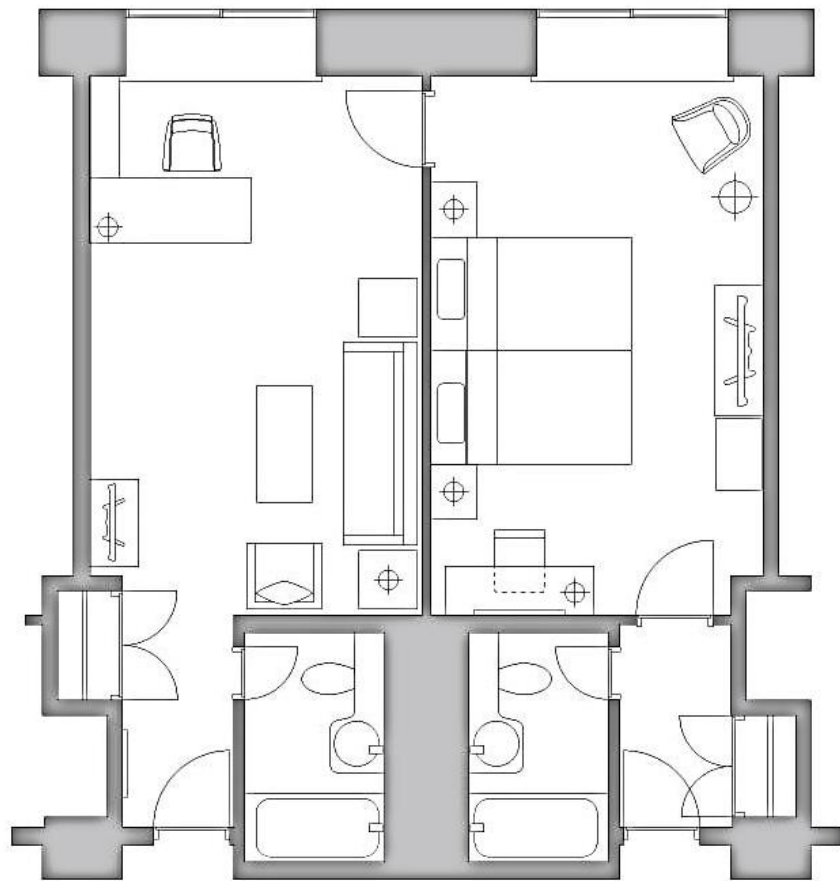

# エグゼクティブスイートルーム ~Executive Suite~

## ルーム概要 Overview of Suites

面積(m <sup>2</sup> ) Area(m <sup>2</sup> )	定員 Person	ベッドスタイル Style of bed	ベッドサイズ(mm) Size of bed(mm)
59.4	2	ハリウッドツイン Hollywood Twin	1,200×2,030 (2)

※記載内容は予告なく変更になる場合がございます。  
※Overview are subject to change without notice.