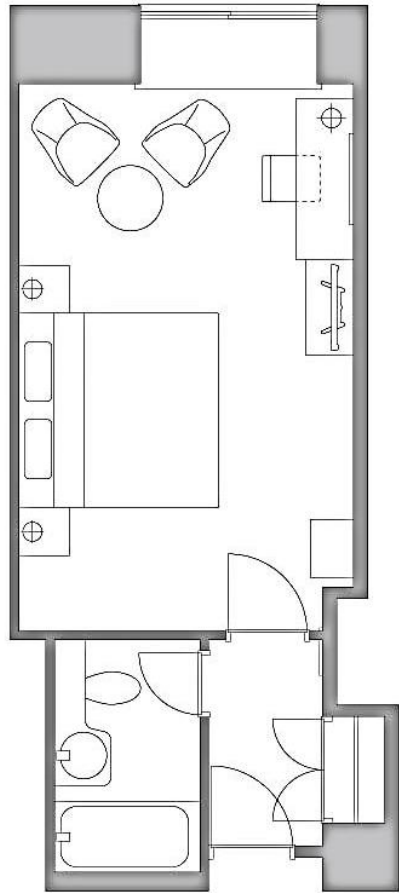

デラックスキングルーム ~Deluxe King Room~

ルーム概要 Overview of Rooms

面積(m ²) Area(m ²)	定員 Person	ベッドスタイル Style of bed	ベッドサイズ(mm) Size of bed(mm)
29.7	2	キング King	2,000×2,030(1)

※記載内容は予告なく変更になる場合がございます。
※Overview are subject to change without notice.