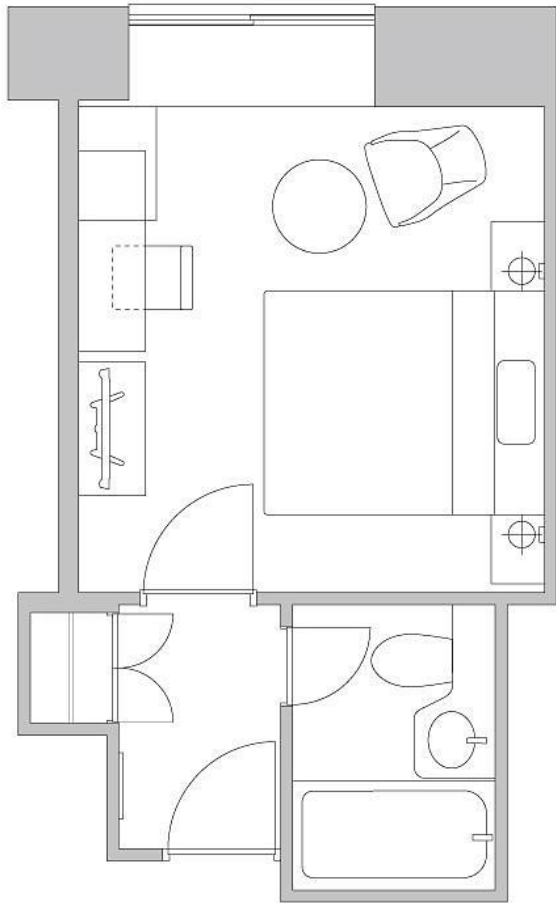

スーペリアダブルルーム (アッパーフロア) ~Superior Double Room(Upper Floor)~

客室情報 Room Information

料金 Tariff	面積(m ²) Area(m ²)	定員 Persons	ベッドスタイル Style of bed	ベッドサイズ(mm) Size of bed(mm)
¥34,452	19.8	2	ダブル Double	1,600×2,030(1)