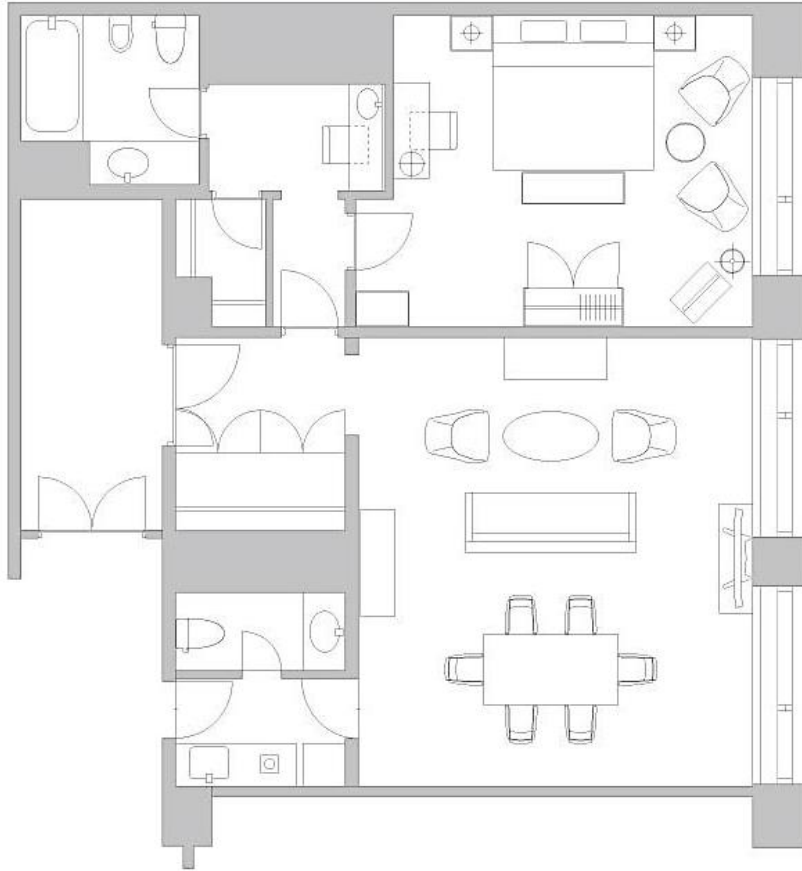

ロイヤルスイートルーム ~Royal Suite Room~

客室情報 Room Information

料金 Tariff	面積(m ²) Area(m ²)	定員 Persons	ベッドスタイル Style of bed	ベッドサイズ(mm) Size of bed(mm)
¥297,000	112.2	2	キング King	2,000×2,030(1)

※サービス料・消費税が含まれます。(宿泊税別)
※記載内容は予告なく変更になる場合がございます。
※Prices shown include service charge and tax.
Accommodation tax is not included.
※Overview are subject to change without notice.