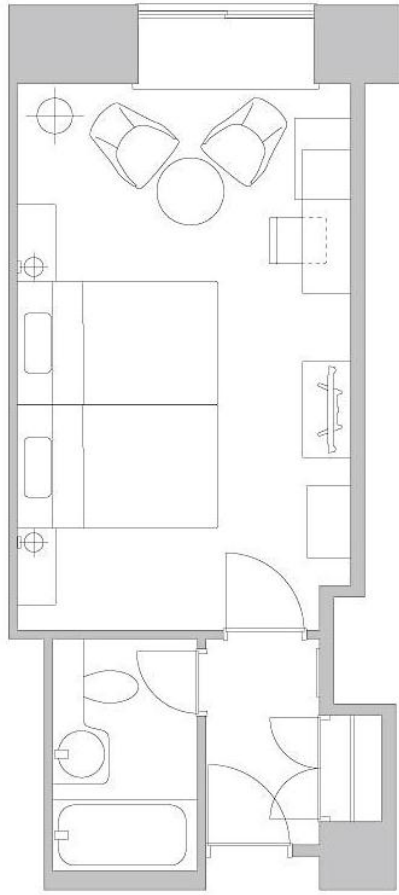

クラブデラックスツインルーム ~Club Deluxe Twin Room~

客室情報 Room Information

料金 Tariff	面積(m ²) Area(m ²)	定員 Persons	ベッドスタイル Style of bed	ベッドサイズ(mm) Size of bed(mm)
¥53,460	29.7	2	ハリウッドツイン Hollywood Twin	1,200×2,030 (2)