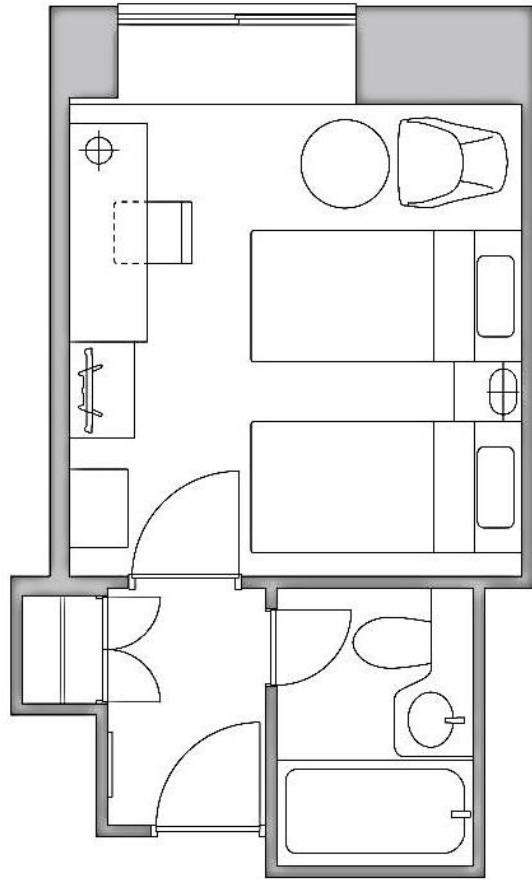

スーペリアツインルーム ~Superior Twin Room~

客室情報 Room Information

料金 Tariff	面積(m ²) Area(m ²)	定員 Persons	ベッドスタイル Style of bed	ベッドサイズ(mm) Size of bed(mm)
¥41,580	19.8	2	ツイン Twin	970×2,030 (2)

※サービス料・消費税が含まれます。(宿泊税別)
※記載内容は予告なく変更になる場合がございます。
※Prices shown include service charge and tax.
Accommodation tax is not included.
※Overview are subject to change without notice.