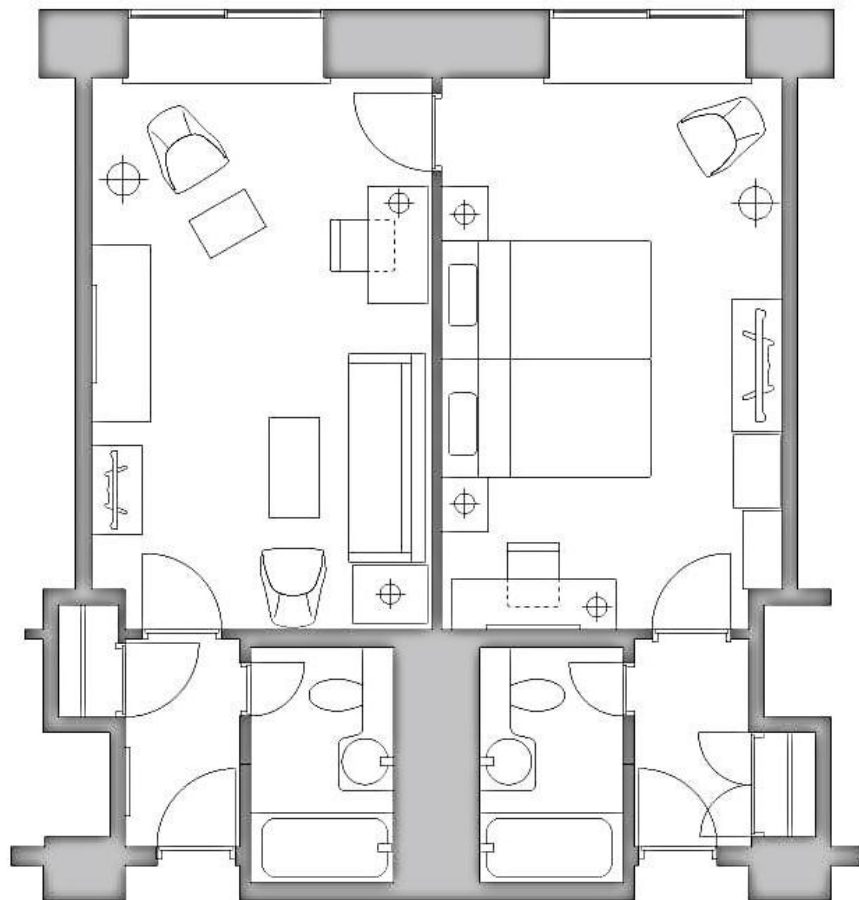

レジデンシャルスイートルーム ~Residential Suite Room~

客室情報 Room Information

料金 Tariff	面積(m ²) Area(m ²)	定員 Persons	ベッドスタイル Style of bed	ベッドサイズ(mm) Size of bed(mm)
¥89,100	59.4	2	ハリウッドツイン Hollywood Twin	1,200 × 2,030 (2)