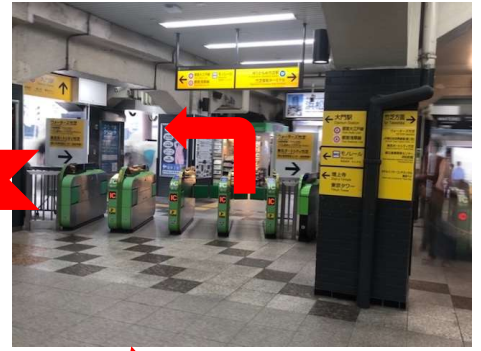

ザ・プリンス パークタワー東京  
東京プリンスホテル  
JR浜松町駅間シャトルバス

平日						土日祝						
時間	A	B	C	D	E	時間	A	B	C	D	E	F
	浜松町駅	東京 プリンスホテル (ザ・プリンス パーク タワー東京止まり)	ザ・プリンス パークタワー東京	東京 プリンスホテル	ザ・プリンス パークタワー東京		ザ・プリンス パークタワー東京	浜松町駅	東京 プリンスホテル	ザ・プリンス パークタワー東京	浜松町駅	東京 プリンスホテル
7						7						58
8						8	08	15	28	38	45	58
9	00	10	20	40	50	9	08	15	28	38	45	58
10	00	10	20	40	50	10	08	15	28	38	45	58
11	00	10	20	40	50	11	08	15	28	38	45	58
12	00	10	20	40	50	12	08	15	28	38	45	58
	浜松町駅	東京 プリンスホテル (ザ・プリンス パーク タワー東京止まり)	ザ・プリンス パークタワー東京	東京 プリンスホテル	ザ・プリンス パークタワー東京		ザ・プリンス パークタワー東京	浜松町駅	東京 プリンスホテル	ザ・プリンス パークタワー東京	浜松町駅	東京 プリンスホテル
13	00	10	20	40	50	13	08	15	28	38※		
14	00	10	20	40	50	14	08	15	28	38	45	58
15	00	10	20	40	50	15	08	15	28	38※		
16	00	10	20	40	50	16	08	15	28	38	45	58
17	00	10	20	40	50	17	08	15	28	38	45	58
	浜松町駅	東京 プリンスホテル (ザ・プリンス パーク タワー東京止まり)	ザ・プリンス パークタワー東京	東京 プリンスホテル	ザ・プリンス パークタワー東京		ザ・プリンス パークタワー東京	浜松町駅	東京 プリンスホテル	ザ・プリンス パークタワー東京	浜松町駅	東京 プリンスホテル
18	00	10	20	40	50	18	08	15	28	38	45	58
19	00	10	20	40	50	19	08	15	28	38	45	58
20	00	10	20			20	08	15	28	38	45	58
21						21	08	15	28	38	45	58
22						22	到着					

※ザ・プリンス パークタワー東京 止まりの便です。  
JR浜松町駅へは参りません。

平日運行ルート

土日祝運行ルート

シャトルバスイメージ

# 浜松町駅 シャトルバス停留所

赤い郵便ポスト付近で  
お待ちください

そのまま直進する

浜松町駅北口を  
でて左へ