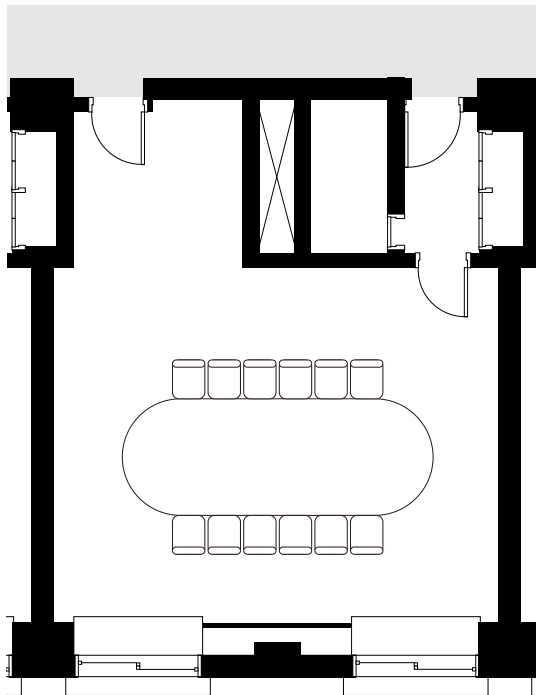

4F

平面図

梓・橘・葵

Azusa, Tachibana, Aoi

■ ご利用人数

面積 m² (坪)

59(18)

会議スタイル

20名さま

※最大人数