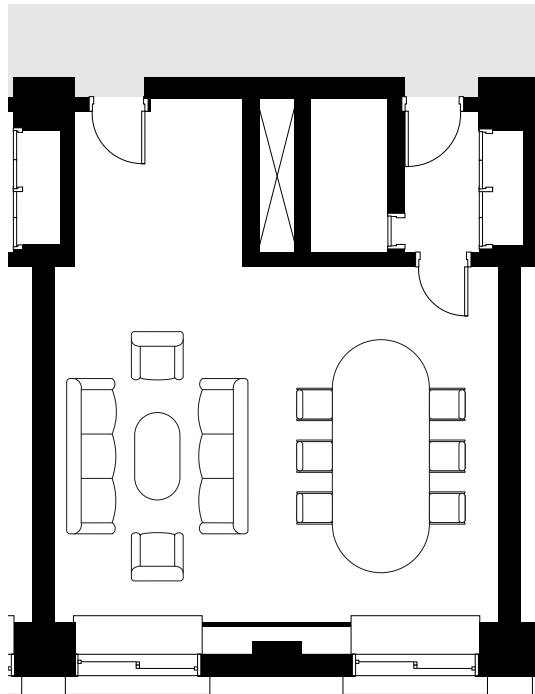

4F

平面図

泉・桂・楓・錦・芙蓉 (ソファセット付)

Izumi, Katsura, Kaede, Nishiki, Fuyo

■ ご利用人数

面積 m² (坪) 59(18)

会議スタイル 10名さま

※最大人数