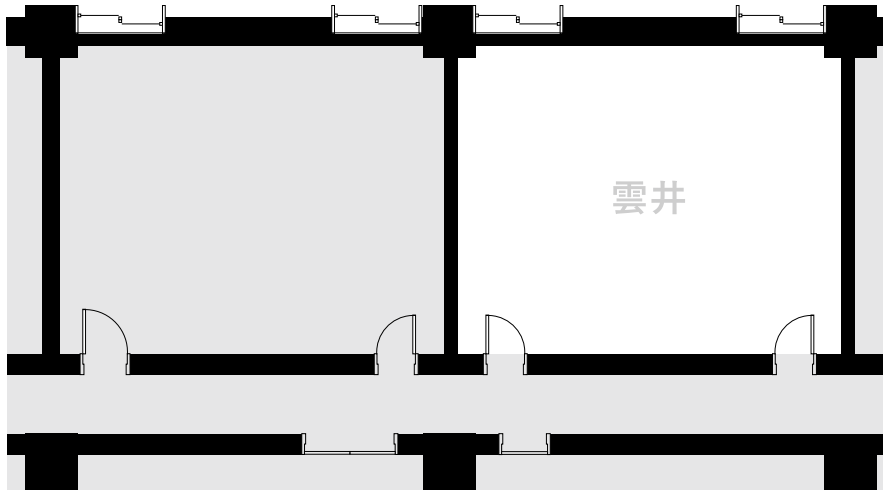

3F
平面図

雲井

Kumoi

■ ご利用人数

面積 m ² (坪)	ディナースタイル	ブッフェスタイル
49 (15)	20名さま	20名さま

※最大人数