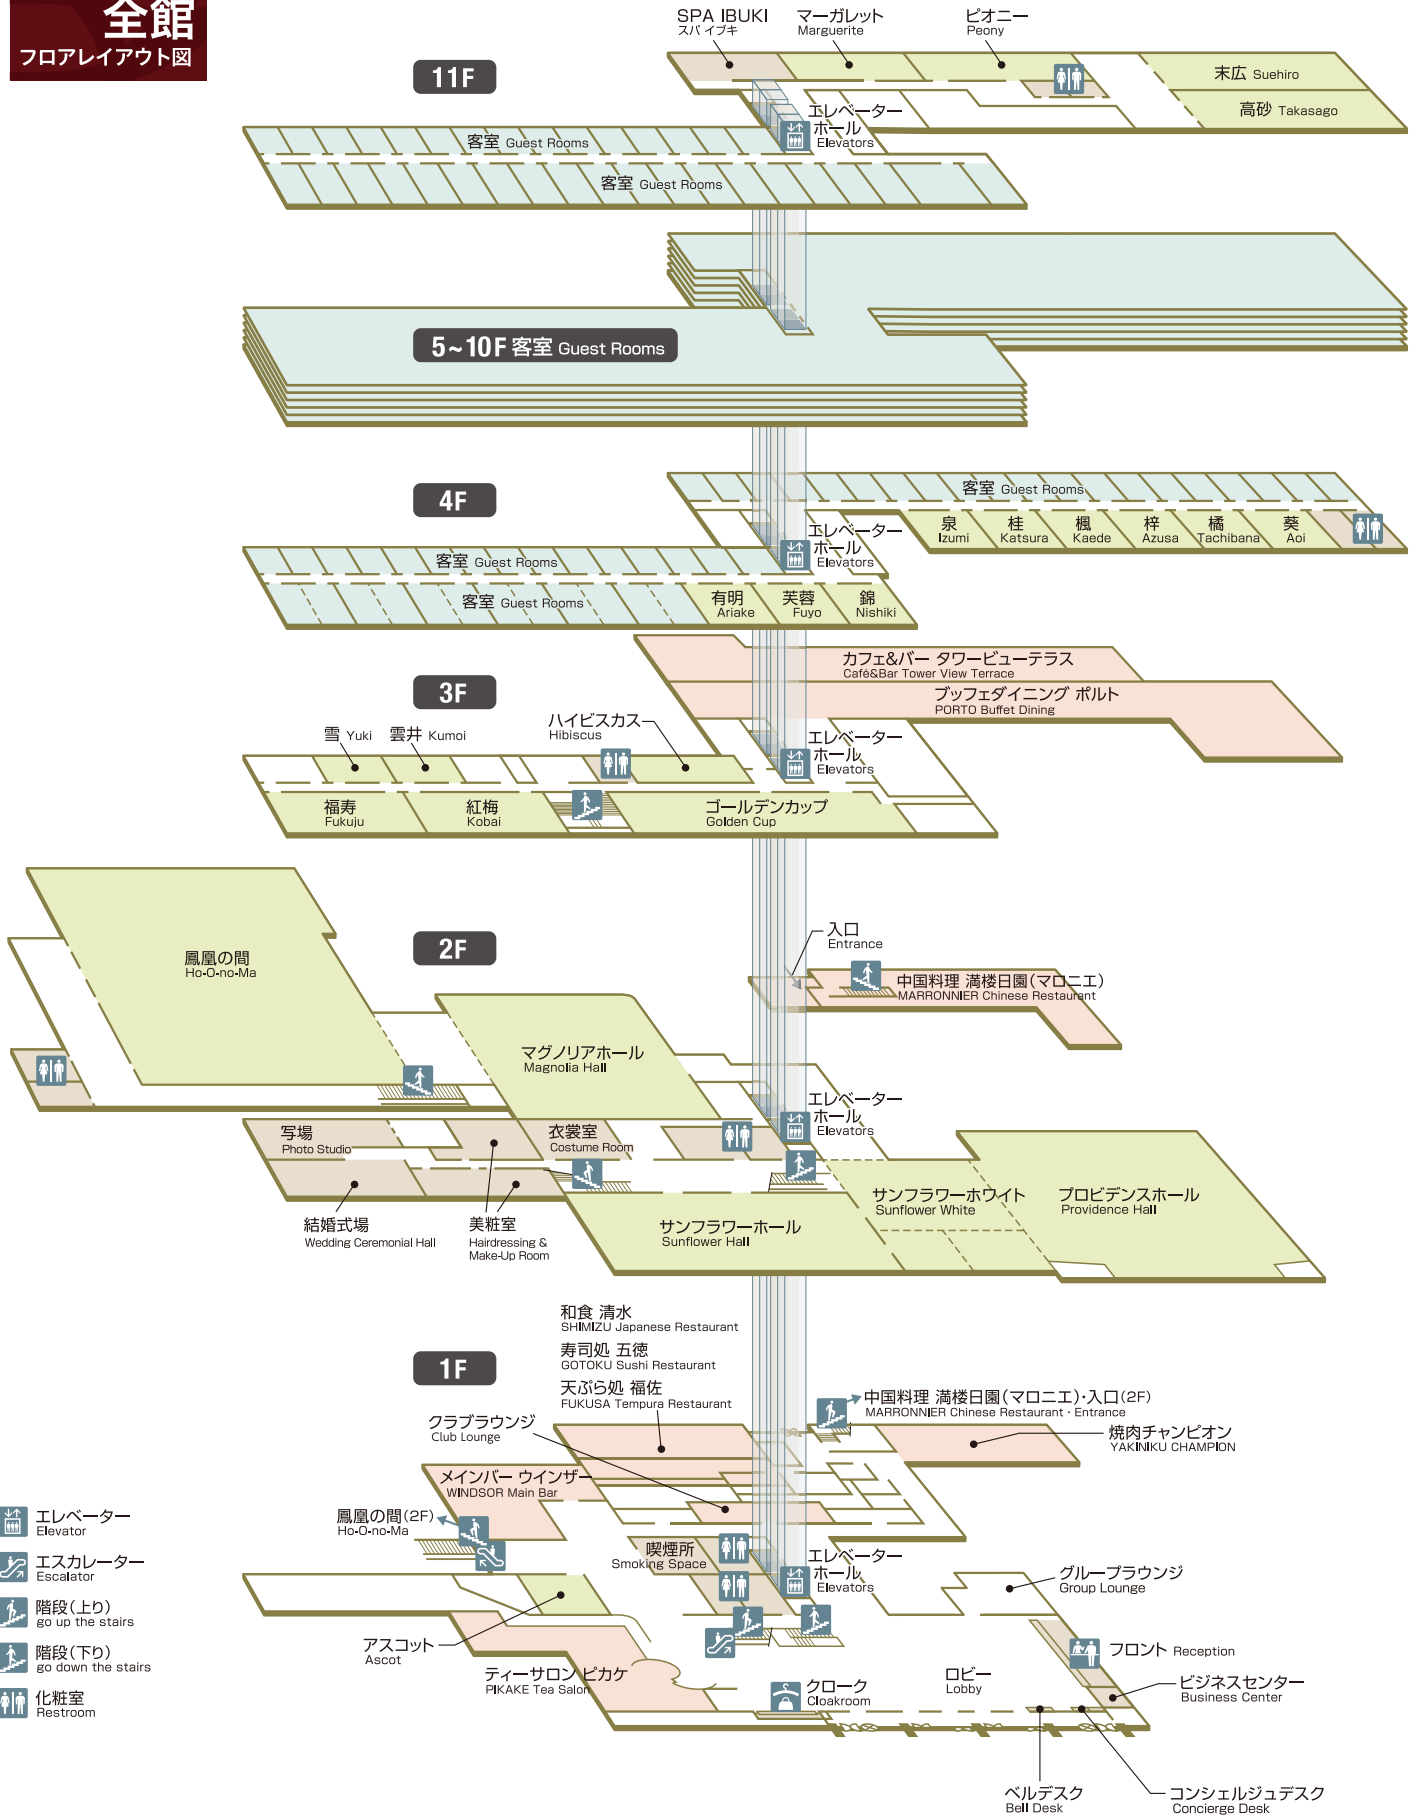

全館
フロアレイアウト図

B1 地下1F カラオケルーム ベトレア、コンビニエンスショップ、ショッピングアーケード
PETREA Karaoke Room, Convenience Shop, Shopping Arcade

前庭 Front Garden ビアレストラン ガーデンアイランド、ル・パン・コティディアン 芝公園店
Garden Islands Beer Restaurant, Le Pain Quotidien Shiba Park Shop

※施設に変更が生じる場合がございますので、あらかじめご了承ください。
Each facility may change without notice.