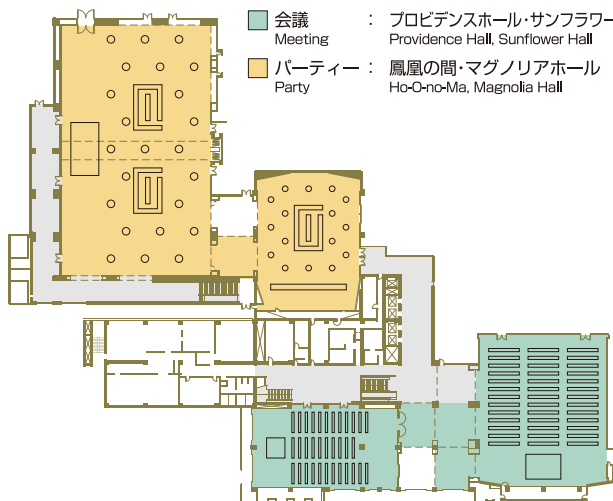

2F
フロアレイアウト図

4つの大宴会場が集まる2Fフロア。
複数の会場を使った多彩なイベント演出も可能です。

2階全フロア使用例 A Style A

- 会議 : プロビデンスホール・サンフラワーホール
Meeting : Providence Hall, Sunflower Hall
- パーティー : 鳳凰の間・マグノリアホール
Party : Ho-O-no-Ma, Magnolia Hall

2階全フロア使用例 B Style B

- 展示会 : マグノリアホール
Exhibition : Magnolia Hall
- 会議 : 鳳凰の間
Meeting : Ho-O-no-Ma
- パーティー : プロビデンスホール・サンフラワーホール
Party : Providence Hall, Sunflower Hall