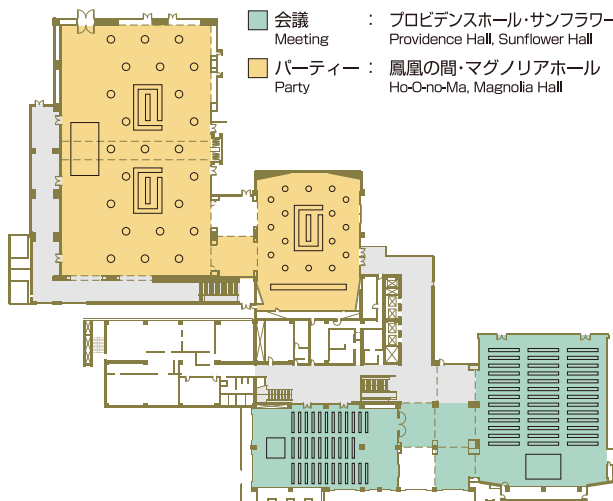

**2F**  
フロアレイアウト図

4つの大宴会場が集まる2Fフロア。  
複数の会場を使った多彩なイベント演出も可能です。

2階全フロア使用例 A Style A

- 会議 : プロビデンスホール・サンフラワーホール  
Meeting : Providence Hall, Sunflower Hall
- パーティー : 鳳凰の間・マグノリアホール  
Party : Ho-O-no-Ma, Magnolia Hall

2階全フロア使用例 B Style B

- 展示会 : マグノリアホール  
Exhibition : Magnolia Hall
- 会議 : 鳳凰の間  
Meeting : Ho-O-no-Ma
- パーティー : プロビデンスホール・サンフラワーホール  
Party : Providence Hall, Sunflower Hall