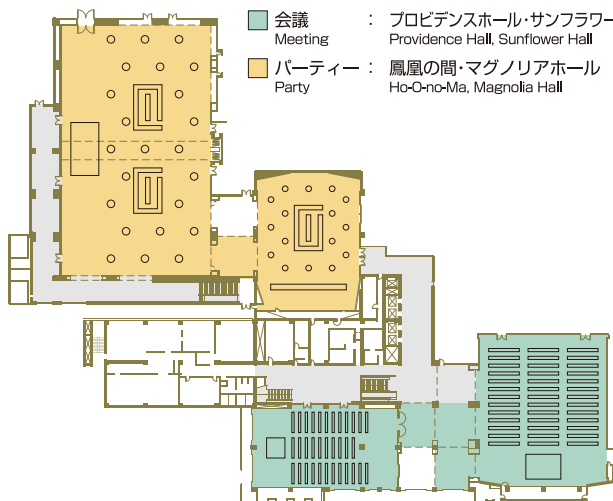

**2F**  
フロアレイアウト図

4つの大宴会場が集まる2Fフロア。  
複数の会場を使った多彩なイベント演出も可能です。

2階全フロア使用例 A Style A

- 会議 (Meeting) : プロビデンスホール・サンフラワーホール (Providence Hall, Sunflower Hall)
- パーティー (Party) : 鳳凰の間・マグノリアホール (Ho-O-no-Ma, Magnolia Hall)

2階全フロア使用例 B Style B

- 展示会 (Exhibition) : マグノリアホール (Magnolia Hall)
- 会議 (Meeting) : 鳳凰の間 (Ho-O-no-Ma)
- パーティー (Party) : プロビデンスホール・サンフラワーホール (Providence Hall, Sunflower Hall)