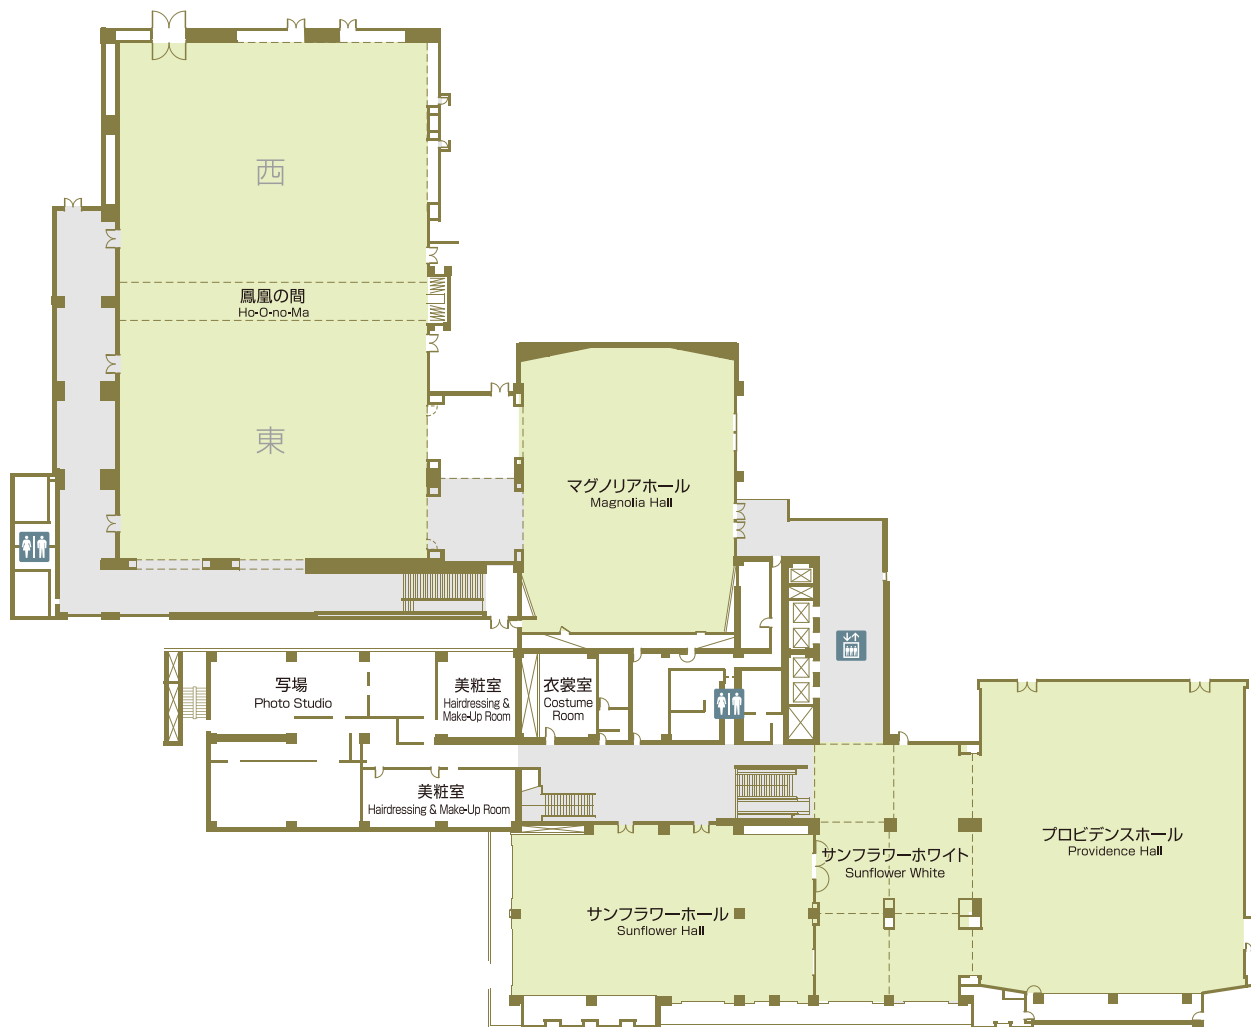

**2F**  
フロアレイアウト図

4つの大宴会場が集まる2Fフロア。  
複数の会場を使った多彩なイベント演出も可能です。

2階全フロア使用例 A Style A

- 会議 : プロビデンスホール・サンフラワーホール  
Meeting : Providence Hall, Sunflower Hall
- パーティー : 鳳凰の間・マグノリアホール  
Party : Ho-O-no-Ma, Magnolia Hall

2階全フロア使用例 B Style B

- 展示会 : マグノリアホール  
Exhibition : Magnolia Hall
- 会議 : 鳳凰の間  
Meeting : Ho-O-no-Ma
- パーティー : プロビデンスホール・サンフラワーホール  
Party : Providence Hall, Sunflower Hall