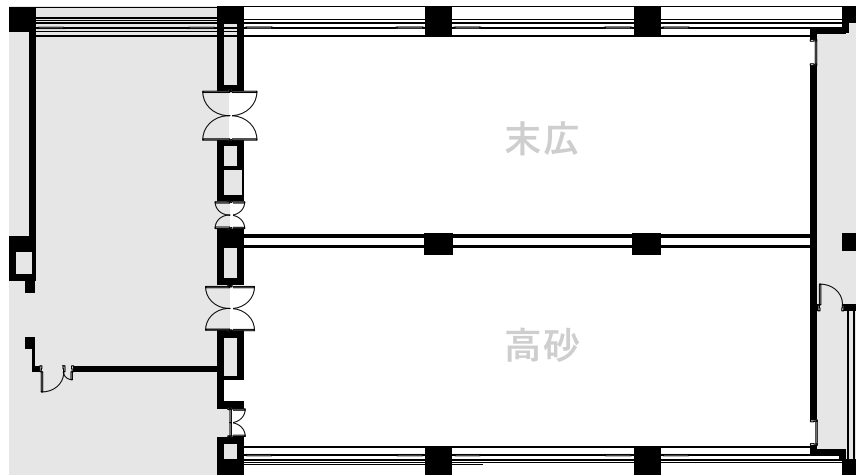

11F

平面図

# 高砂・末広

Takasago, Suehiro

■ ご利用人数

面積 m <sup>2</sup> (坪)	ディナースタイル	ブッフェスタイル	スクールスタイル	シアタースタイル
165 (50)	64名さま	80名さま	80名さま	120名さま

※最大人数