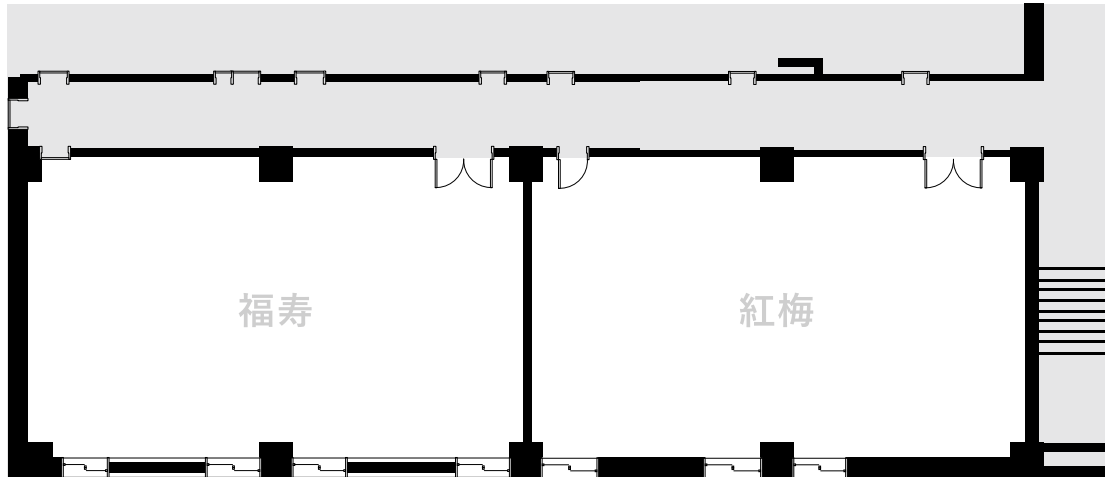

3F
平面図

紅梅・福寿

Kobai, Fukuju

■ ご利用人数

面積 m ² (坪)	ディナースタイル	ブッフェスタイル	スクールスタイル	シアタースタイル
118(36)	48名さま	60名さま	56名さま	70名さま

※最大人数