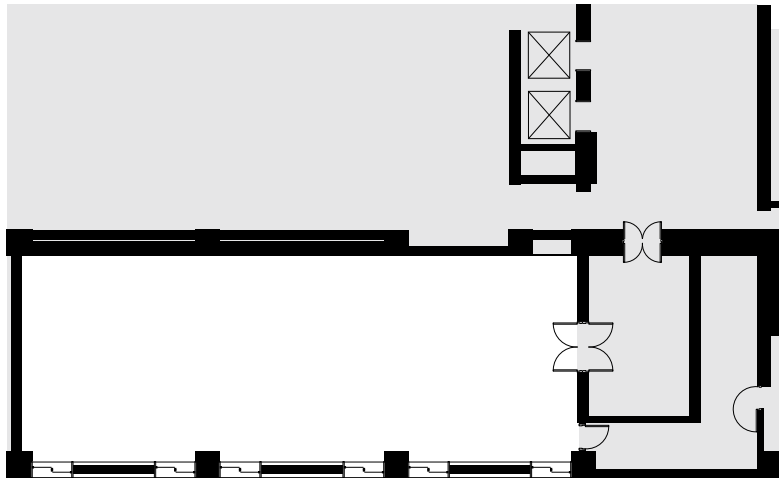

3F

平面図

ゴールデンカップ

Golden Cup

■ ご利用人数

面積 m ² (坪)	ディナースタイル	buffeスタイル	スクールスタイル	シアタースタイル
178 (54)	80名さま	100名さま	80名さま	120名さま