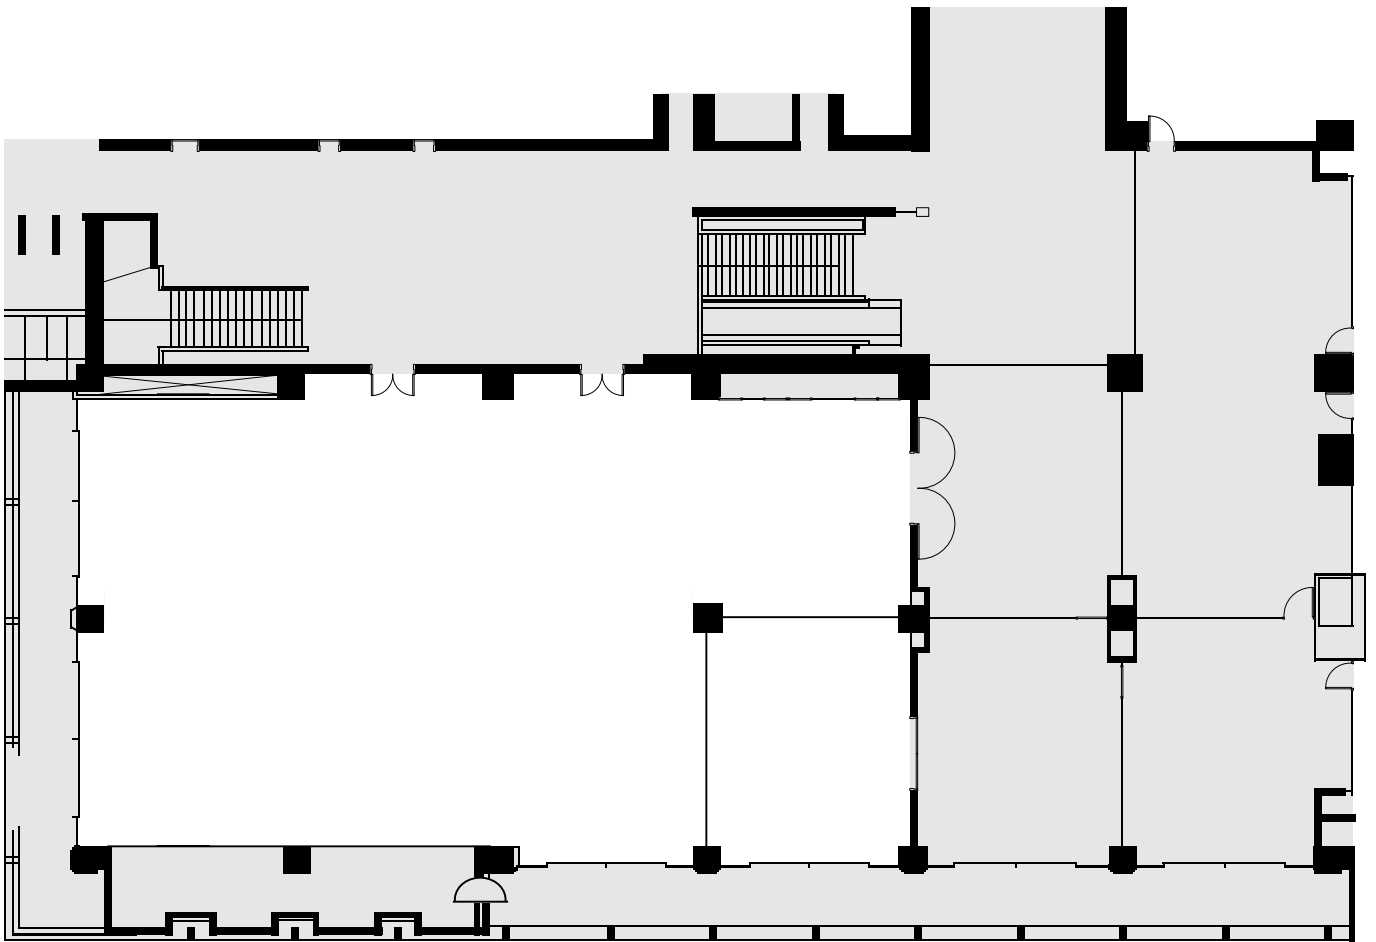

2F  
平面図

# サンフラワーホール

Sunflower Hall

■ ご利用人数

面積 m <sup>2</sup> (坪)	530(161)
ディナースタイル	160名さま
ブッフエスタイル	300名さま
スクールスタイル	200名さま
シアタースタイル	450名さま

※最大人数