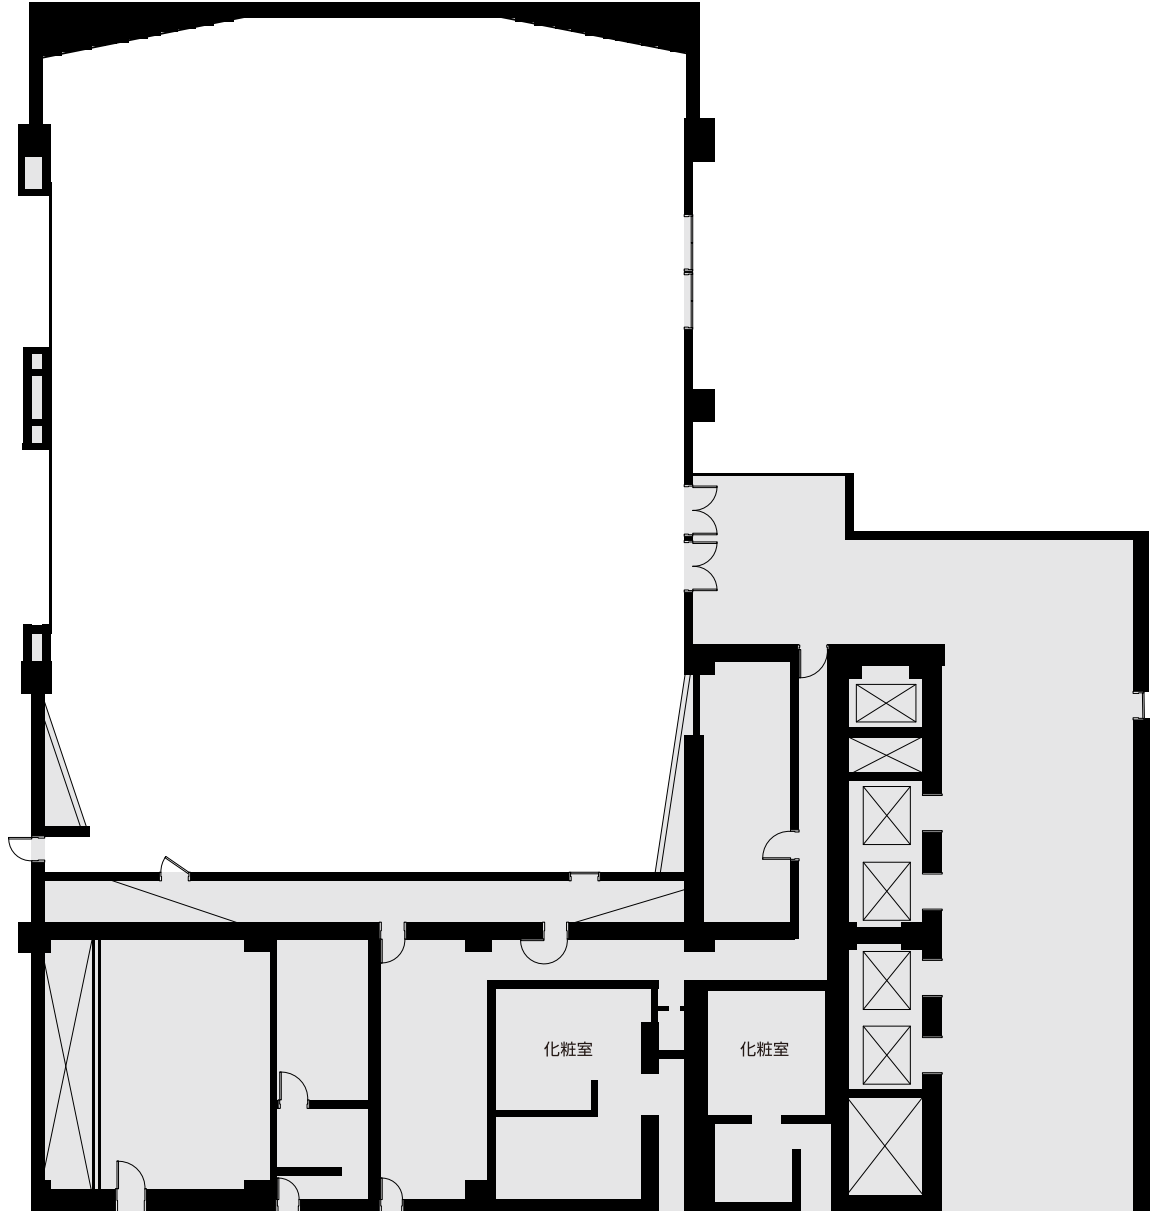

2F  
平面図

# マグノリアホール

Magnolia Hall

■ ご利用人数

|                       |          |
|-----------------------|----------|
| 面積 m <sup>2</sup> (坪) | 594(180) |
| ディナースタイル              | 250名さま   |
| ブッフェスタイル              | 500名さま   |
| スクールスタイル              | 300名さま   |
| シアタースタイル              | 650名さま   |