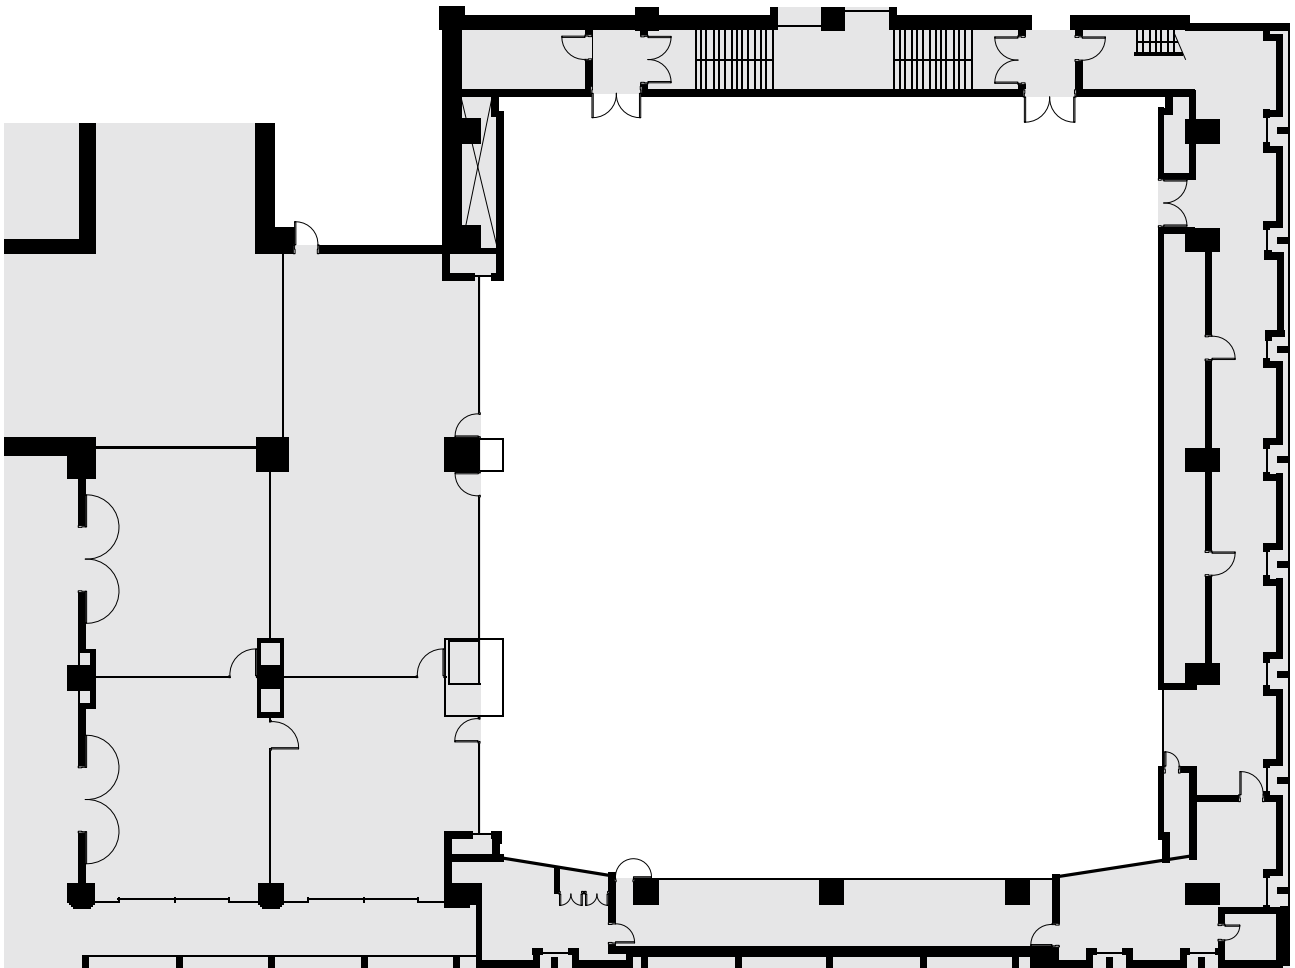

2F
平面図

プロビデンスホール

Providence Hall

■ ご利用人数

面積 m ² (坪)	858(260)
ディナースタイル	350名さま
ブッフェスタイル	800名さま
スクールスタイル	400名さま
シアタースタイル	900名さま

※最大人数