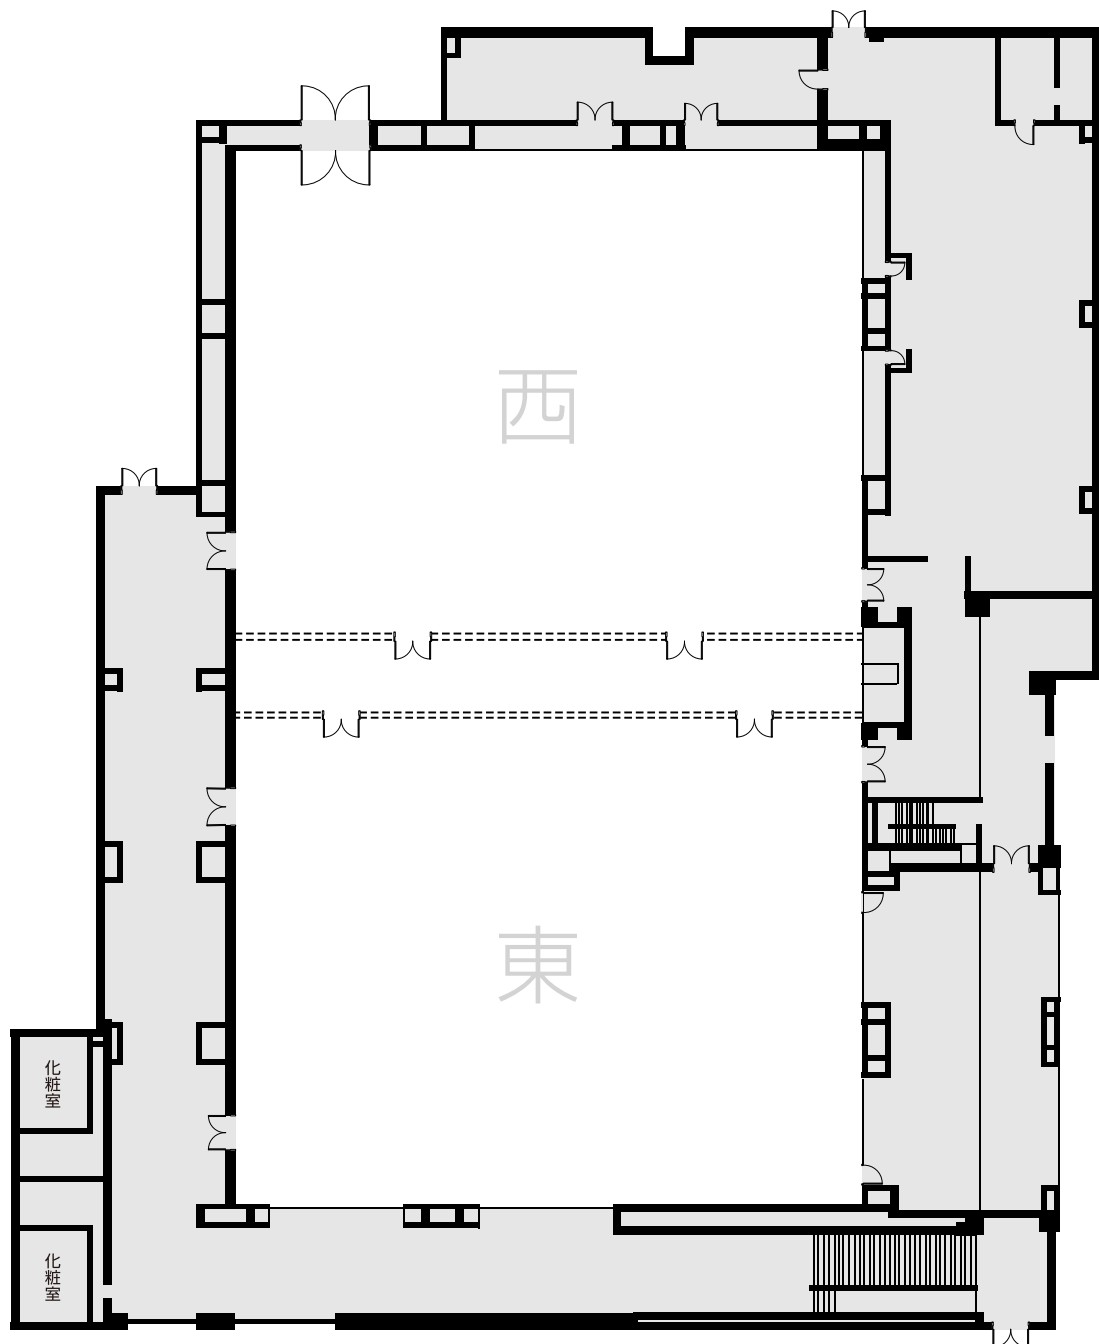

2F  
平面図

# 鳳凰の間

Ho-O-no-Ma

■ ご利用人数	全室で利用	分割利用
面積 m <sup>2</sup> (坪)	1,650 (500)	732.8 (226)
ディナースタイル	900名さま	300名さま
ブッフェスタイル	2,000名さま	800名さま
スクールスタイル	900名さま	360名さま
シアタースタイル	1,500名さま	800名さま

※最大人数