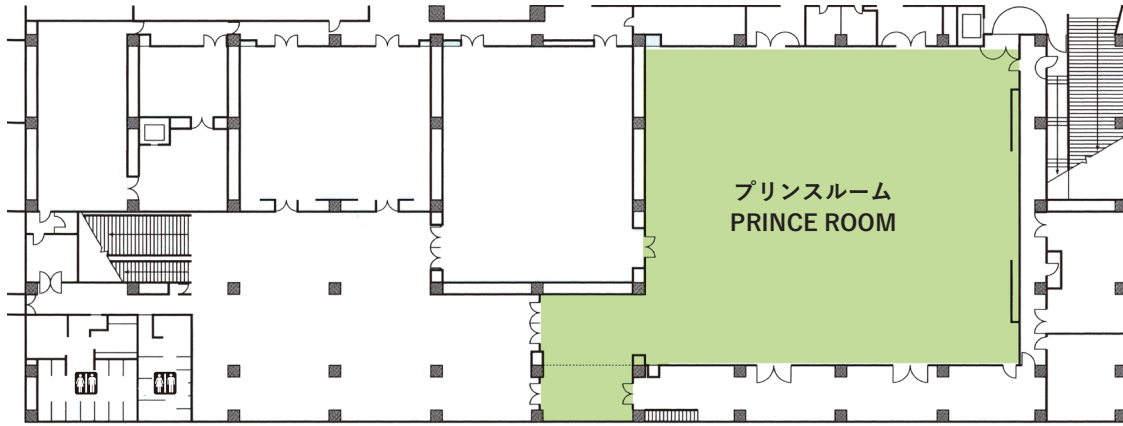

グランドプリンスホテル高輪
Grand Prince Hotel Takanawa
B1

Dinner Style
ディナースタイル
(360名/persons)

Buffet Style
ブッフェスタイル
(480名/persons)

Theater Style
シアタースタイル
(714名/persons)

School Style
スクールスタイル
(420名/persons)