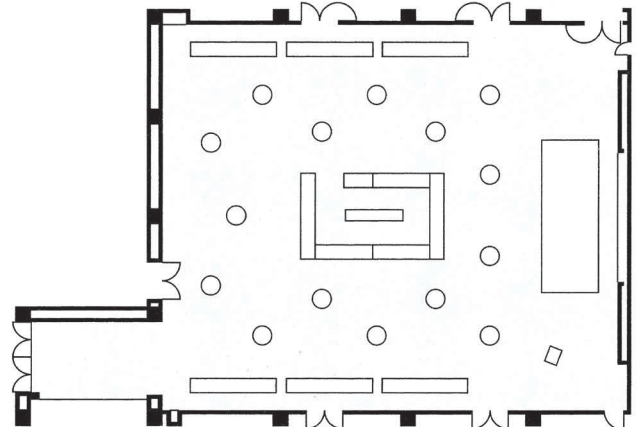

グランドプリンスホテル高輪
Grand Prince Hotel Takanawa
B1

Dinner Style
ディナースタイル
(360名/persons)

Buffet Style
ブッフェスタイル
(480名/persons)

Theater Style
シアタースタイル
(714名/persons)

School Style
スクールスタイル
(420名/persons)