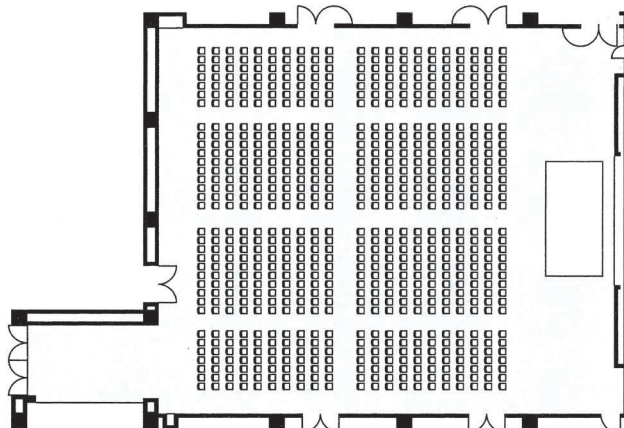

グランドプリンスホテル高輪
Grand Prince Hotel Takanawa
B1

Dinner Style
ディナースタイル
(360名/persons)

Buffet Style
ブッフェスタイル
(480名/persons)

Theater Style
シアタースタイル
(714名/persons)

School Style
スクールスタイル
(420名/persons)