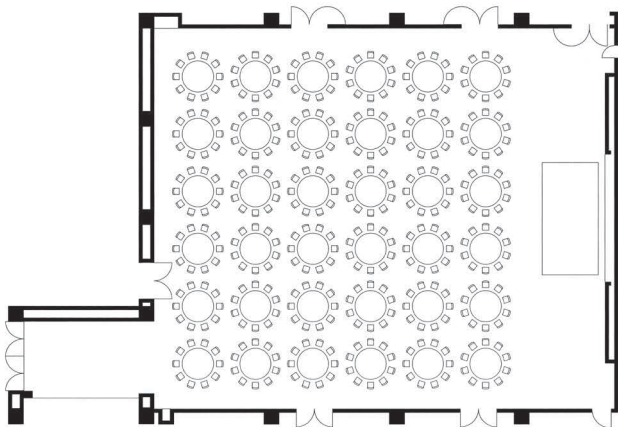

グランドプリンスホテル高輪
Grand Prince Hotel Takanawa
B1

Dinner Style
ディナースタイル
(360名/persons)

Buffet Style
ブッフェスタイル
(480名/persons)

Theater Style
シアタースタイル
(714名/persons)

School Style
スクールスタイル
(420名/persons)