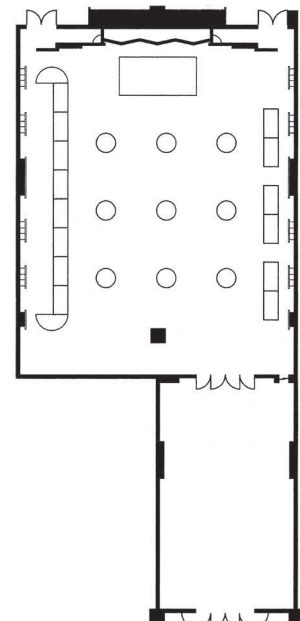

国際館パミール
PAMIR International Convention Center
1F

Dinner Style
ディナースタイル
(140名/persons)

Buffet Style
ブッフェスタイル
(200名/persons)

Theater Style
シアタースタイル
(324名/persons)

School Style
スクールスタイル
(165名/persons)