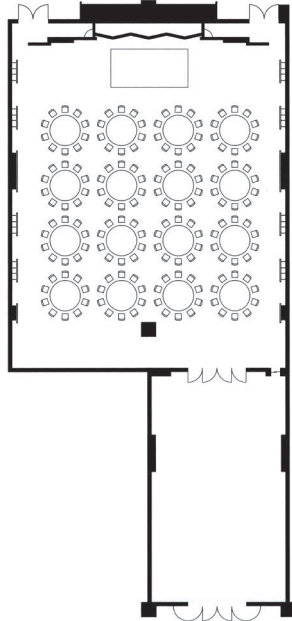

国際館パミール
PAMIR International Convention Center
1F

Dinner Style
ディナースタイル
(140名/persons)

Buffet Style
ブッフェスタイル
(200名/persons)

Theater Style
シアタースタイル
(324名/persons)

School Style
スクールスタイル
(165名/persons)