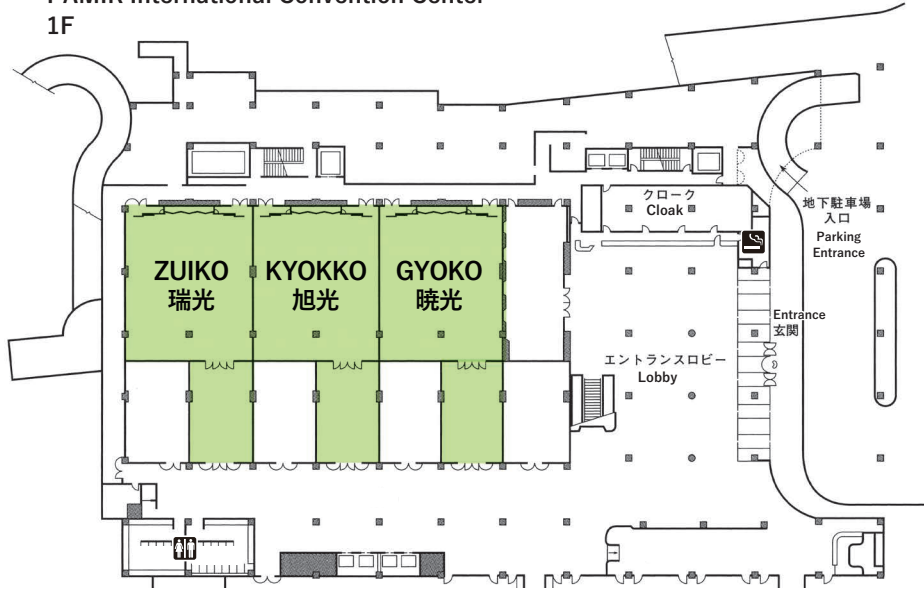

国際館パミール
PAMIR International Convention Center
1F

Dinner Style
ディナースタイル
(140名/persons)

Buffet Style
ブッフェスタイル
(200名/persons)

Theater Style
シアタースタイル
(324名/persons)

School Style
スクールスタイル
(165名/persons)