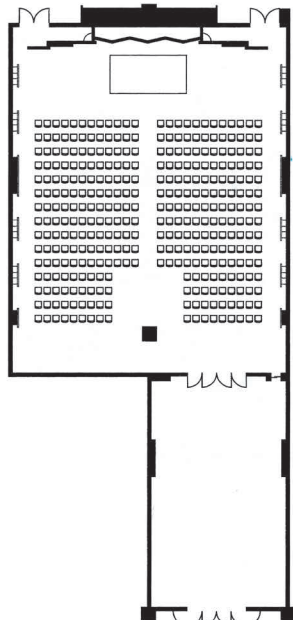

国際館パミール
PAMIR International Convention Center
1F

Dinner Style
ディナースタイル
(140名/persons)

Buffet Style
ブッフェスタイル
(200名/persons)

Theater Style
シアタースタイル
(324名/persons)

School Style
スクールスタイル
(165名/persons)