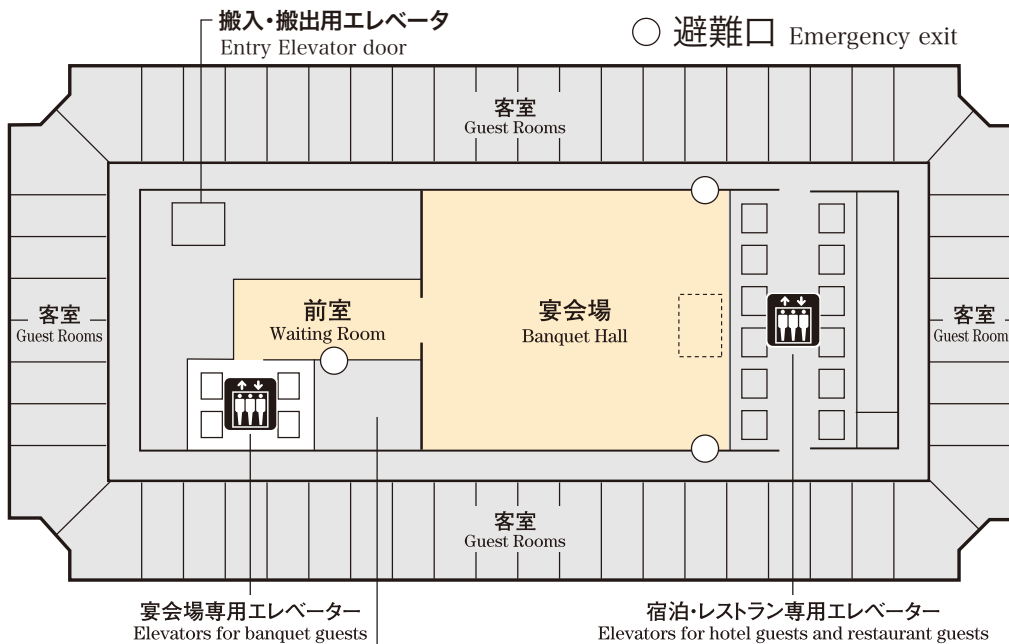

品川プリンスホテル メインタワー  
Shinagawa Prince Hotel Main Tower  
10~36F

化粧室(フロアが異なります)  
Restrooms(Floor is different)

搬入・搬出口スペック Entry door dimensions

搬入エレベーター扉:幅0.95m、高さ2.1m

Elevator door dimensions: 0.95 m wide, 2.1 m high

搬入エレベーターカゴ内:幅2.25m、奥行き2.16m、高さ2.98m

Elevator car dimensions: 2.25 m wide, 2.16 m deep, 2.98 m high

ディナースタイル  
Dinner Style  
(80名/persons)

ブッフェスタイル  
Buffet Style  
(200名/persons)

シアタースタイル  
Theater Style  
(330名/persons)