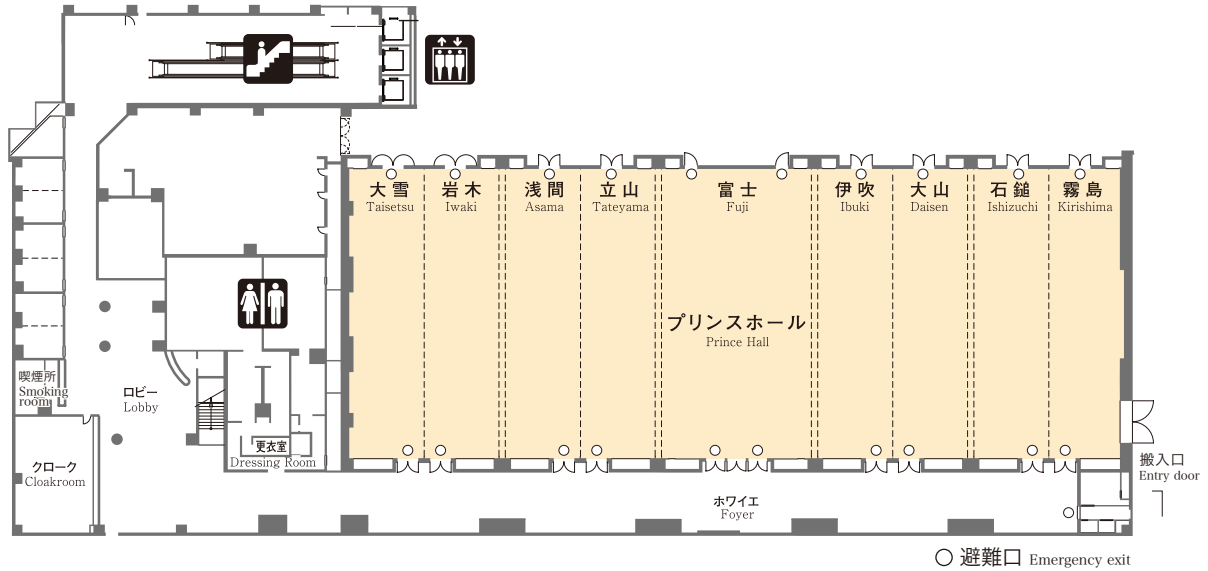

品川プリンスホテル アネックスタワー  
Shinagawa Prince Hotel Annex Tower  
5F

搬入・搬出口スペック 搬入扉：幅3.9m、高さ3.5m  
Entry door dimensions: 3.9 m wide, 3.5 m high

ブッフェスタイル  
Buffet Style  
(2,000名/persons)

スクールスタイル  
School Style  
(1,386名/persons)

スクール&ディナースタイル  
School & Dinner Style  
(各 540名/persons each)

シアター&ブッフェスタイル  
Theater & Buffet  
(各 720名/persons each)