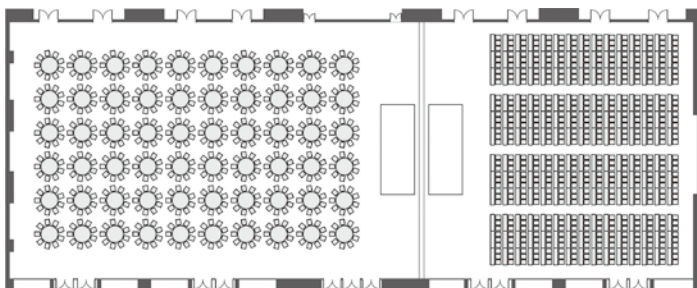

品川プリンスホテル アネックスタワー  
Shinagawa Prince Hotel Annex Tower  
5F

搬入・搬出口スペック 搬入扉：幅3.9m、高さ3.5m  
Entry door dimensions: 3.9 m wide, 3.5 m high

ブッフェスタイル  
Buffet Style  
(2,000名/persons)

スクールスタイル  
School Style  
(1,386名/persons)

スクール&ディナースタイル  
School & Dinner Style  
(各 540名/persons each)

シアター&ブッフェスタイル  
Theater & Buffet  
(各 720名/persons each)