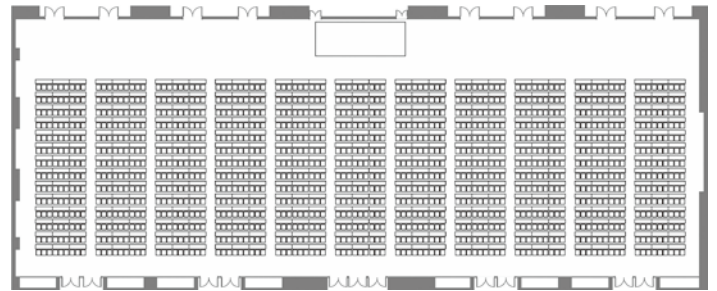

品川プリンスホテル アネックスタワー  
Shinagawa Prince Hotel Annex Tower  
5F

搬入・搬出口スペック 搬入扉：幅3.9m、高さ3.5m  
Entry door dimensions: 3.9 m wide, 3.5 m high

ブッフェスタイル  
Buffet Style  
(2,000名/persons)

スクールスタイル  
School Style  
(1,386名/persons)

スクール&ディナースタイル  
School & Dinner Style  
(各 540名/persons each)

シアター&ブッフェスタイル  
Theater & Buffet  
(各 720名/persons each)