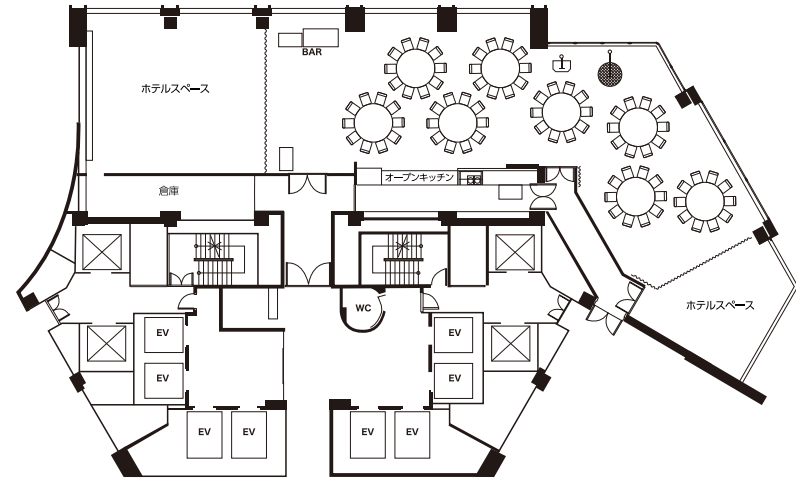

ザ・プリンス パークタワー東京
The Prince Park Tower Tokyo
33F

ディナースタイル
Dinner Style

ブッフェスタイル
Buffet Style