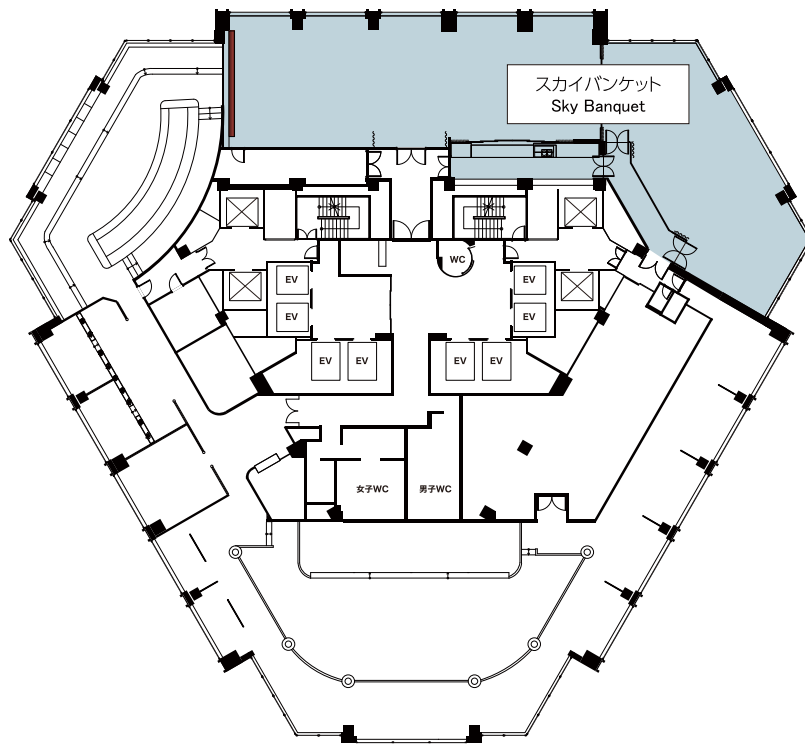

ザ・プリンス パークタワー東京
The Prince Park Tower Tokyo
33F

ディナースタイル
Dinner Style

ブッフェスタイル
Buffet Style