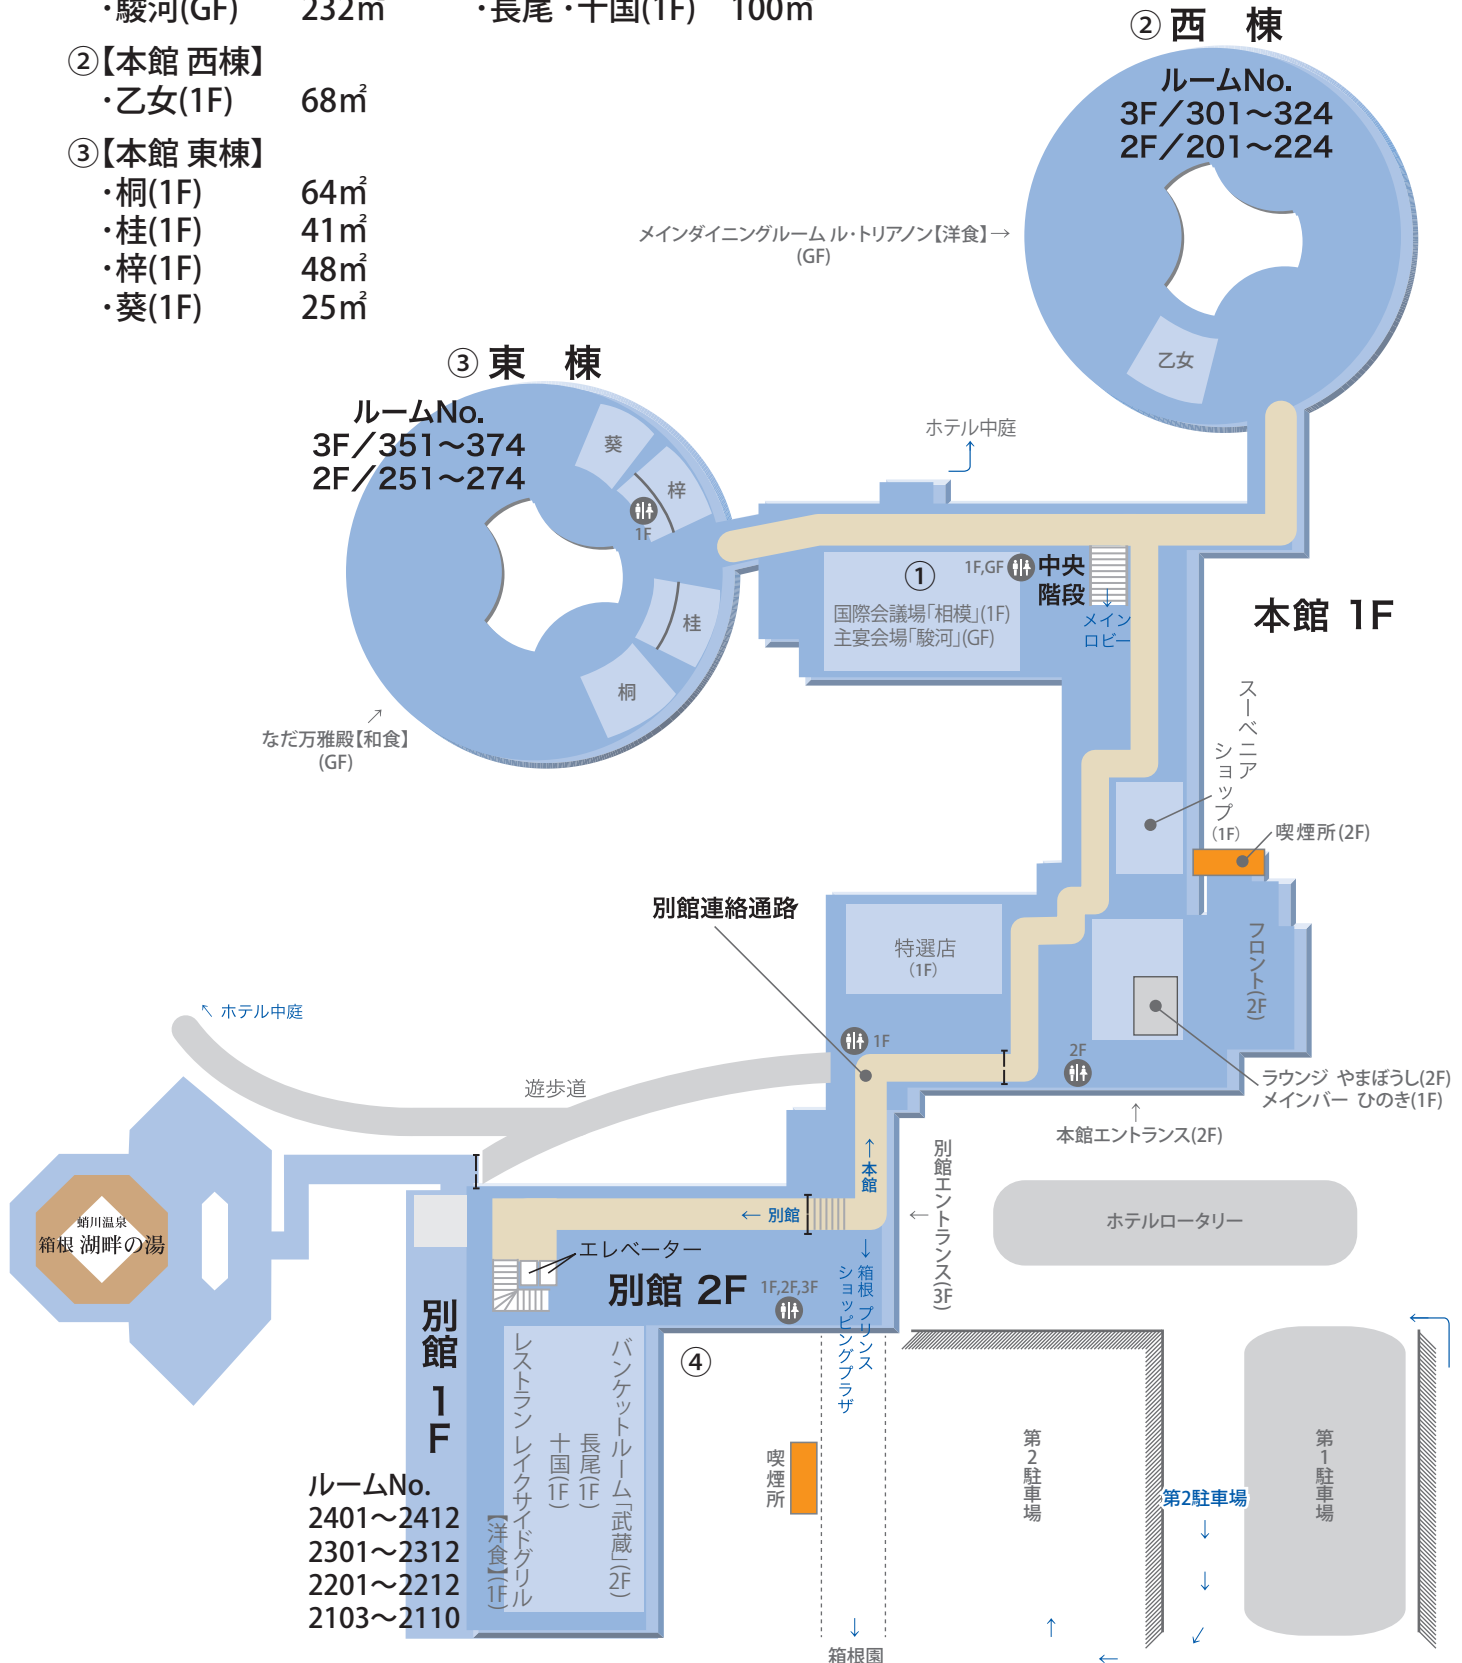

ザ・プリンス 箱根芦ノ湖

会議室へのご案内

- ①【本館】
 - ・相模(1F) 285㎡
 - ・駿河(GF) 232㎡
- ②【本館 西棟】
 - ・乙女(1F) 68㎡
- ③【本館 東棟】
 - ・桐(1F) 64㎡
 - ・桂(1F) 41㎡
 - ・梓(1F) 48㎡
 - ・葵(1F) 25㎡
- ④【別館】
 - ・武蔵(2F) 433㎡
 - ・長尾・十国(1F) 100㎡

※本館1Fと別館2Fが同一平面で連絡しております。図はこの平面を描いております。
 ※車寄せ、エントランスは本館2F、別館3Fです。