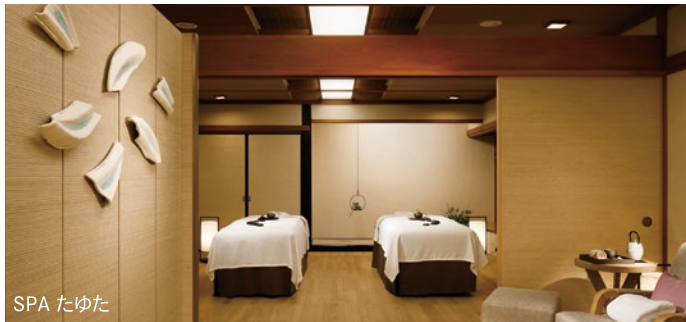

ラウンジ 桜彩

和室 B

SPA たゆた

和室 D

〈SEIBU PRINCE CLUB会員料金〉

客室タイプ (1室ご利用人数)			12/30~1/3 (4泊)	12/31~1/3 (3泊)	12/31~1/2 (2泊)	1/1~1/3 (2泊)
			扇	獅子舞	初夢	門松
和室 A	100㎡	2名	¥505,000	¥478,000	¥440,000	¥368,000
		3名	¥391,000	¥364,000	¥326,000	¥261,000
		4名	¥332,000	¥305,000	¥267,000	¥205,000
和室 B	59~67㎡	2名	¥373,000	¥346,000	¥307,000	¥242,000
		3名	¥303,000	¥276,000	¥238,000	¥177,000
和室 C	62㎡	2名	¥351,000	¥324,000	¥286,000	¥222,000
		3名	¥293,000	¥266,000	¥227,000	¥167,000
		4名	¥260,000	¥233,000	¥195,000	¥137,000
和室 D	50㎡	2名	¥341,000	¥314,000	¥275,000	¥212,000