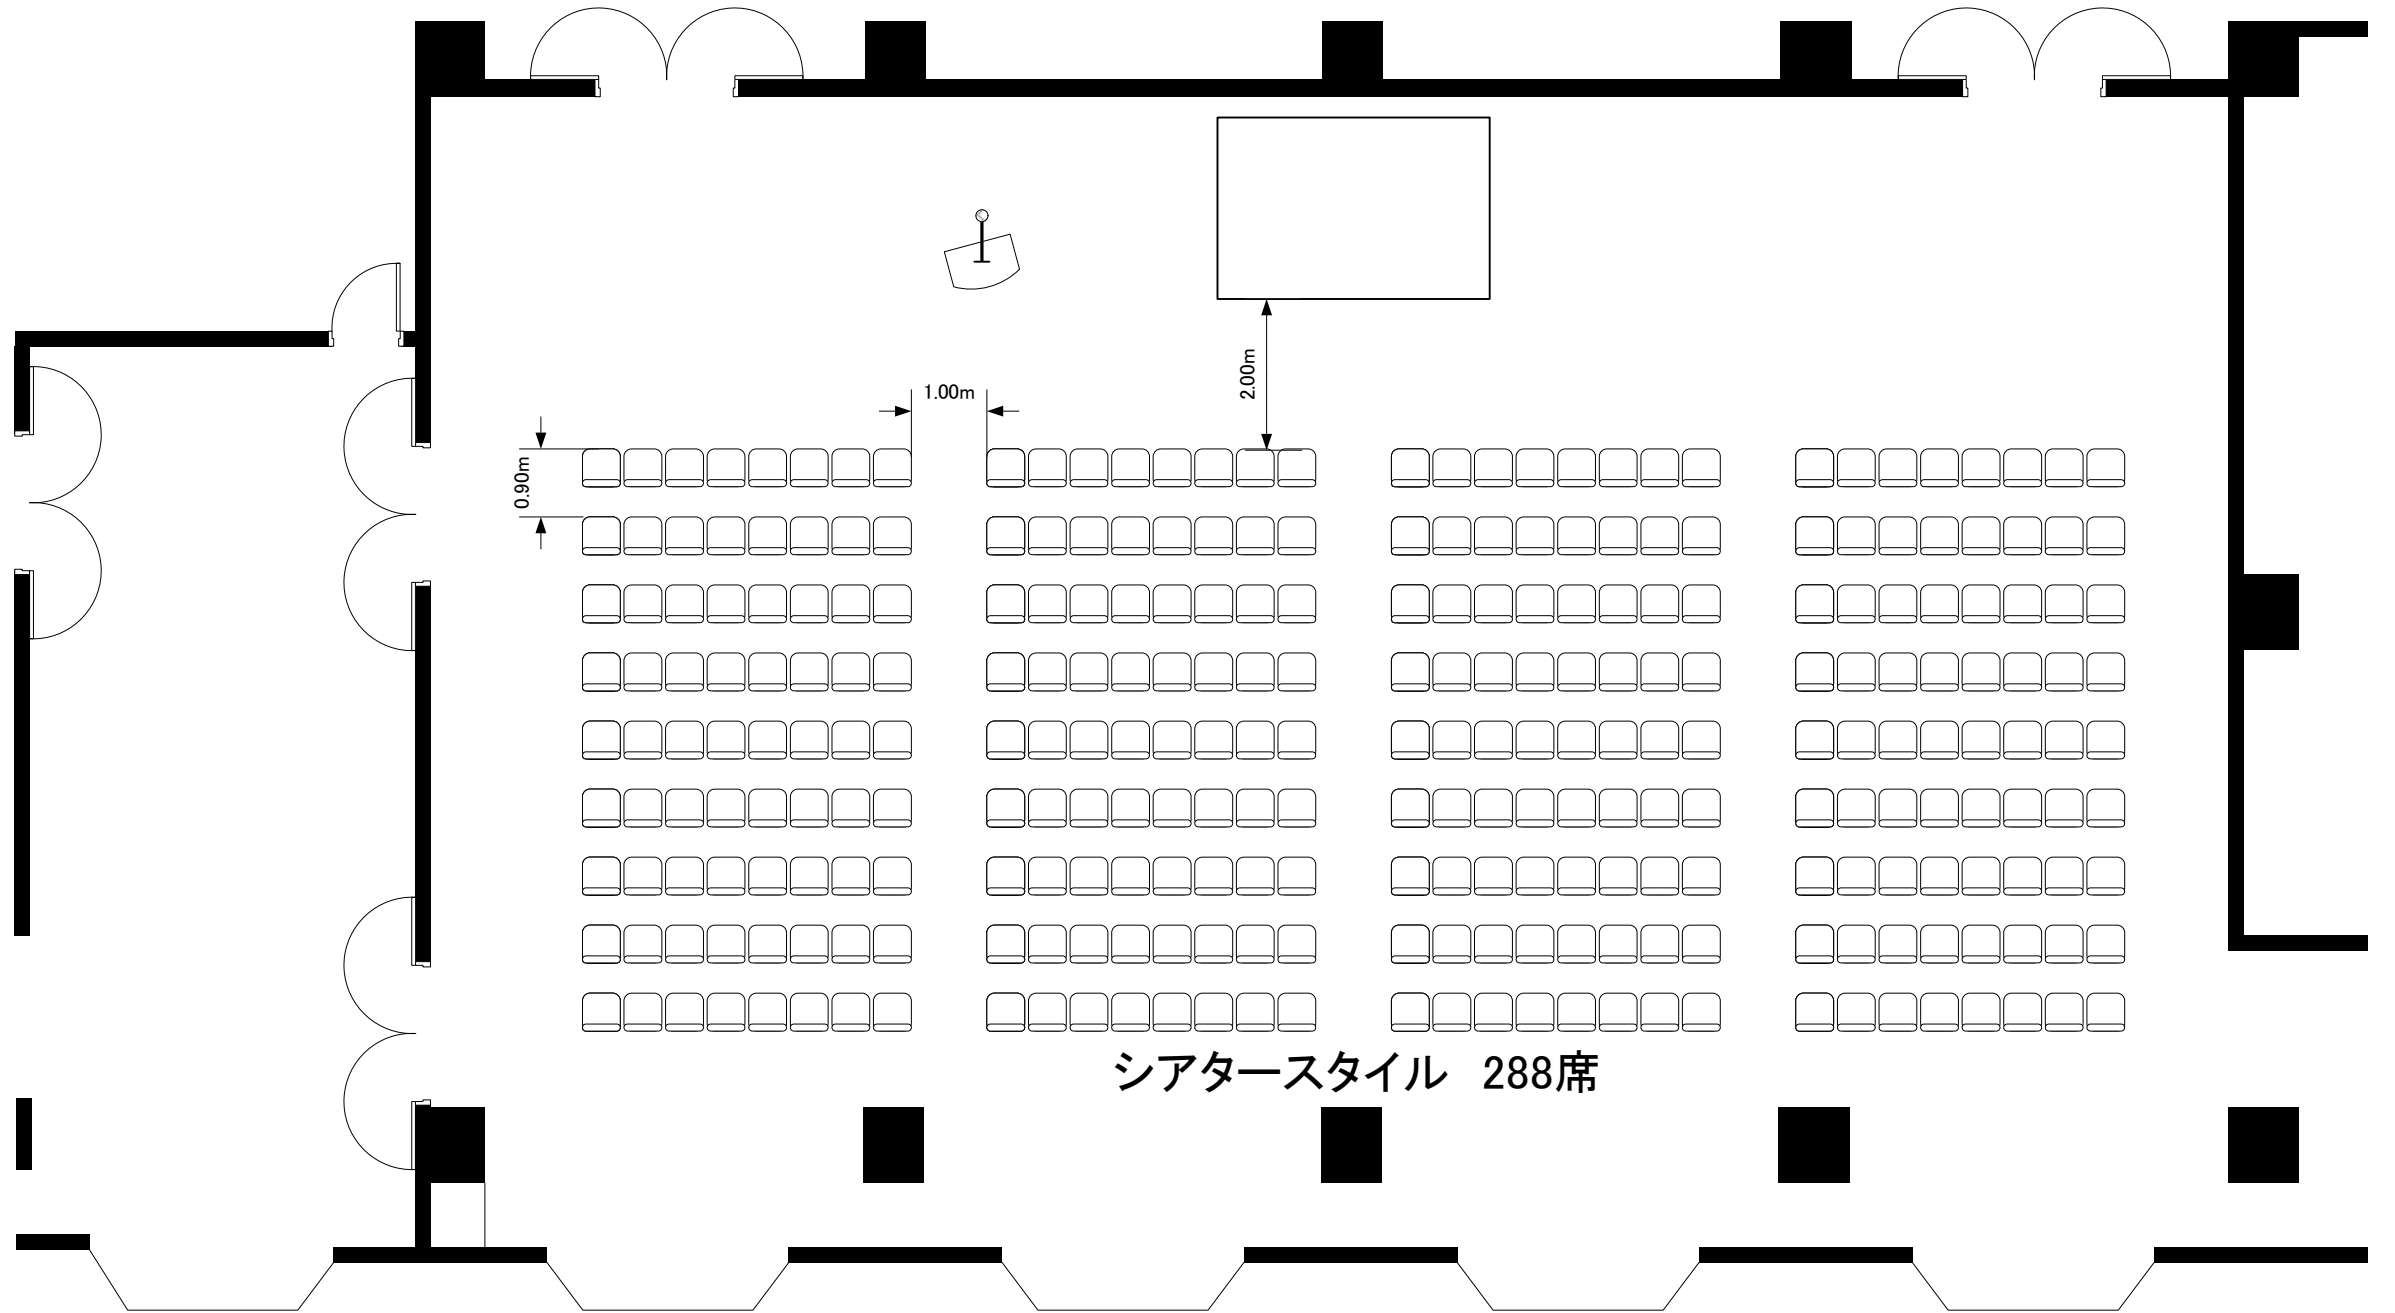

〈天平〉

実施日	会社名	担当	グランドプリンスホテル新高輪 天平 (126坪・416㎡)	縮尺 1/100
-----	-----	----	----------------------------------	----------