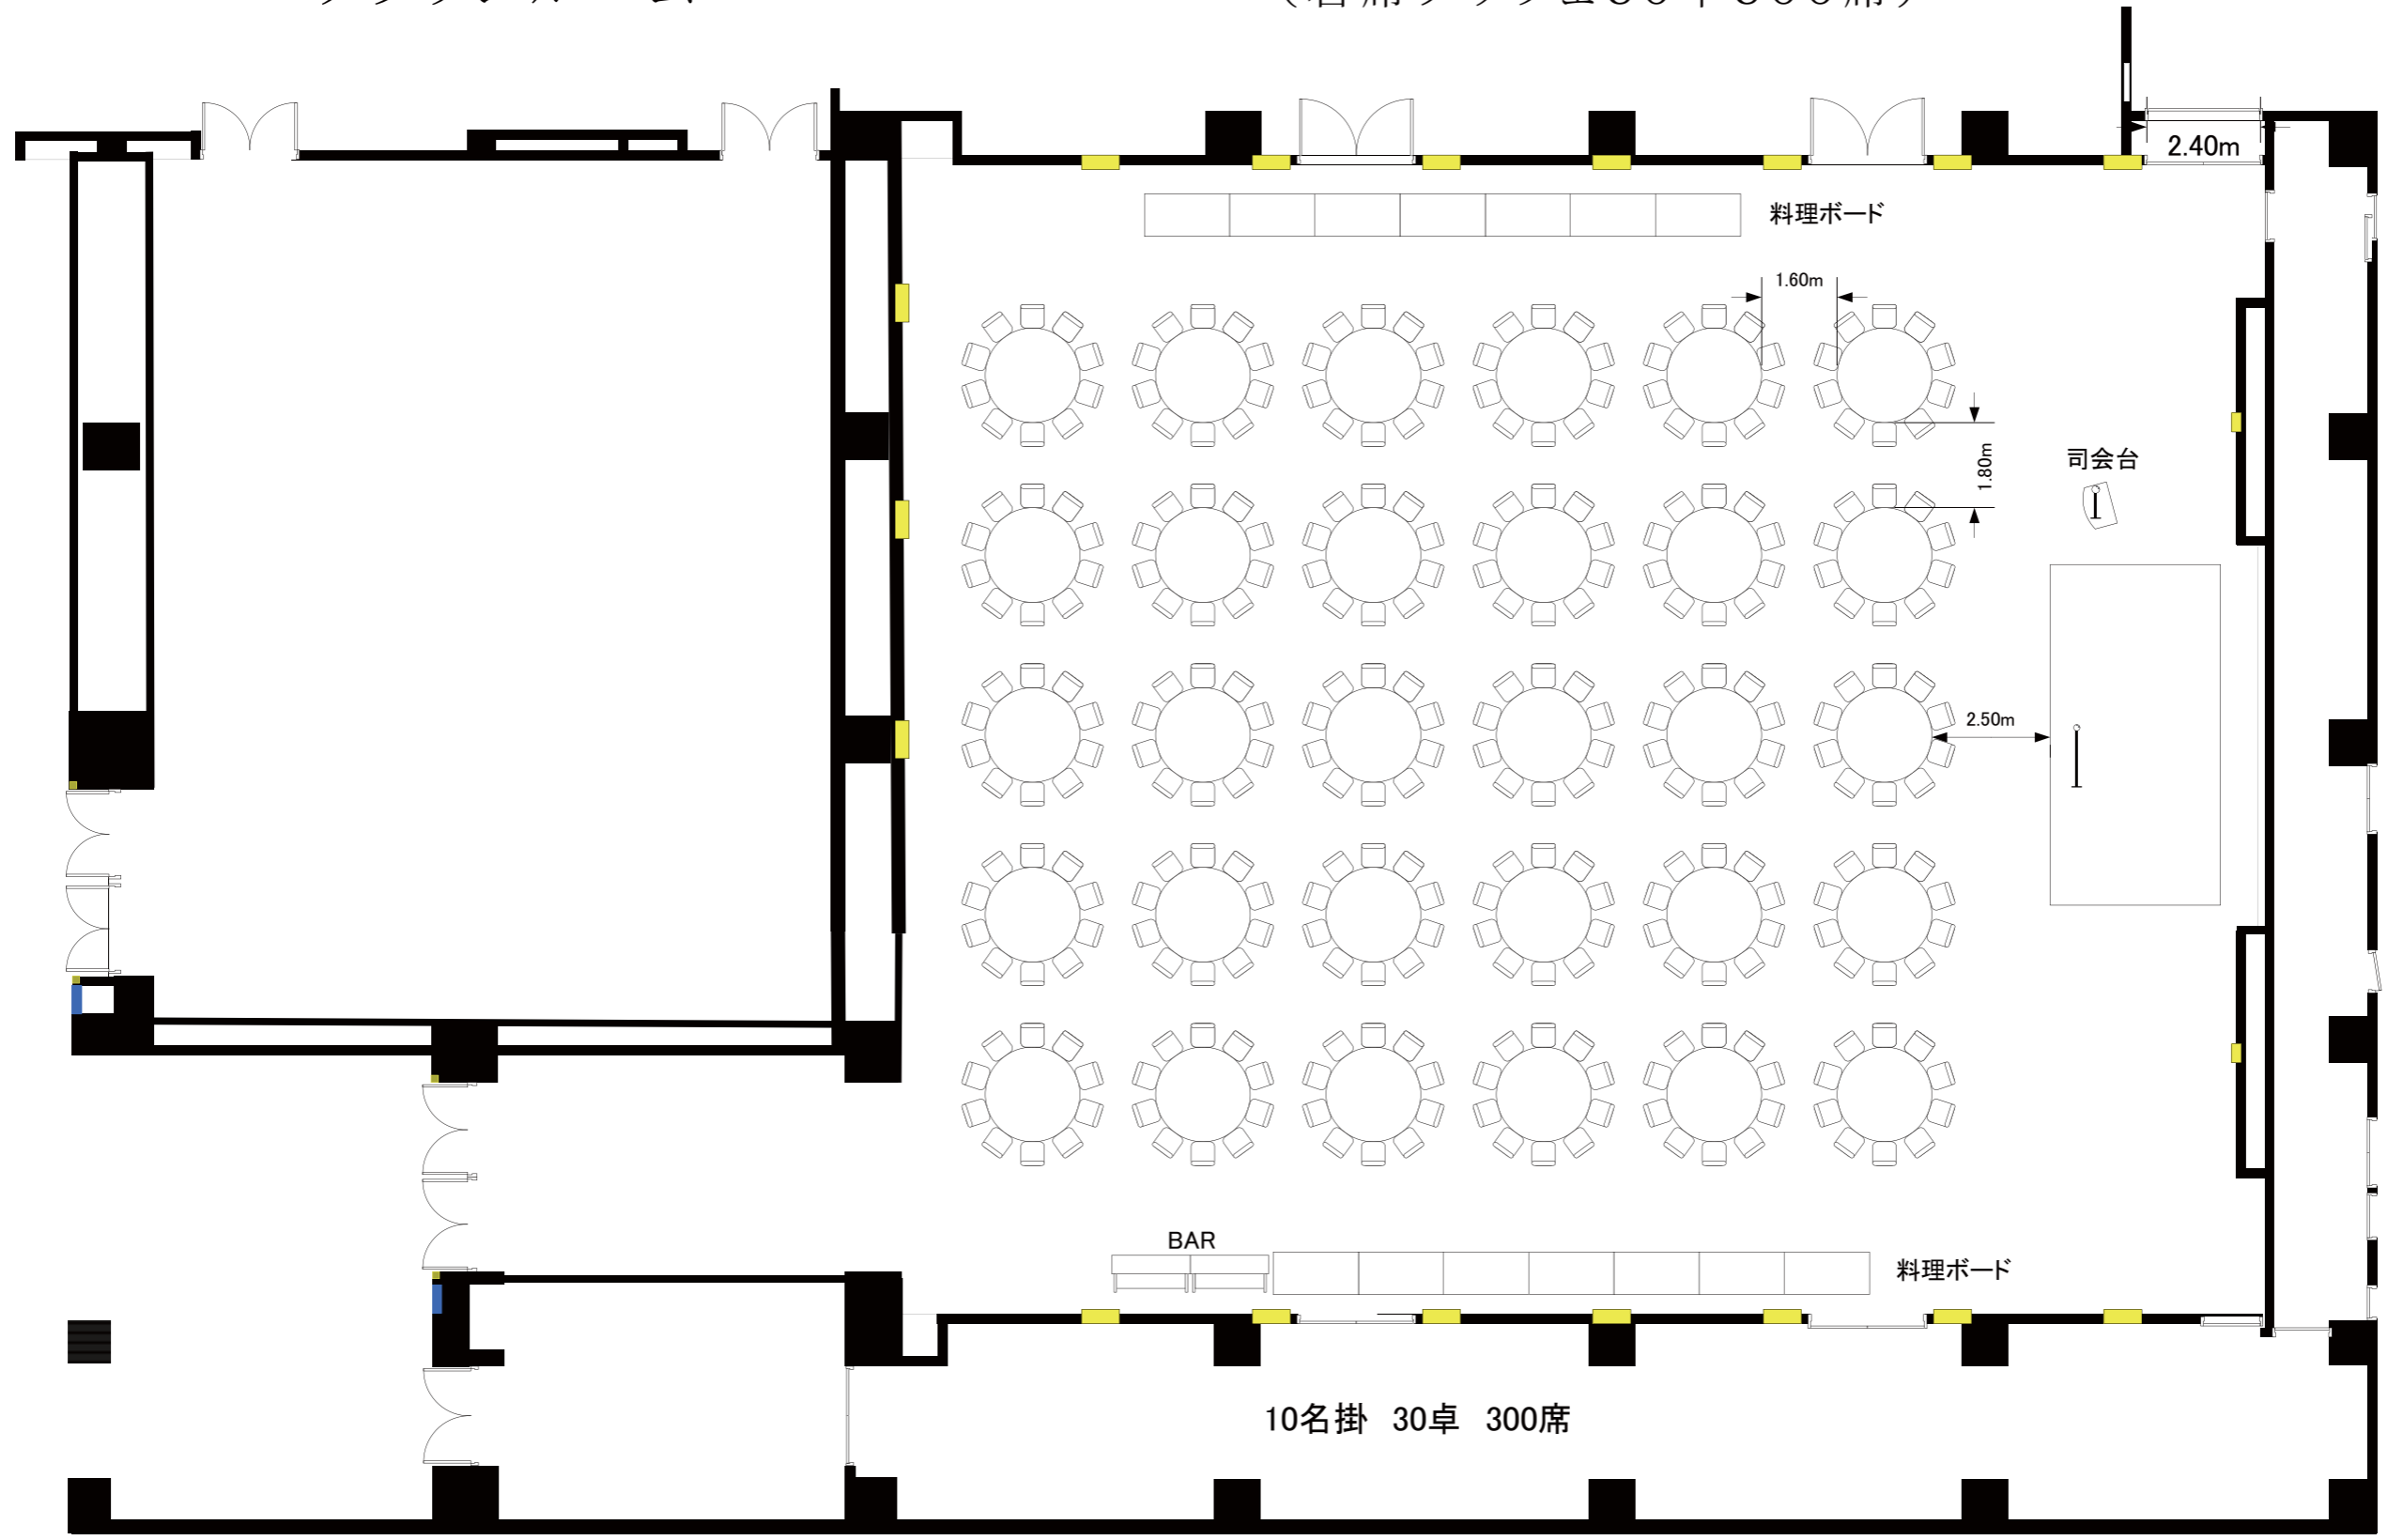

クラウンルーム

プリンスルーム
 (着席ブッフェ30卓300席)

10名掛 30卓 300席

実施日	会社名	担当	グランドプリンスホテル高輪 クラウンルーム(80坪・264㎡)・プリンスルーム(232坪・768㎡)
-----	-----	----	---