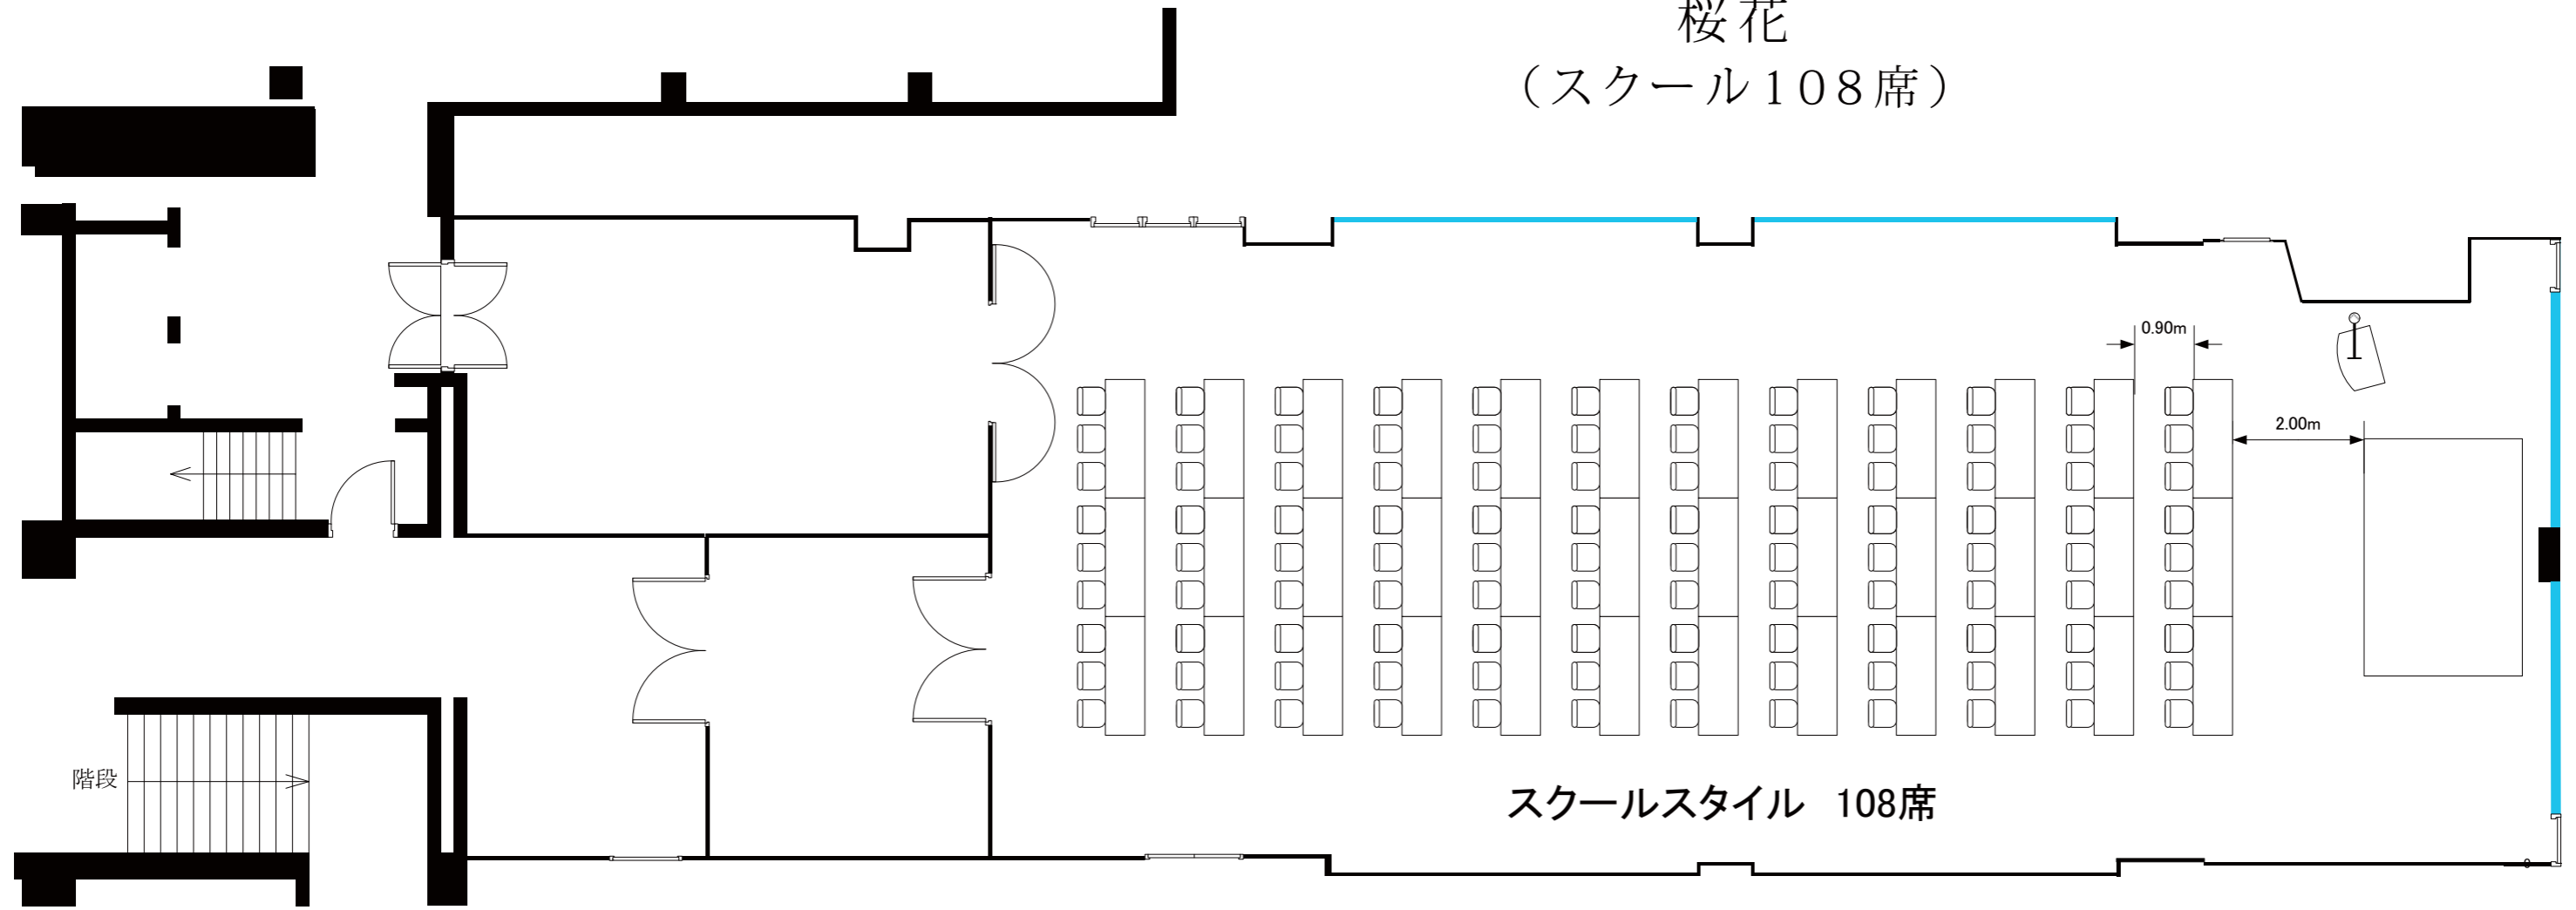

桜花
 (スクール108席)

スクールスタイル 108席

実施日	会社名	担当	グランドプリンスホテル高輪 桜花 (85坪・280㎡)	縮尺 1/100
-----	-----	----	--------------------------------	-------------