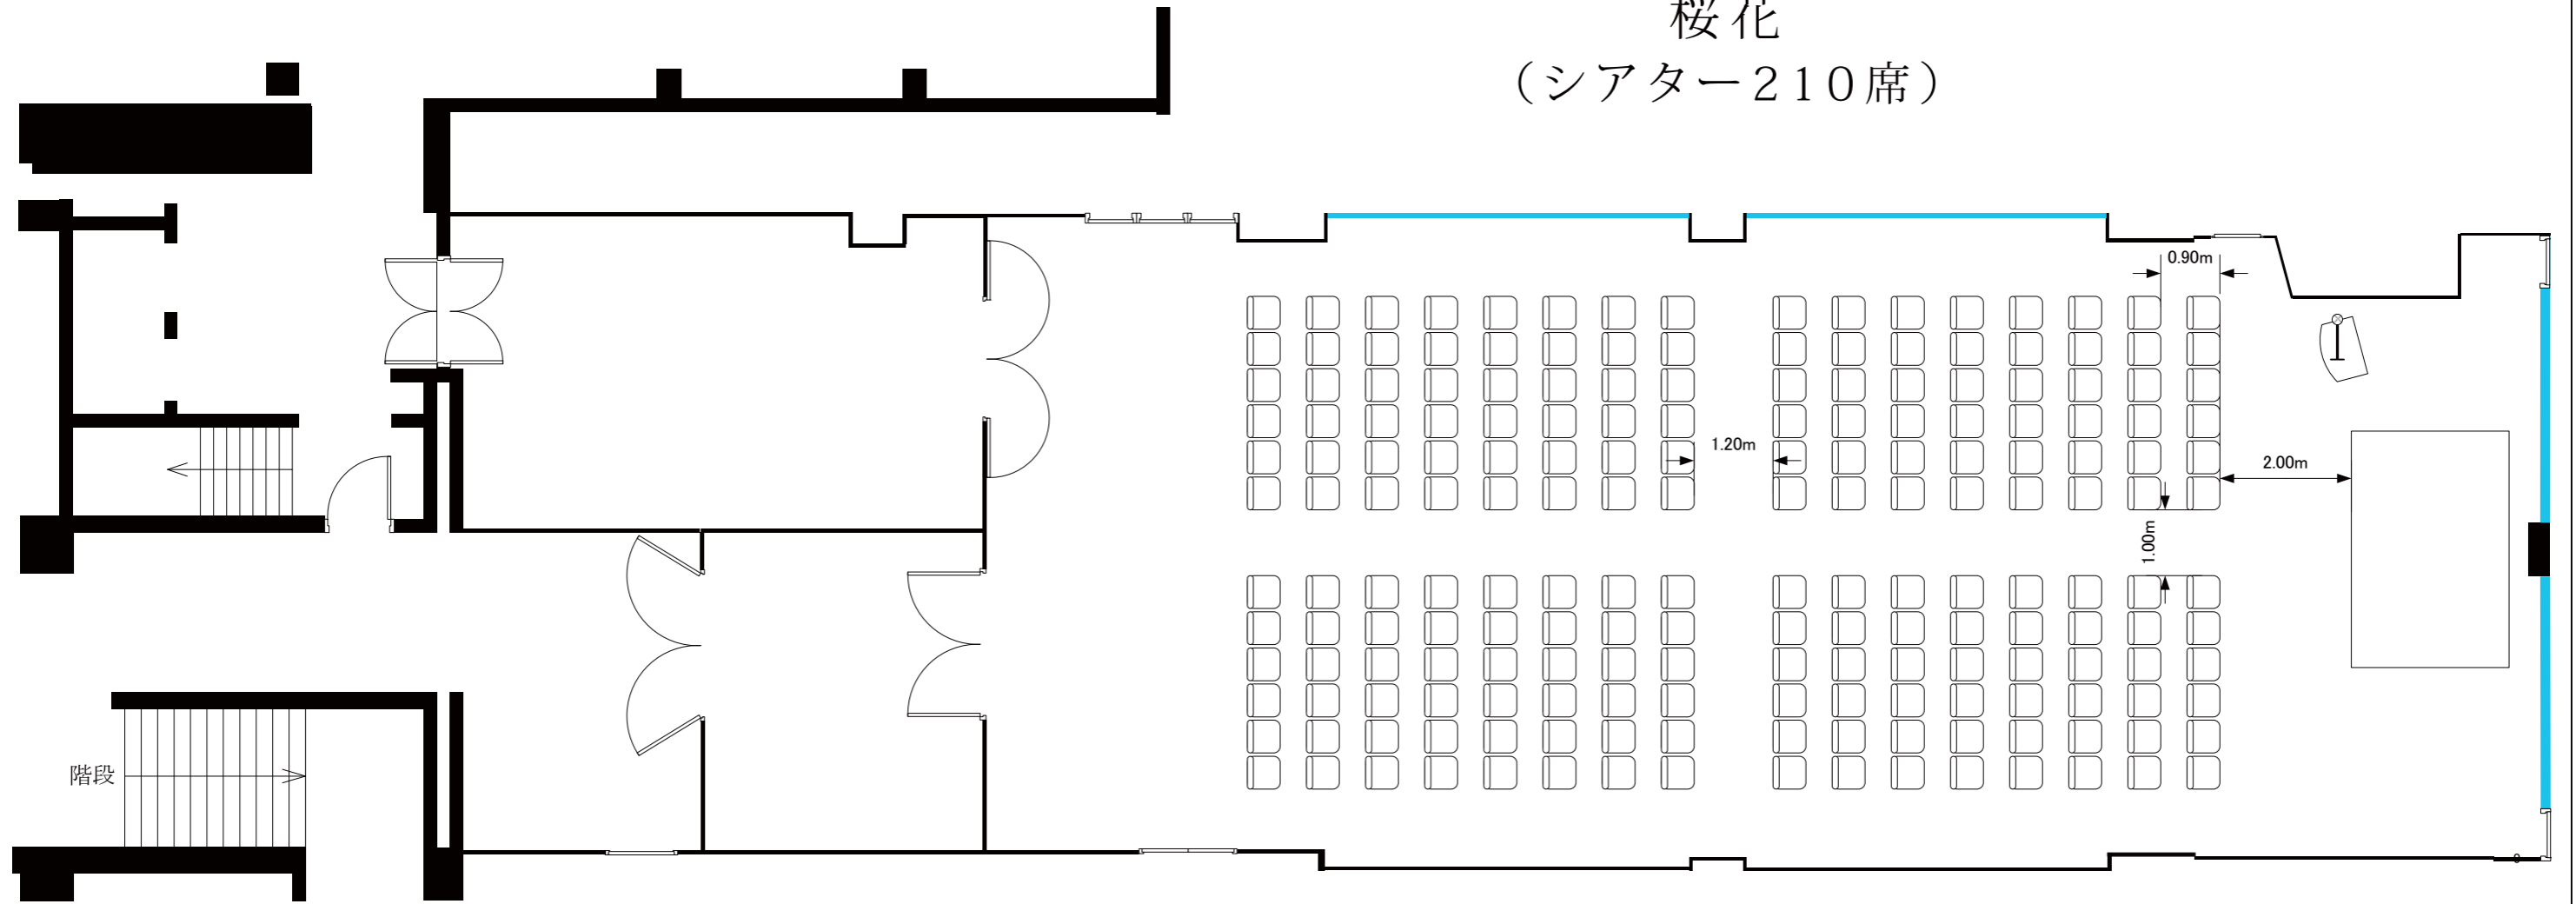

桜花  
 (シアター210席)

シアタースタイル 210席

|     |     |    |                                |             |
|-----|-----|----|--------------------------------|-------------|
| 実施日 | 会社名 | 担当 | グランドプリンスホテル高輪<br>桜花 (85坪・280㎡) | 縮尺<br>1/100 |
|-----|-----|----|--------------------------------|-------------|