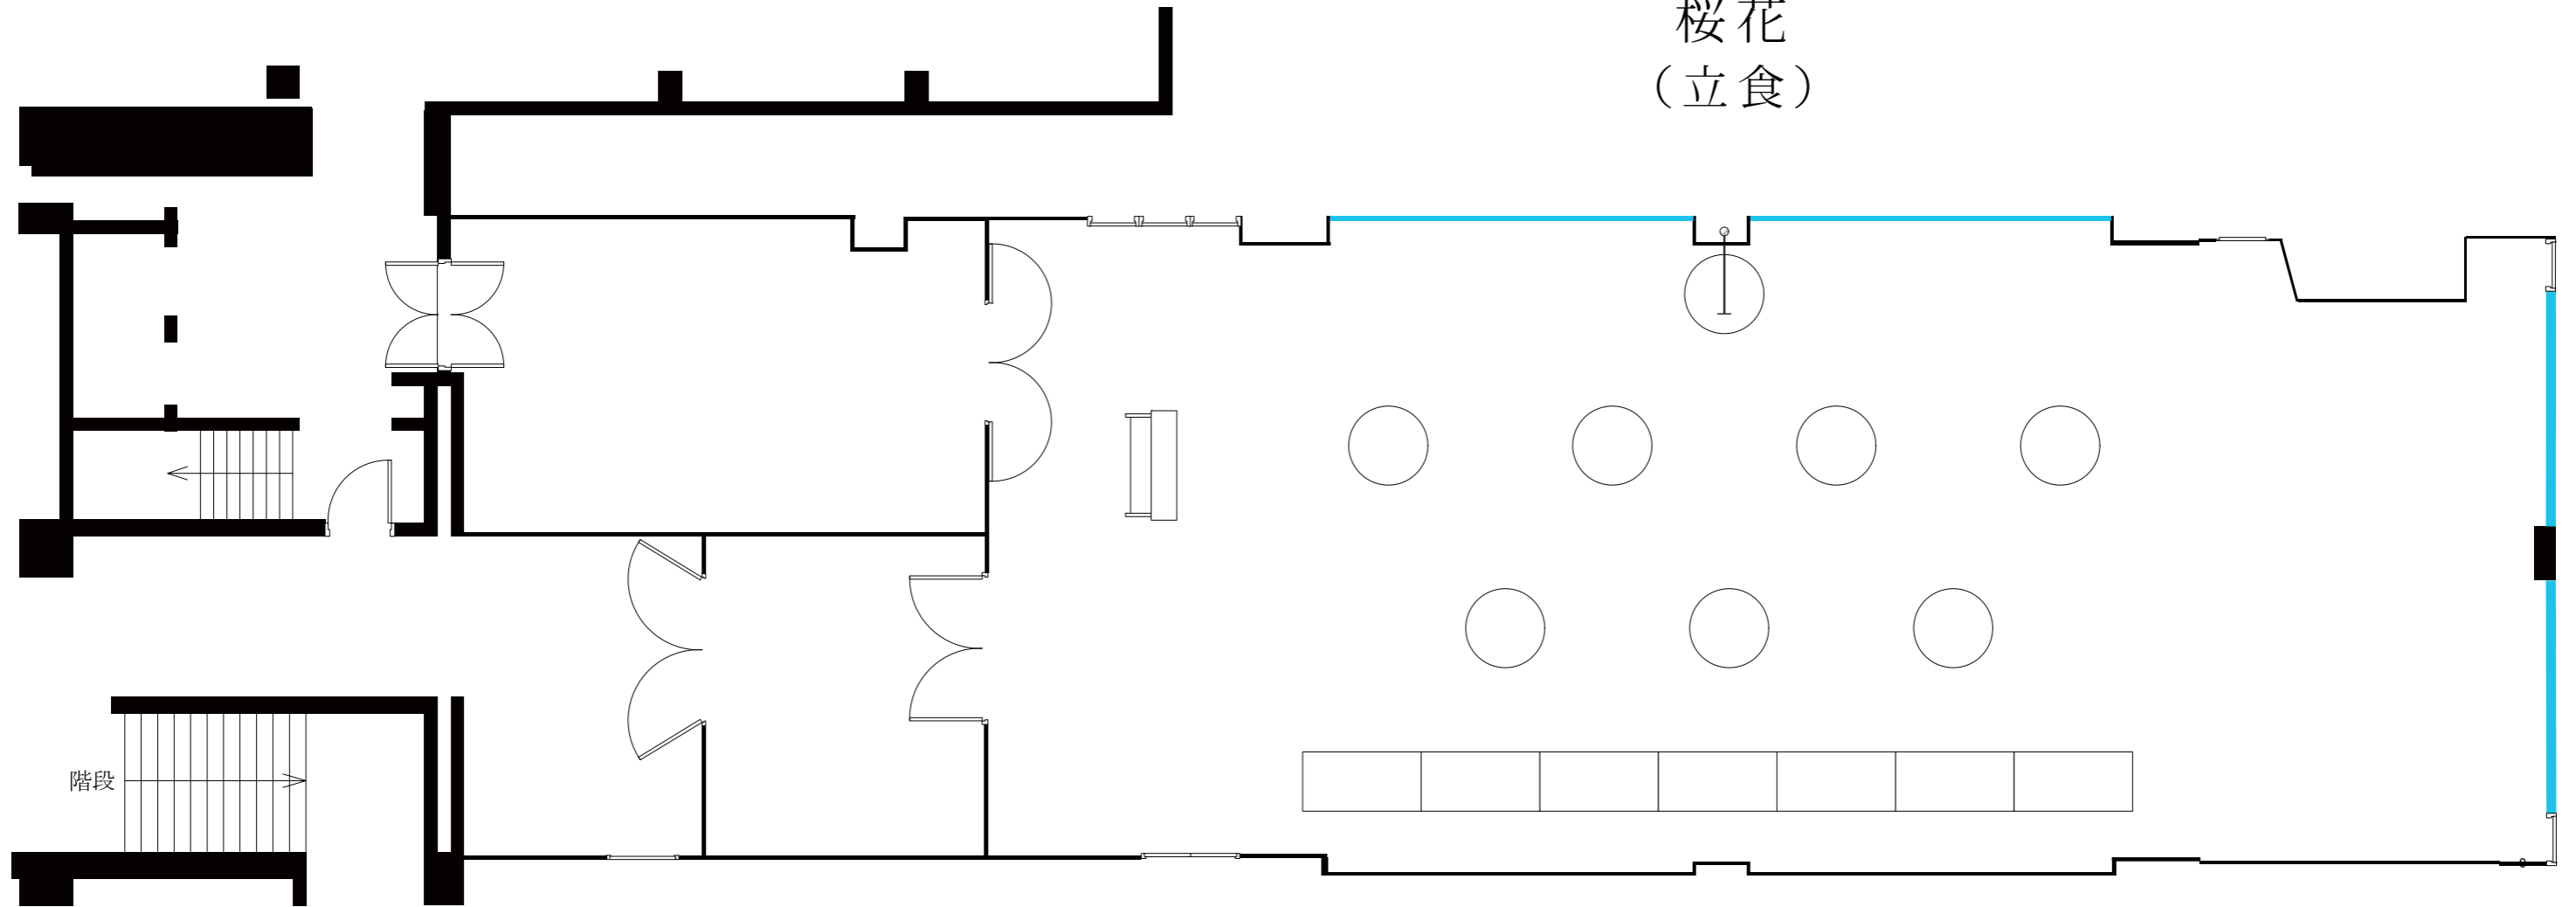

桜花
(立食)

実施日	会社名	担当	グランドプリンスホテル高輪 桜花 (85坪・280㎡)	縮尺 1/100
-----	-----	----	--------------------------------	-------------