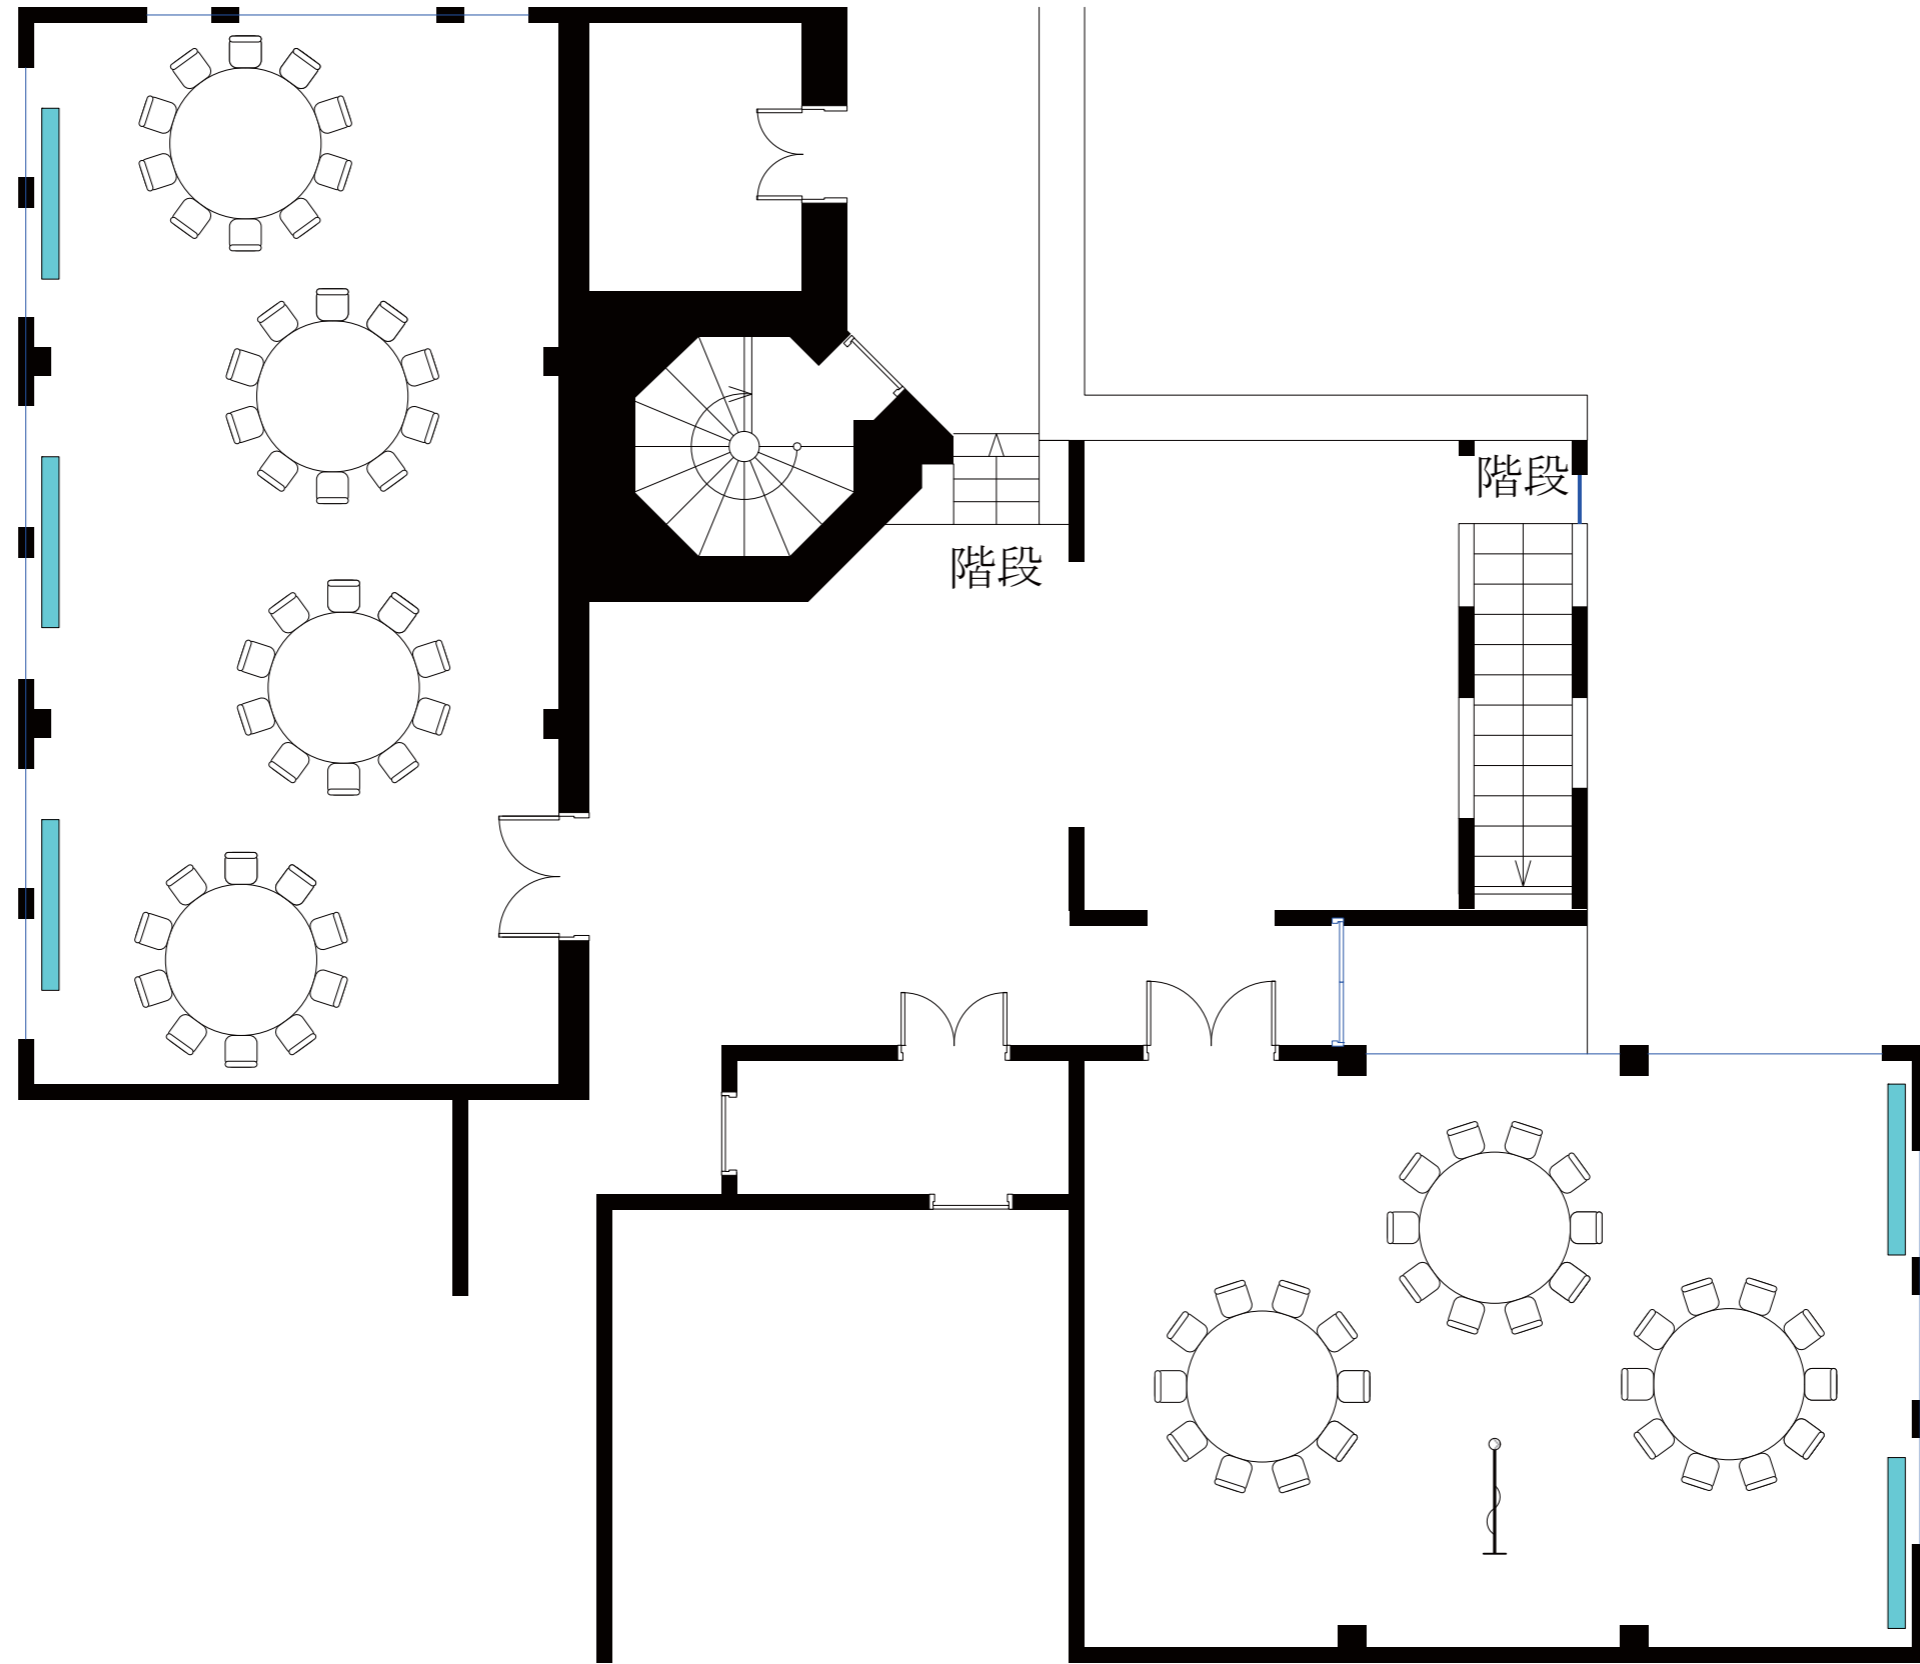

鈴蘭
 (10名掛4卓40席)

撫子
 (10名掛3卓30席)

実施日	会社名	担当	グランドプリンスホテル高輪 鈴蘭 (30坪・99m ²) ・ 撫子 (30坪・99m ²)
-----	-----	----	--