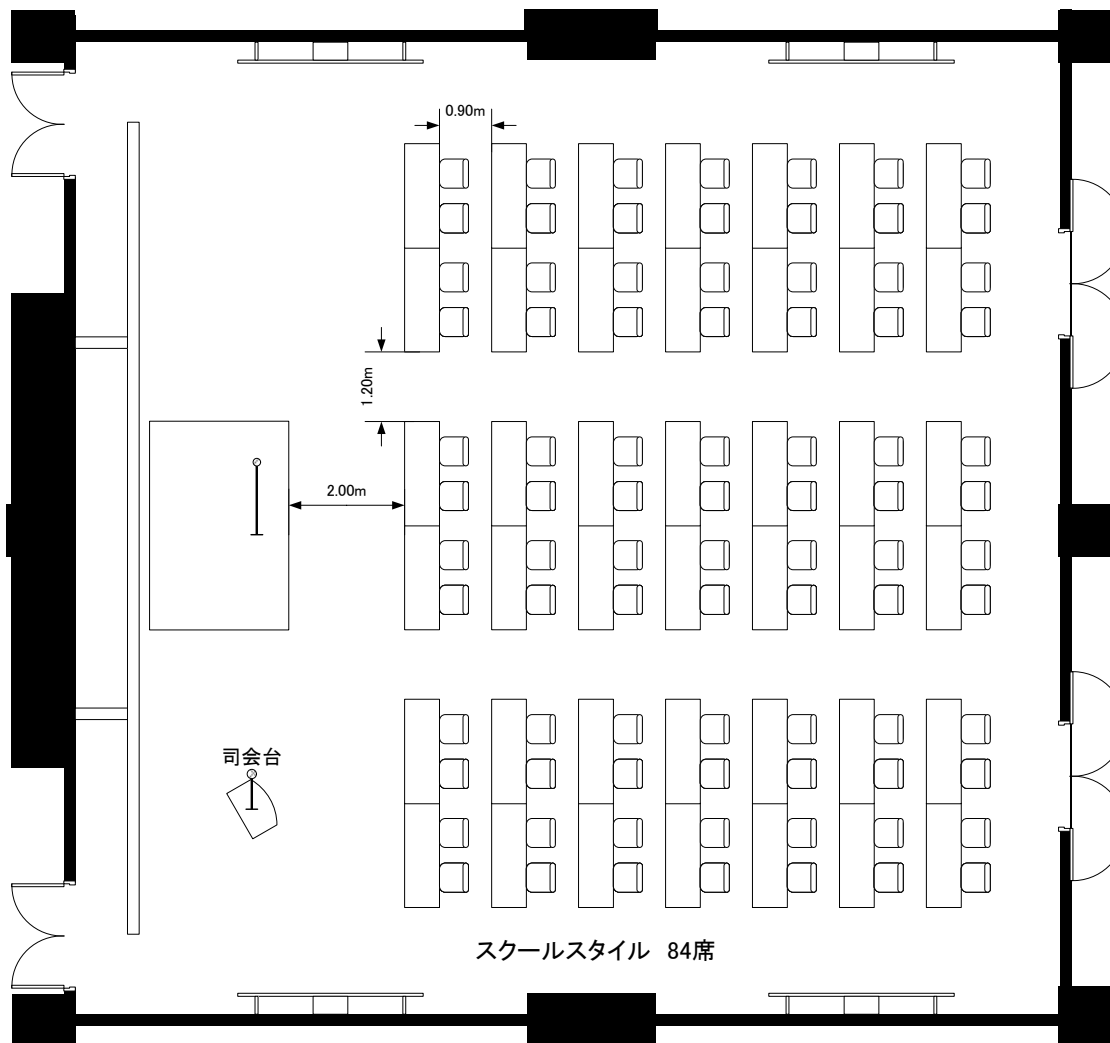

松葉

実施日	会社名	担当	グランドプリンスホテル新高輪 国際館 パミール 松葉 (87坪・289㎡)	縮尺 1/100
-----	-----	----	------------------------------------------	-------------