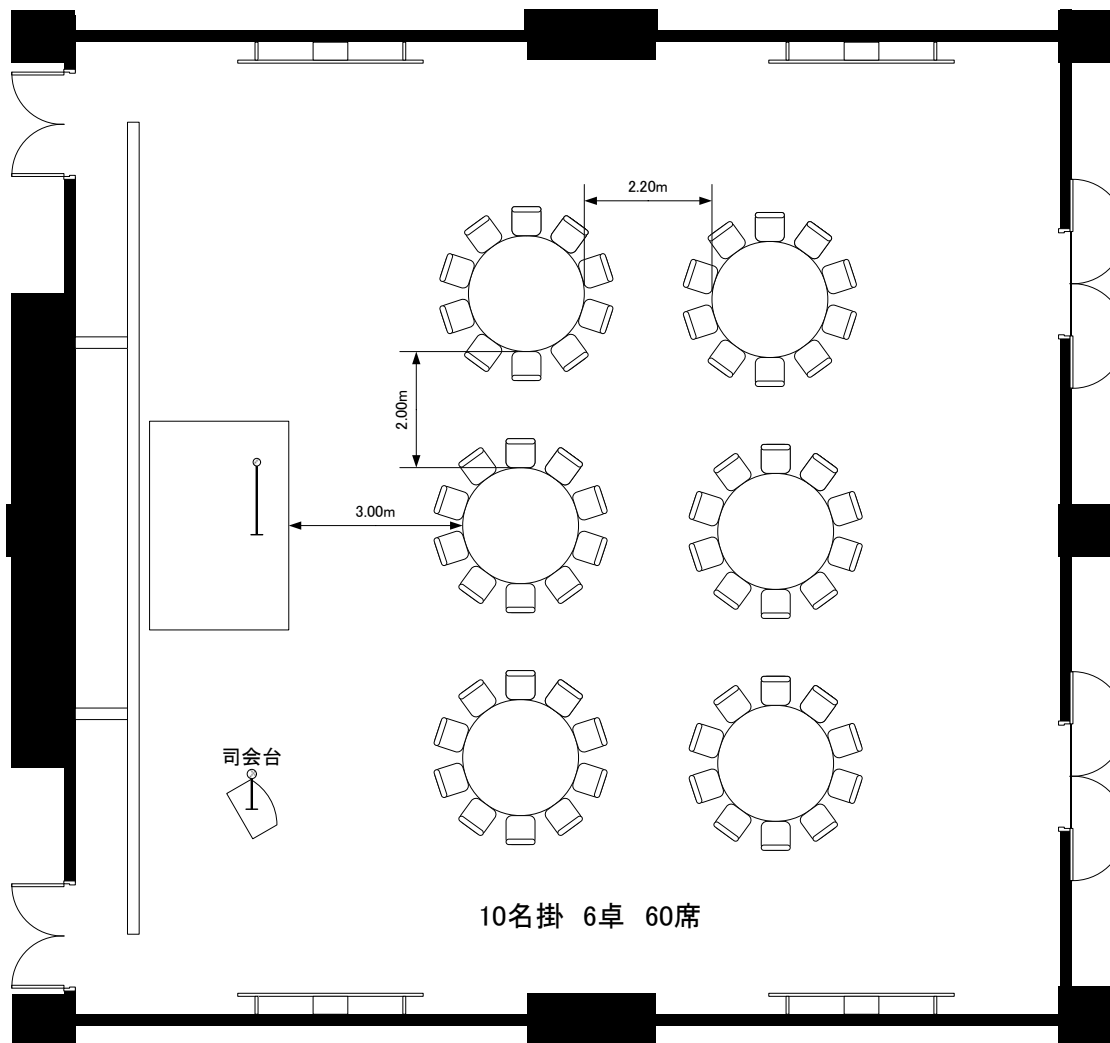

松葉

10名掛 6卓 60席

実施日	会社名	担当	グランドプリンスホテル新高輪 国際館 パミール 松葉 (87坪・289㎡)	縮尺 1/100
-----	-----	----	--	-------------