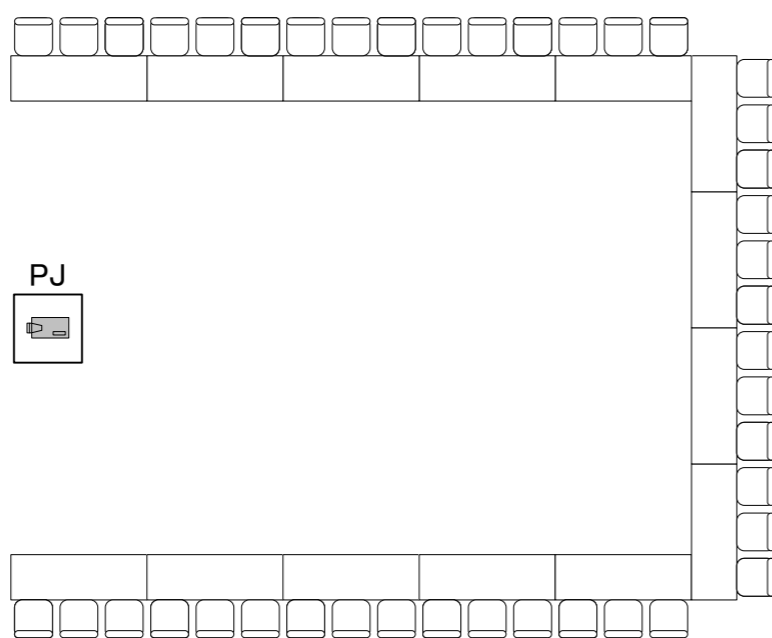

<旭 光>

<青 玉>

実施日	会社名	担当	グランドプリンスホテル新高輪 国際館 パミール 旭光 (主室/前室 108坪・357㎡/36坪・119㎡) ・ 青玉 (36坪・119㎡)	縮尺 1/100
-----	-----	----	--	-------------

<旭 光>

<青 玉>

実施日	会社名	担当	グランドプリンスホテル新高輪 国際館 パミール 旭光 (主室/前室 108坪・357㎡/36坪・119㎡) ・ 青玉 (36坪・119㎡)	縮尺 1/100
-----	-----	----	--	-------------

<旭 光>

コの字スタイル 42席

スクリーン

PJ

音響卓

音響卓

スクリーン

PJ

コの字スタイル 30席

<青 玉>

実施日

会社名

担当

グランドプリンスホテル新高輪 国際館 パミール

縮尺

旭光 (主室/前室 108坪・357㎡/36坪・119㎡) ・ 青玉 (36坪・119㎡)

縮尺

旭光 (主室/前室 108坪・357㎡/36坪・119㎡) ・ 青玉 (36坪・119㎡)

1/100