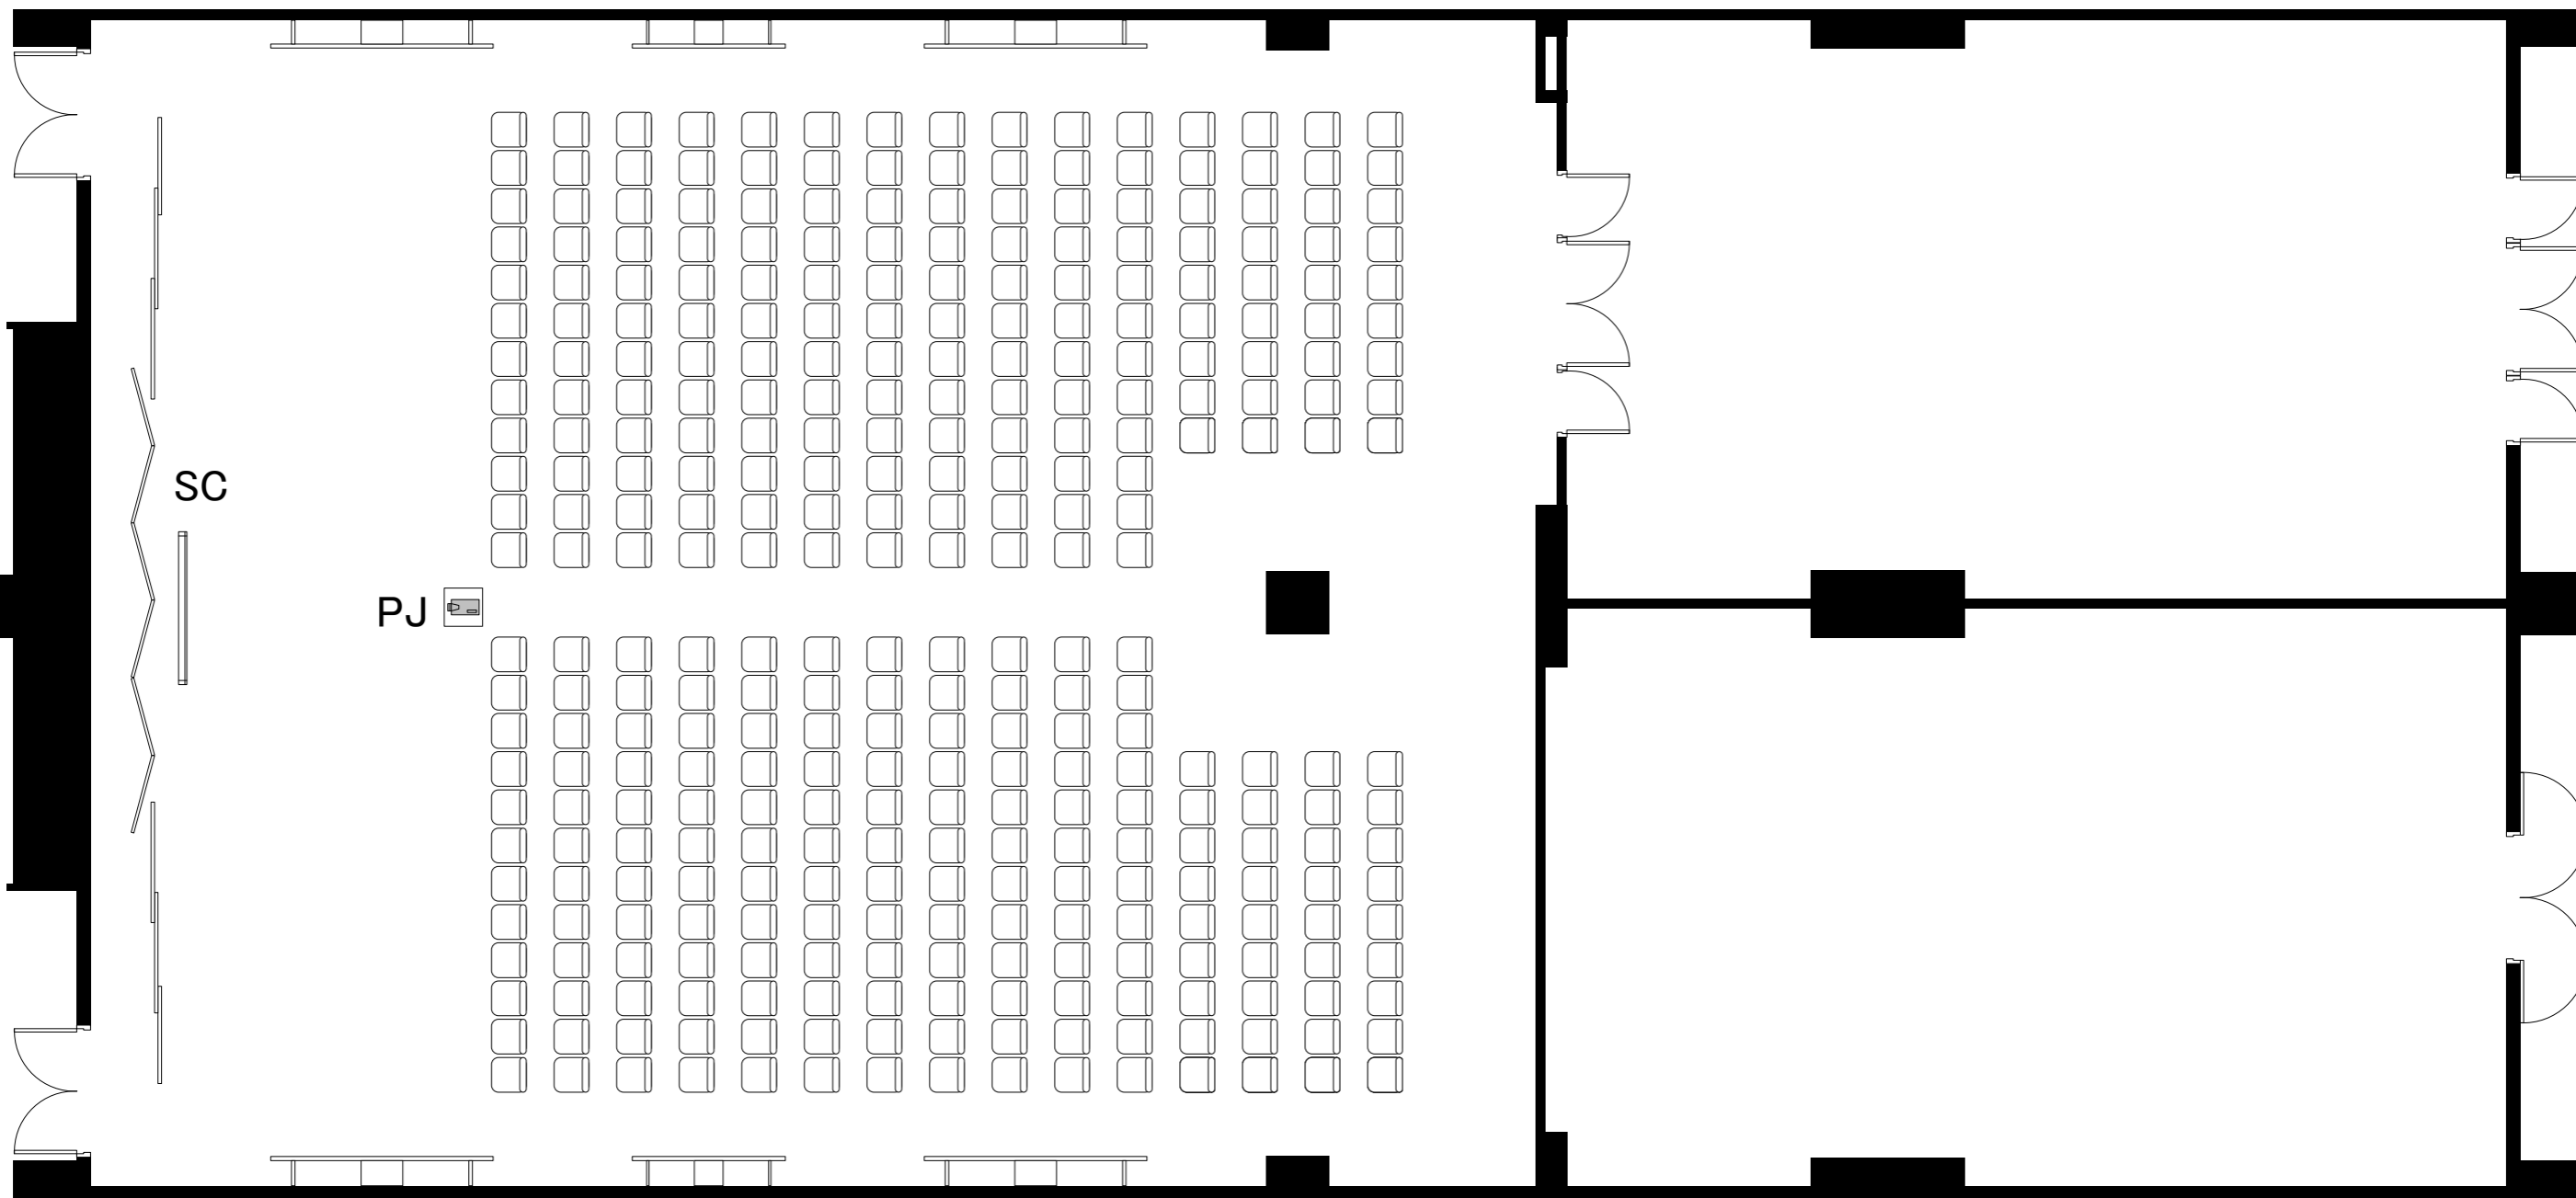

<旭 光>

<青 玉>

実施日

会社名

担当

グランドプリンスホテル新高輪 国際館 パミール

縮尺

旭光 (主室/前室 108坪・357㎡/36坪・119㎡) ・ 青玉 (36坪・119㎡)

1/100