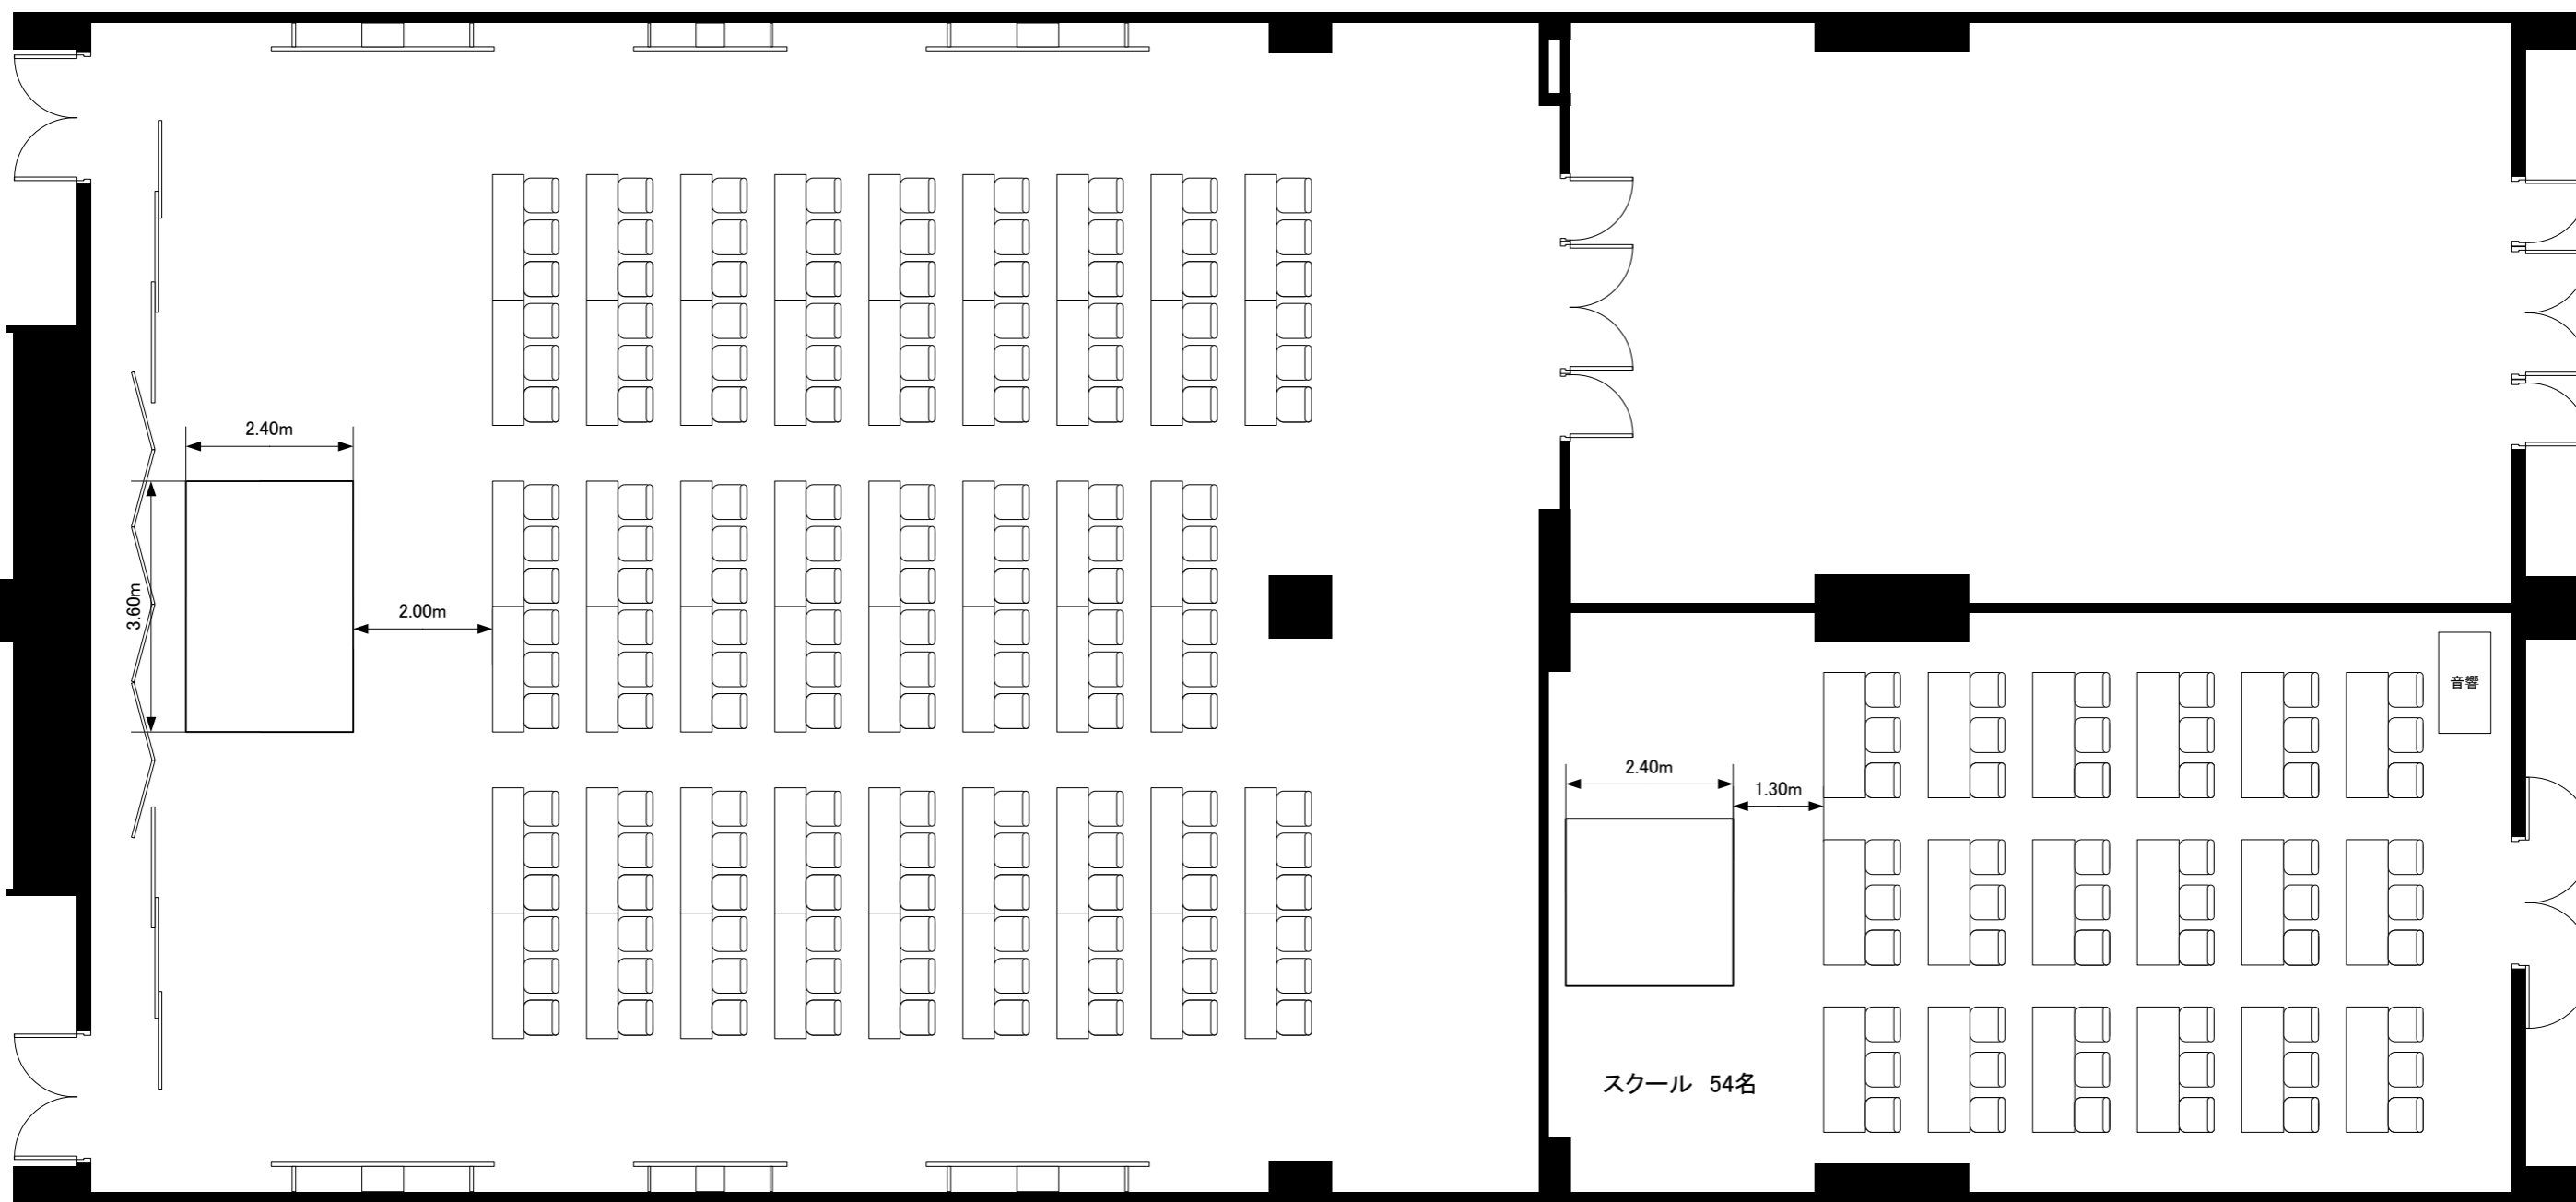

コの字スタイル 30席

<青 玉>

実施日

会社名

担当

グランドプリンスホテル新高輪 国際館 パミール

縮尺

旭光 (主室/前室 108坪・357㎡/36坪・119㎡) ・ 青玉 (36坪・119㎡)

1/100

<旭 光>

<青 玉>

実施日

会社名

担当

グランドプリンスホテル新高輪 国際館 パミール

縮尺

旭光 (主室/前室 108坪・357㎡/36坪・119㎡) ・ 青玉 (36坪・119㎡)

1/100

<旭 光>

<青 玉>

実施日

会社名

担当

グランドプリンスホテル新高輪 国際館 パミール

縮尺

旭光 (主室/前室 108坪・357㎡/36坪・119㎡) ・ 青玉 (36坪・119㎡)

1/100