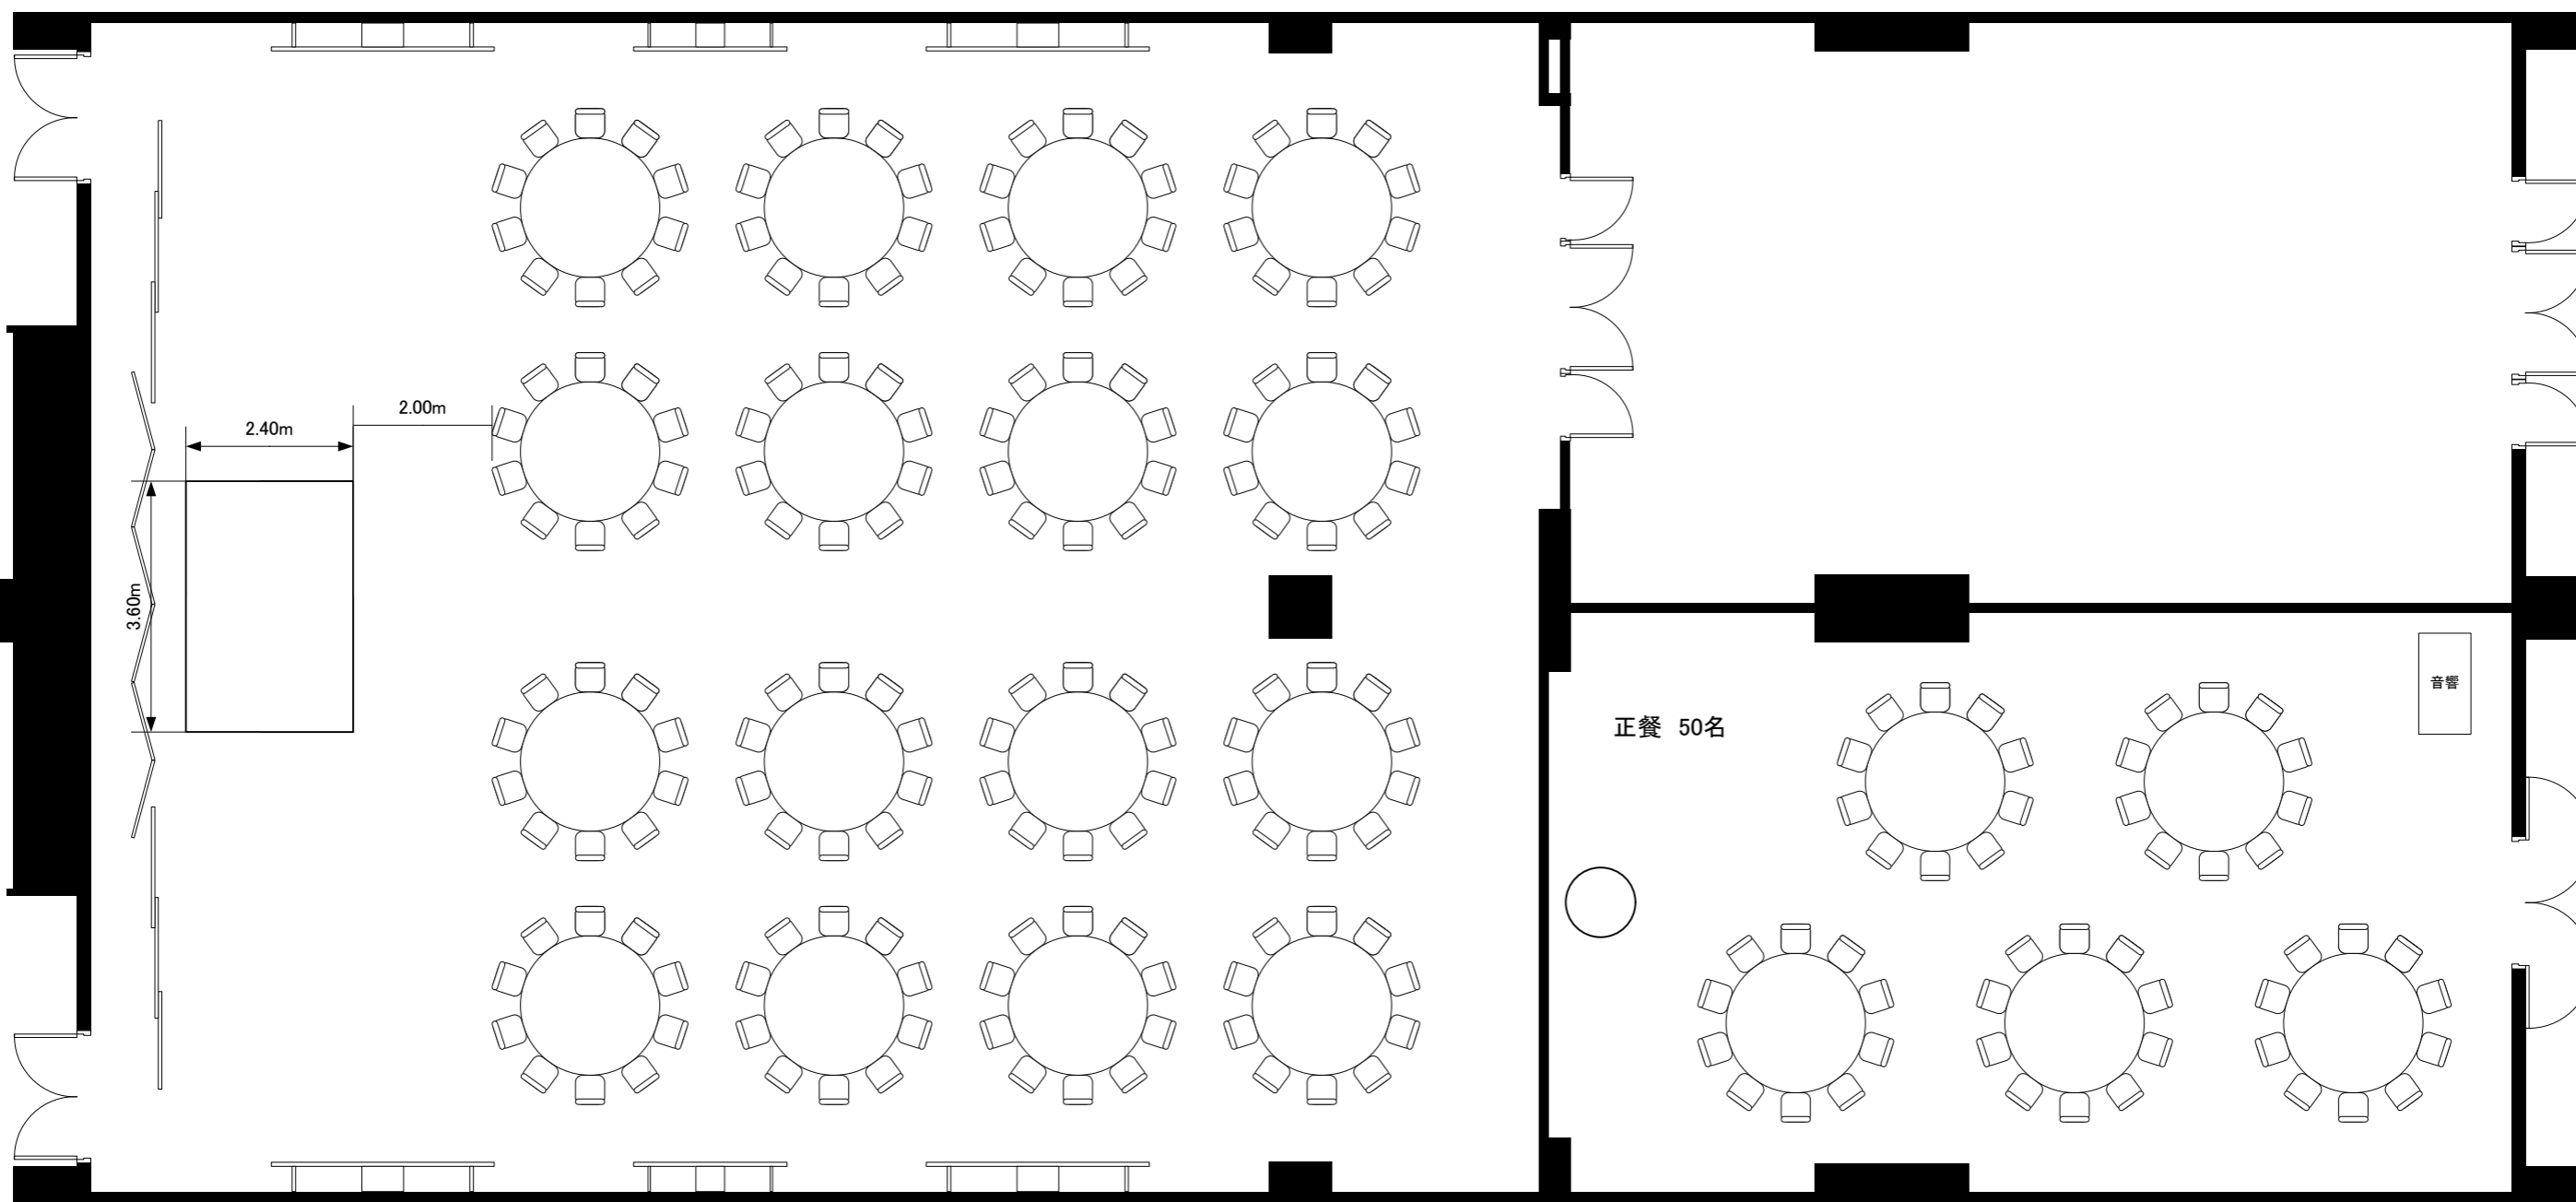

<旭 光>

<青 玉>

実施日	会社名	担当	グランドプリンスホテル新高輪 国際館 パミール 旭光 (主室/前室 108坪・357㎡/36坪・119㎡) ・ 青玉 (36坪・119㎡)	縮尺 1/100
-----	-----	----	--	-------------

<旭 光>

<青 玉>

実施日	会社名	担当	グランドプリンスホテル新高輪 国際館 パミール 旭光 (主室/前室 108坪・357㎡/36坪・119㎡) ・ 青玉 (36坪・119㎡)	縮尺 1/100
-----	-----	----	--	-------------

<旭 光>

コの字スタイル 42席

スクリーン

PJ

音響卓

音響卓

スクリーン

PJ

コの字スタイル 30席

<青 玉>

実施日

会社名

担当

グランドプリンスホテル新高輪 国際館 パミール

縮尺

旭光 (主室/前室 108坪・357㎡/36坪・119㎡) ・ 青玉 (36坪・119㎡)

旭光 (主室/前室 108坪・357㎡/36坪・119㎡) ・ 青玉 (36坪・119㎡)

1/100

<旭 光>

<青 玉>

実施日

会社名

担当

グランドプリンスホテル新高輪 国際館 パミール