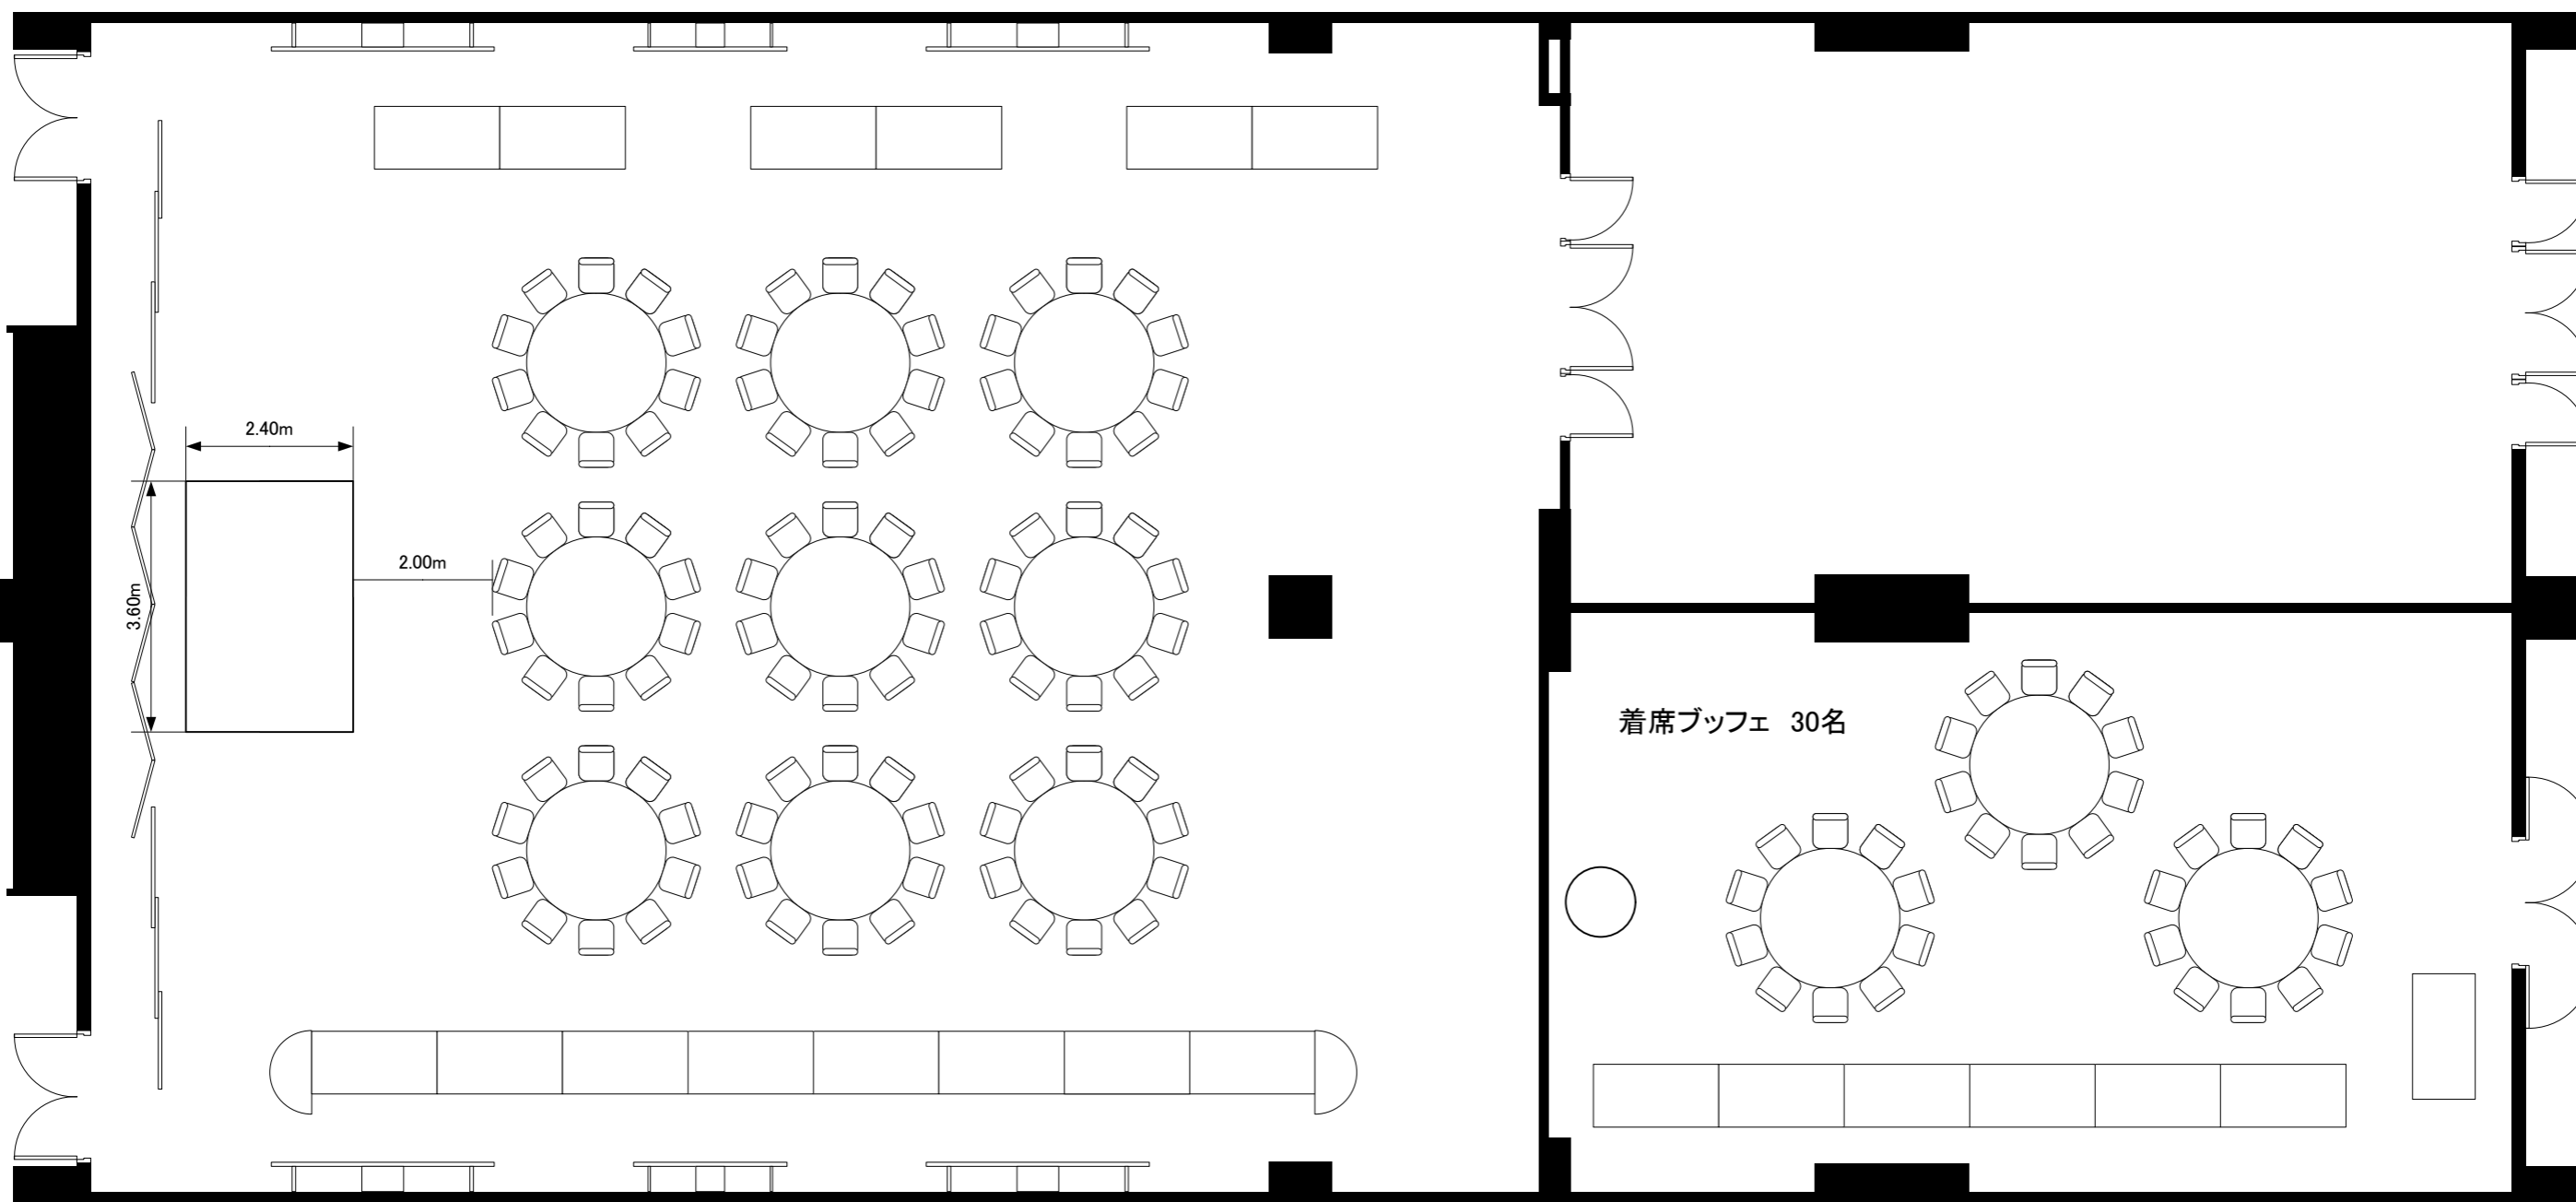

<旭 光>

<青 玉>

実施日	会社名	担当	グランドプリンスホテル新高輪 国際館 パミール 旭光 (主室/前室 108坪・357㎡/36坪・119㎡) ・ 青玉 (36坪・119㎡)	縮尺 1/100
-----	-----	----	--	-------------

<旭 光>

<青 玉>

実施日	会社名	担当	グランドプリンスホテル新高輪 国際館 パミール 旭光 (主室/前室 108坪・357㎡/36坪・119㎡) ・ 青玉 (36坪・119㎡)	縮尺 1/100
-----	-----	----	--	-------------

<旭 光>

コの字スタイル 42席

スクリーン

PJ

音響卓

音響卓

スクリーン

PJ

コの字スタイル 30席

<青 玉>

実施日

会社名

担当

グランドプリンスホテル新高輪 国際館 パミール

縮尺

旭光 (主室/前室 108坪・357㎡/36坪・119㎡) ・ 青玉 (36坪・119㎡)

旭光 (主室/前室 108坪・357㎡/36坪・119㎡) ・ 青玉 (36坪・119㎡)

1/100

<旭 光>

<青 玉>

実施日

会社名

担当

グランドプリンスホテル新高輪 国際館 パミール