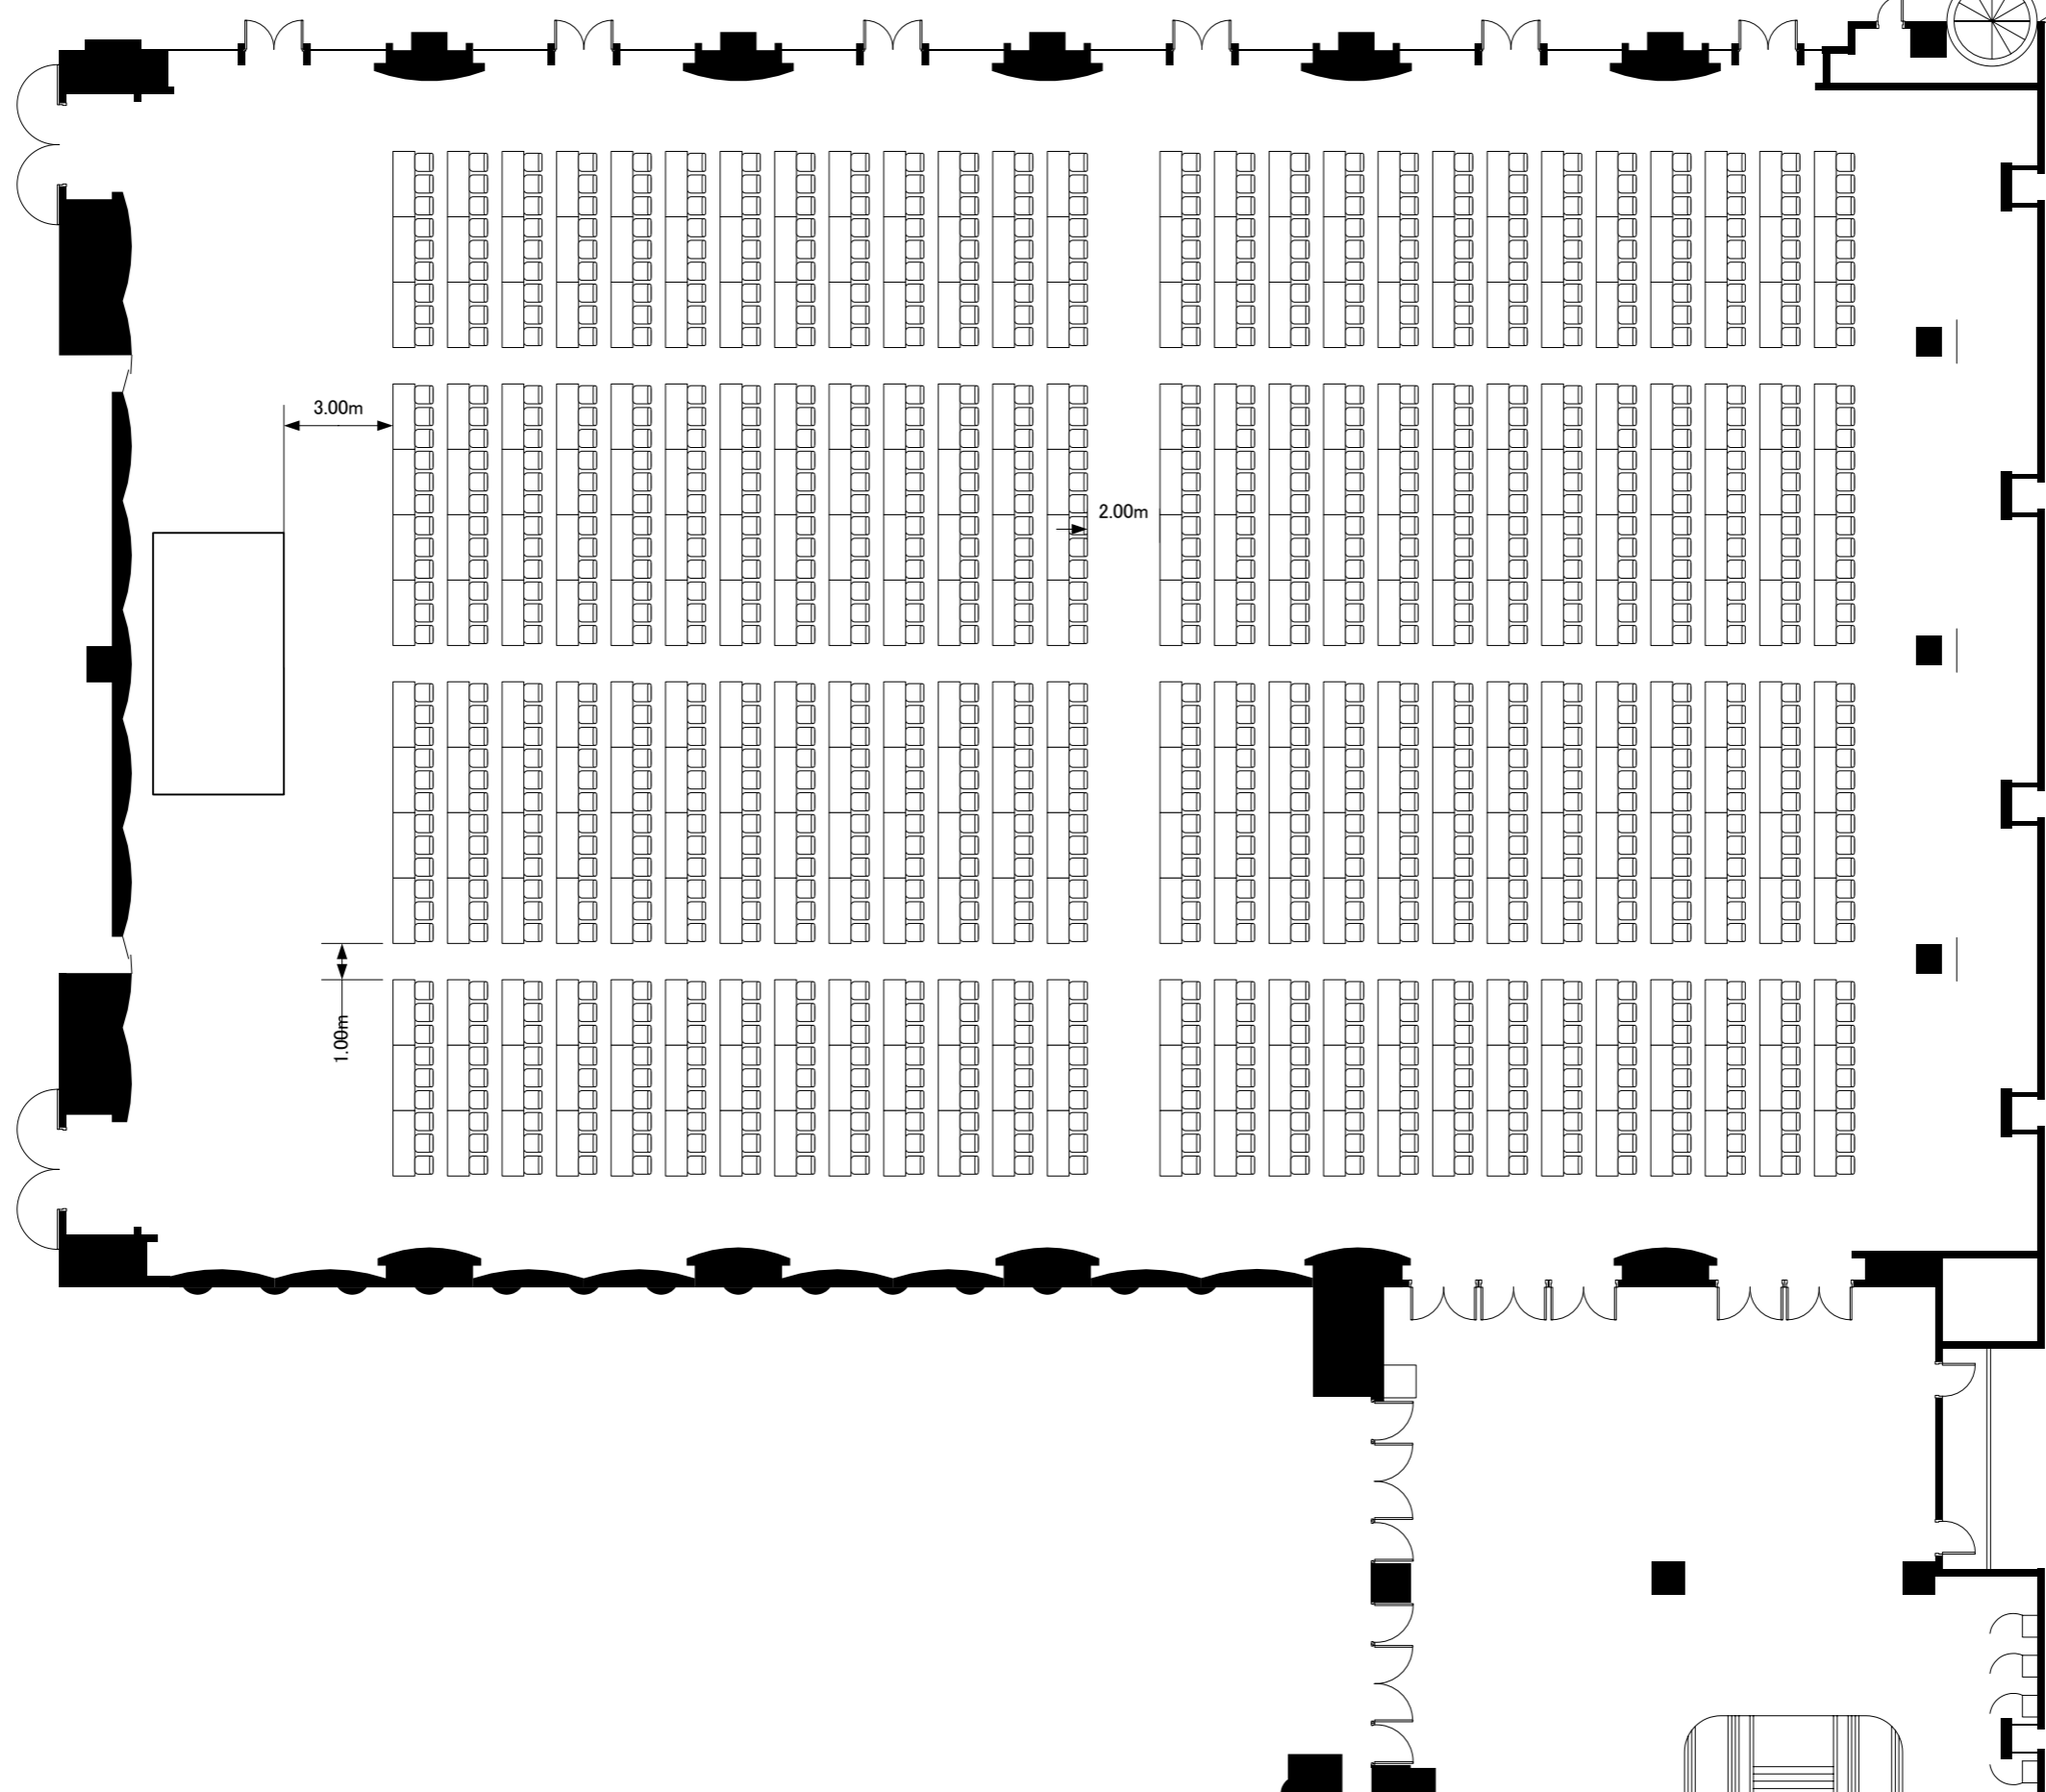

<北辰>

凡例
 美術バトン
 ~~~~~ 照明バトン

|     |     |    |                                        |             |
|-----|-----|----|----------------------------------------|-------------|
| 実施日 | 会社名 | 担当 | 新高輪プリンスホテル 国際館 パミール<br>北辰 (556坪・1837㎡) | 縮尺<br>1/200 |
|-----|-----|----|----------------------------------------|-------------|

<北辰>

凡例  
 ..... 美術ボタン  
 ~~~~~ 照明ボタン

| | | | | |
|-----|-----|----|--|-------------|
| 実施日 | 会社名 | 担当 | 新高輪プリンスホテル 国際館 パミール
北辰 (556坪・1837㎡) | 縮尺
1/200 |
|-----|-----|----|--|-------------|