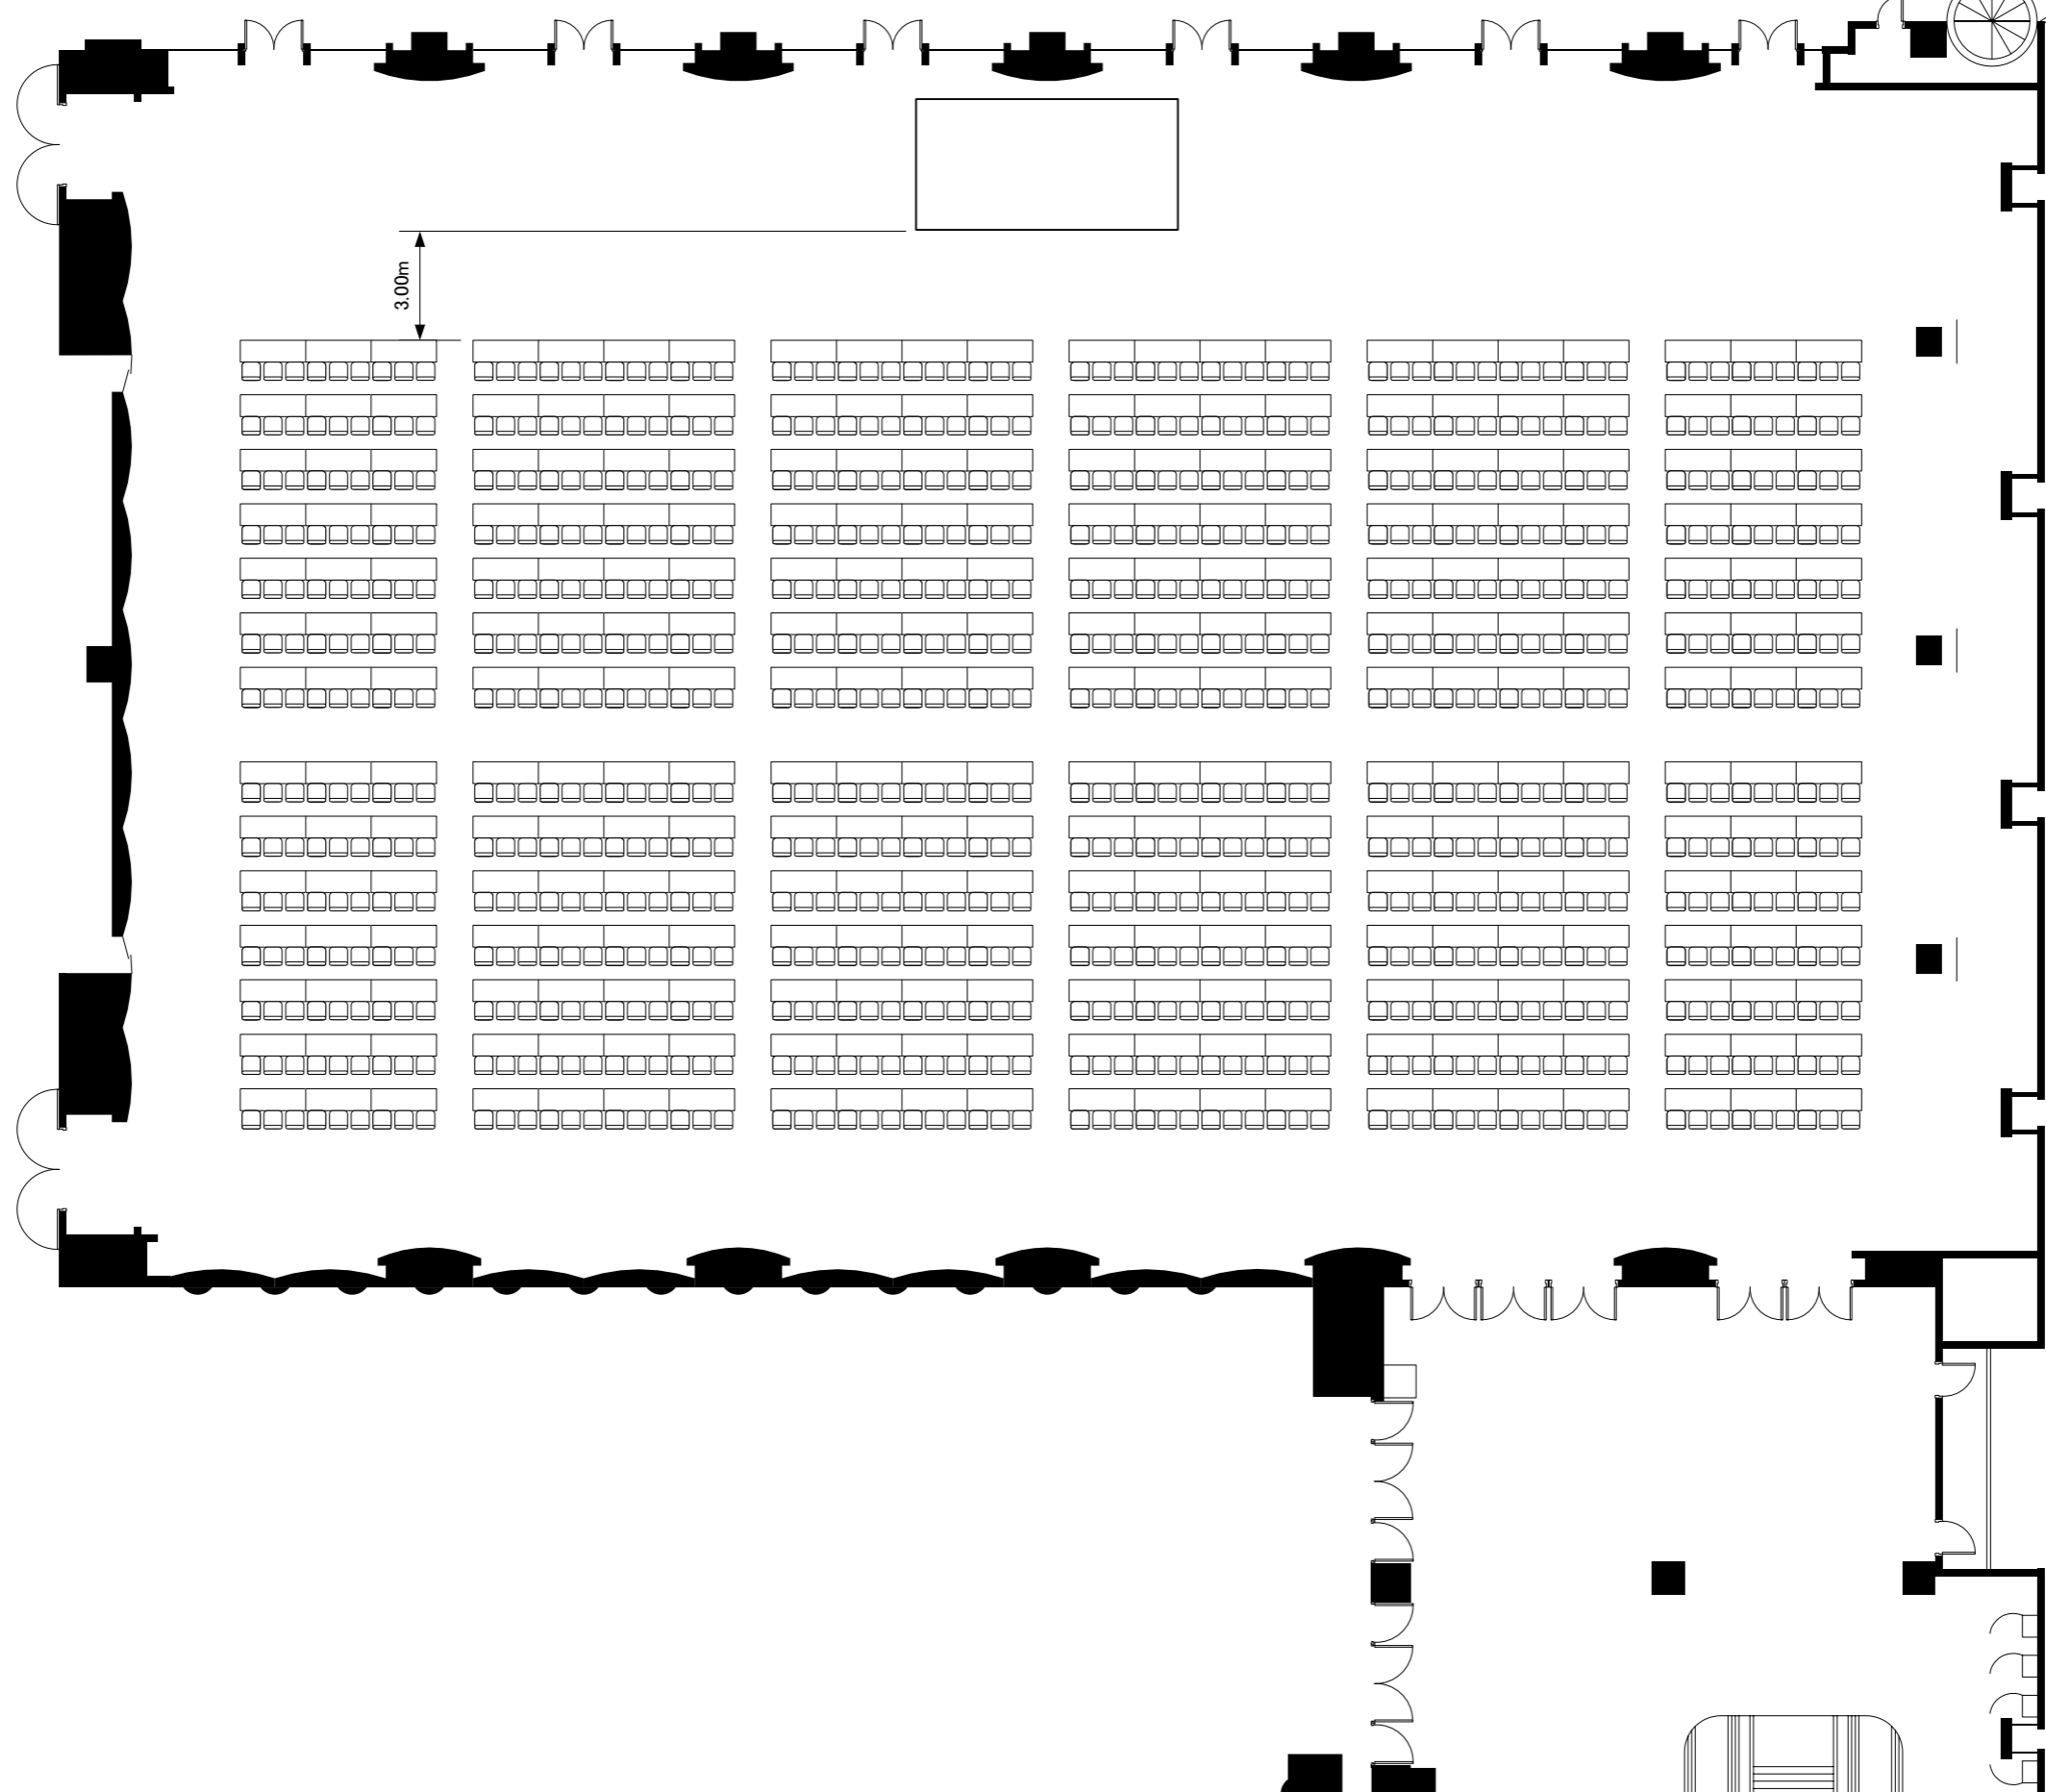

<北辰>

凡例
 美術バトン
 ~~~~~ 照明バトン

|     |     |    |                                        |             |
|-----|-----|----|----------------------------------------|-------------|
| 実施日 | 会社名 | 担当 | 新高輪プリンスホテル 国際館 パミール<br>北辰 (556坪・1837㎡) | 縮尺<br>1/200 |
|-----|-----|----|----------------------------------------|-------------|

<北辰>

凡例  
 ..... 美術ボタン  
 ~~~~~ 照明ボタン

| | | | | |
|-----|-----|----|--|-------------|
| 実施日 | 会社名 | 担当 | 新高輪プリンスホテル 国際館 パミール
北辰 (556坪・1837㎡) | 縮尺
1/200 |
|-----|-----|----|--|-------------|