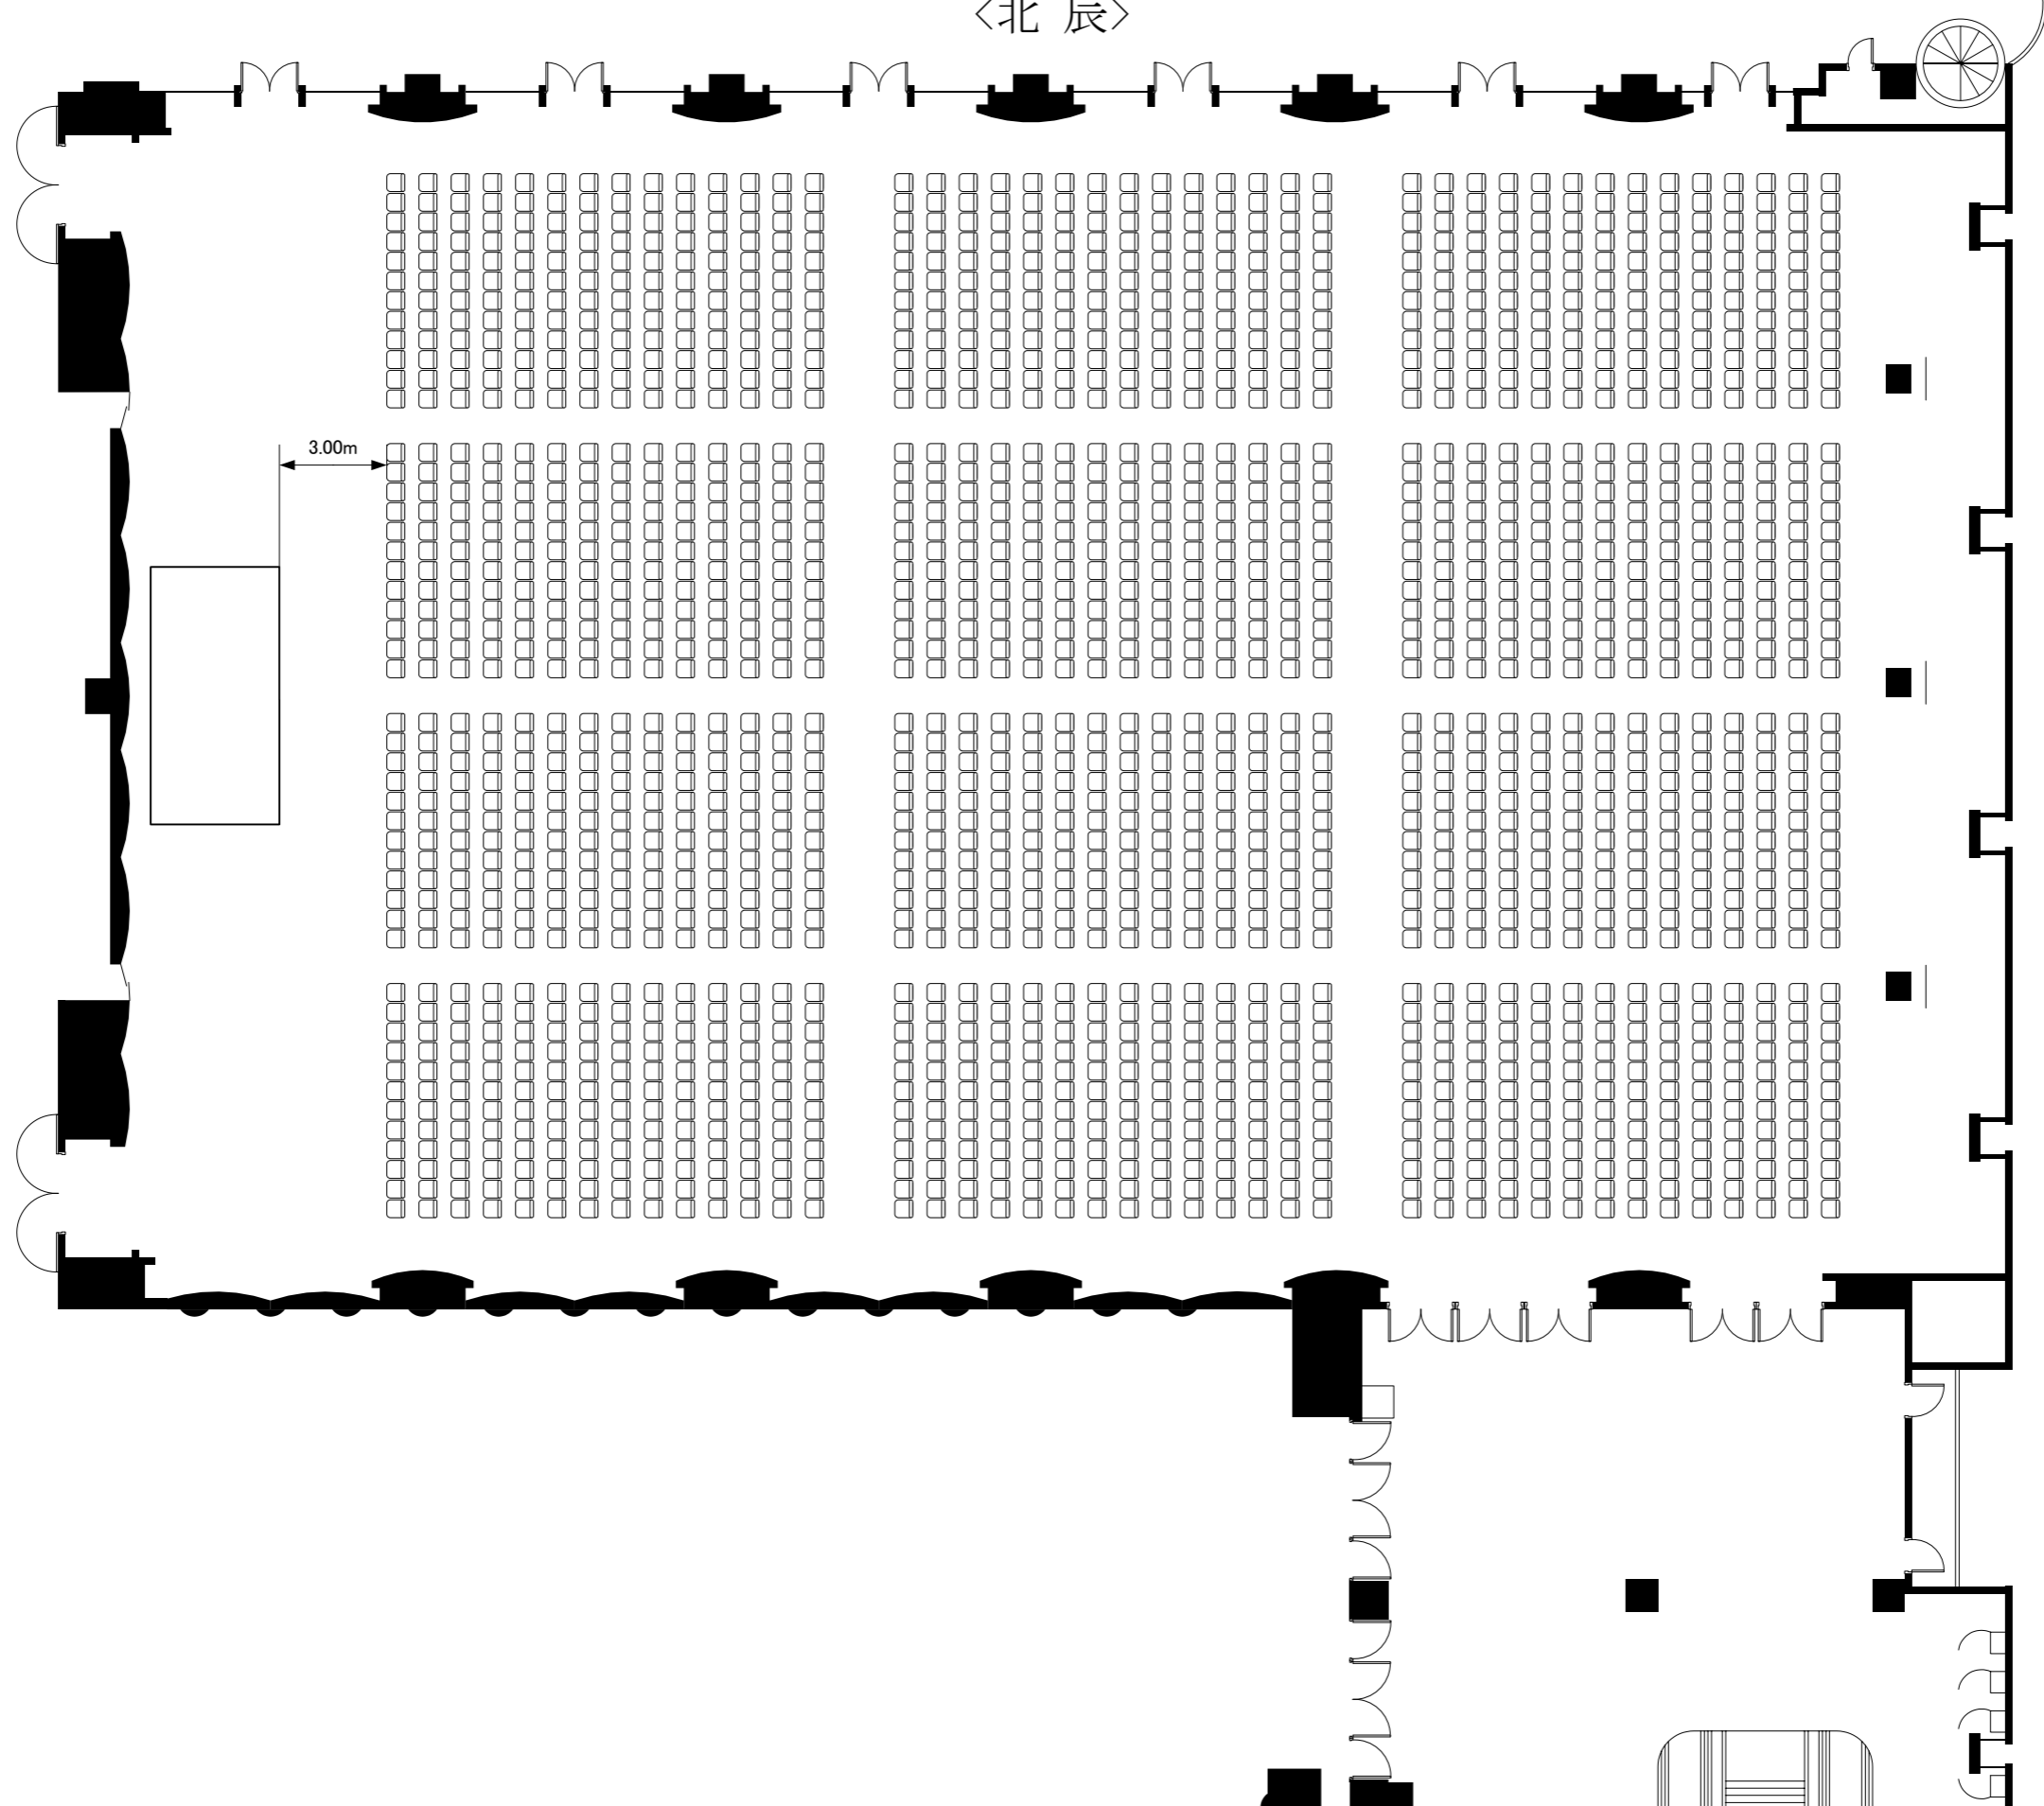

<北辰>

シアタースタイル 1,800席

実施日

会社名

担当

新高輪プリンスホテル 国際館 パミール

縮尺

北辰 (556坪・1837㎡)

1/200

<北辰>

凡例
 美術バトン
 ~~~~~ 照明バトン

|     |     |    |                                        |             |
|-----|-----|----|----------------------------------------|-------------|
| 実施日 | 会社名 | 担当 | 新高輪プリンスホテル 国際館 パミール<br>北辰 (556坪・1837㎡) | 縮尺<br>1/200 |
|-----|-----|----|----------------------------------------|-------------|