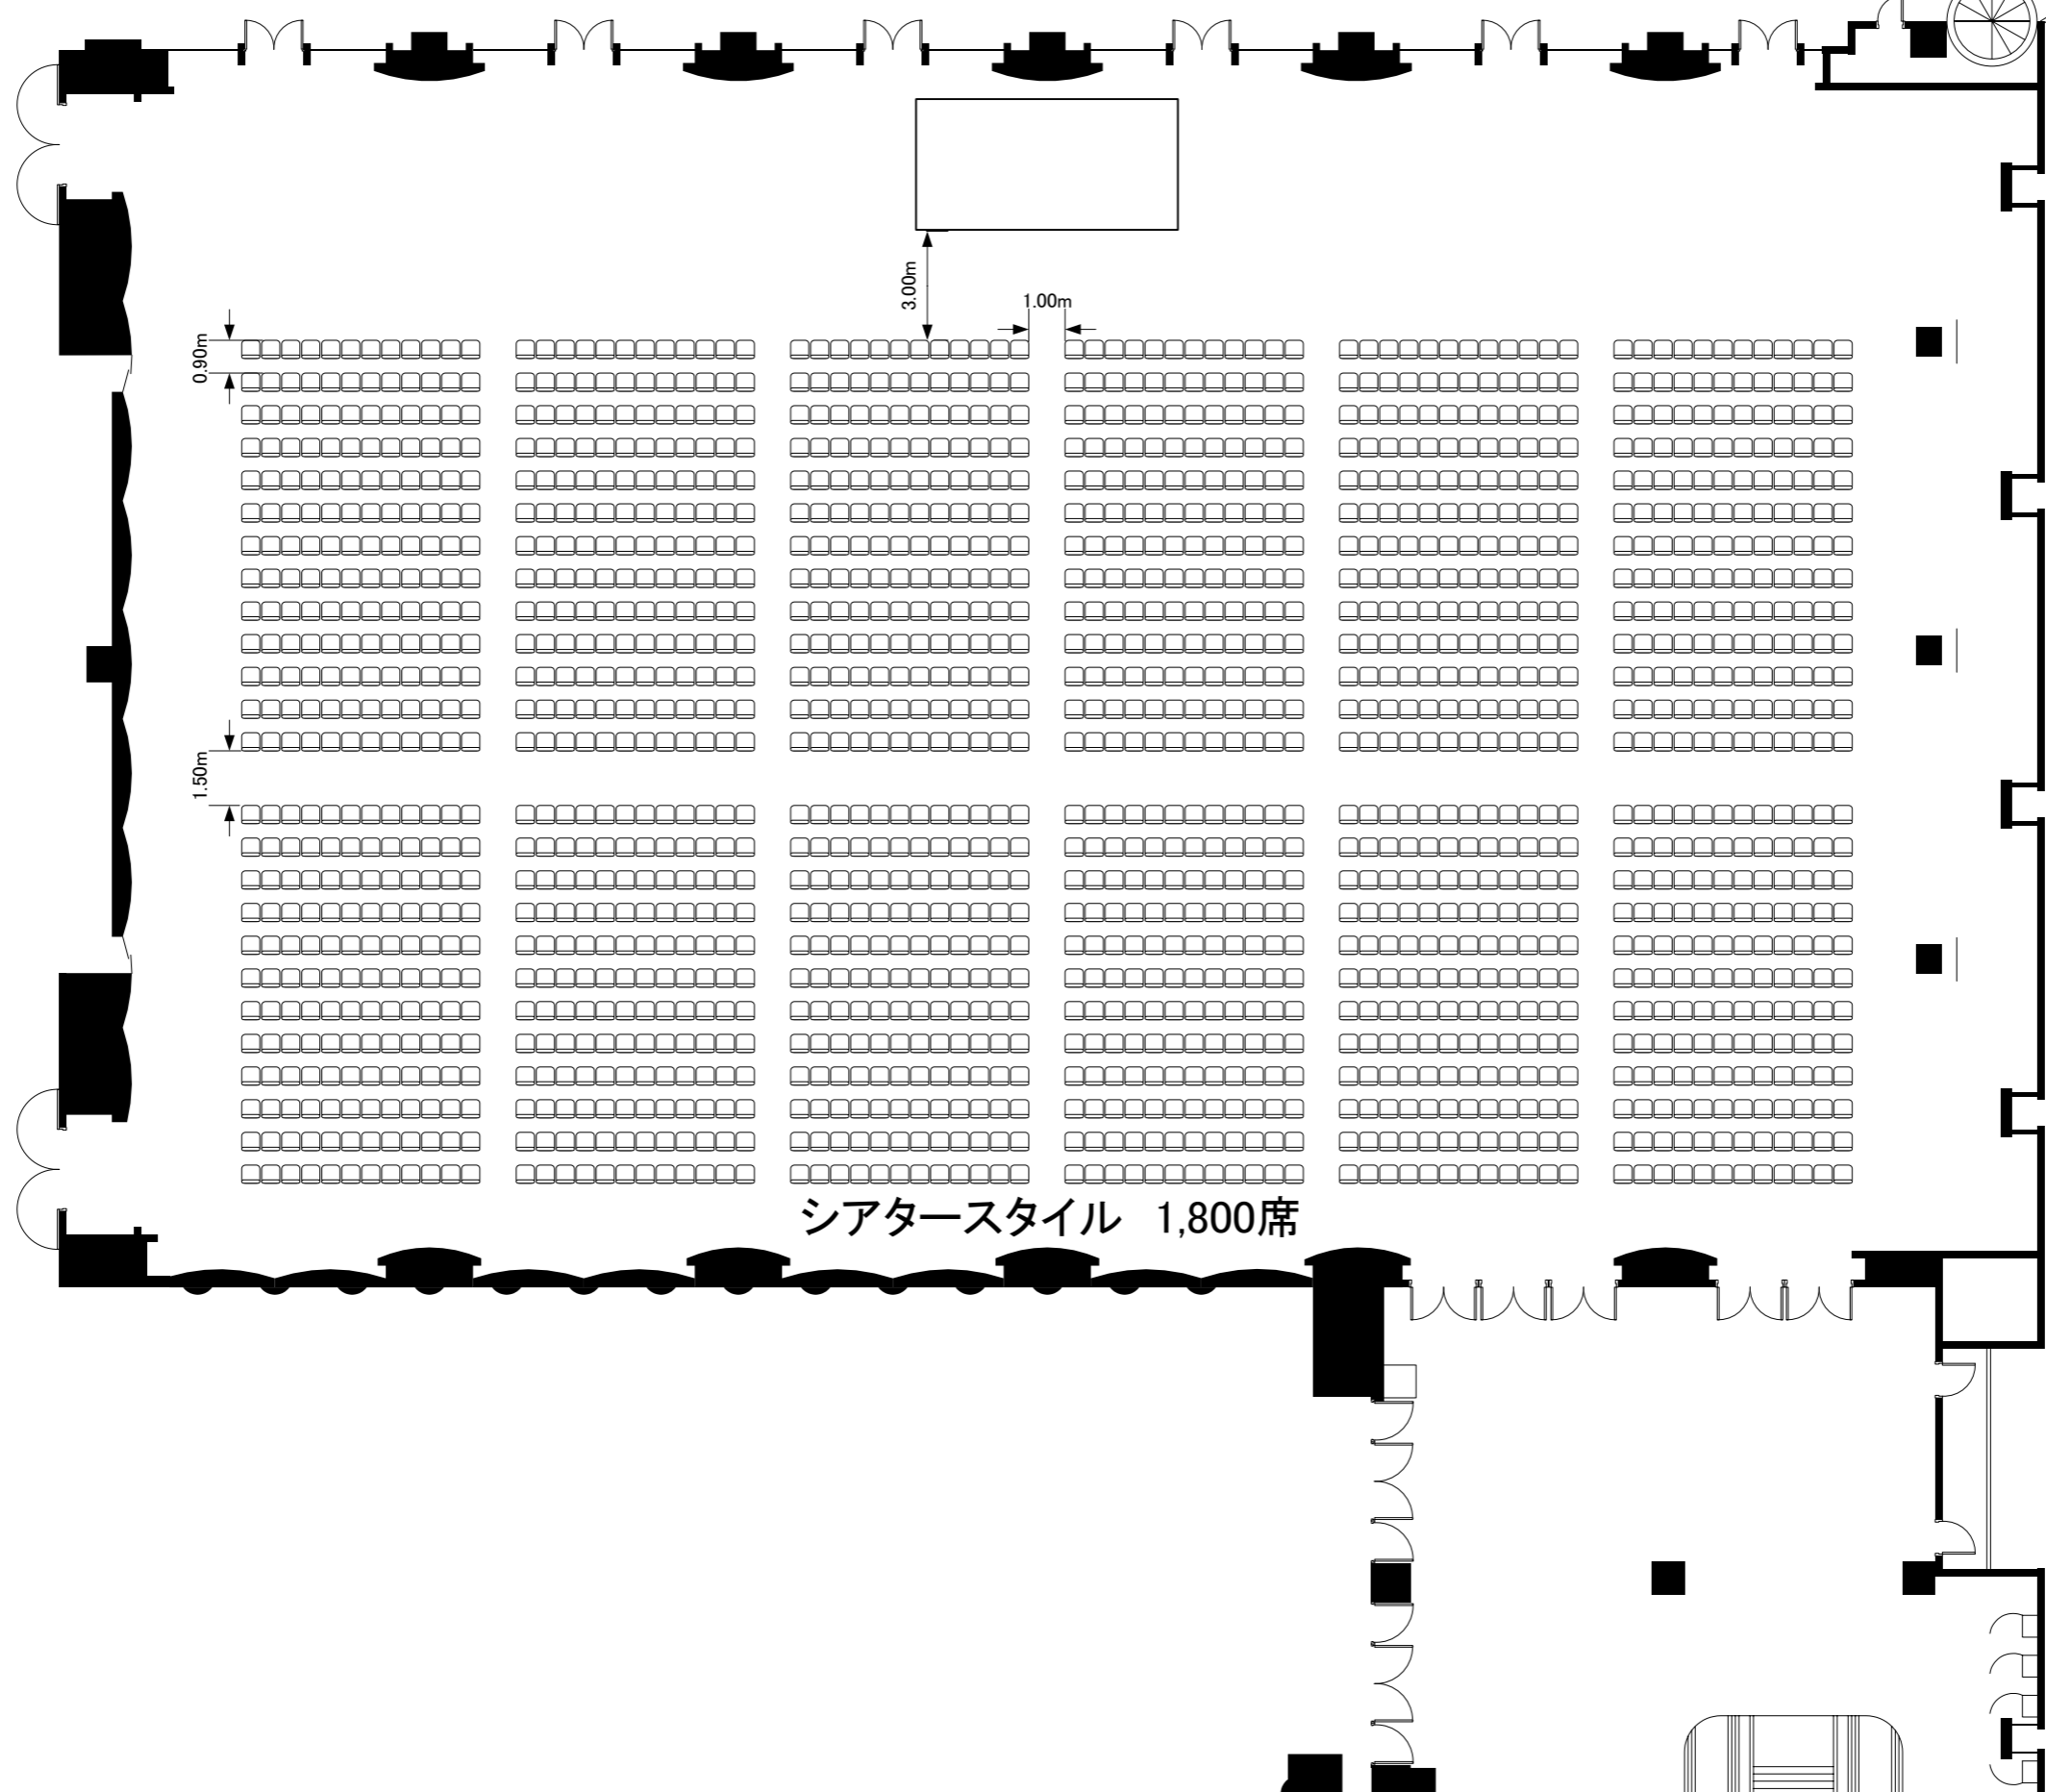

<北辰>

シアタースタイル 1,800席

実施日

会社名

担当

新高輪プリンスホテル 国際館 パミール

縮尺

北辰 (556坪・1837㎡)

1/200

<北辰>

凡例
 美術バトン
 ~~~~~ 照明バトン

|     |     |    |                                        |             |
|-----|-----|----|----------------------------------------|-------------|
| 実施日 | 会社名 | 担当 | 新高輪プリンスホテル 国際館 パミール<br>北辰 (556坪・1837㎡) | 縮尺<br>1/200 |
|-----|-----|----|----------------------------------------|-------------|