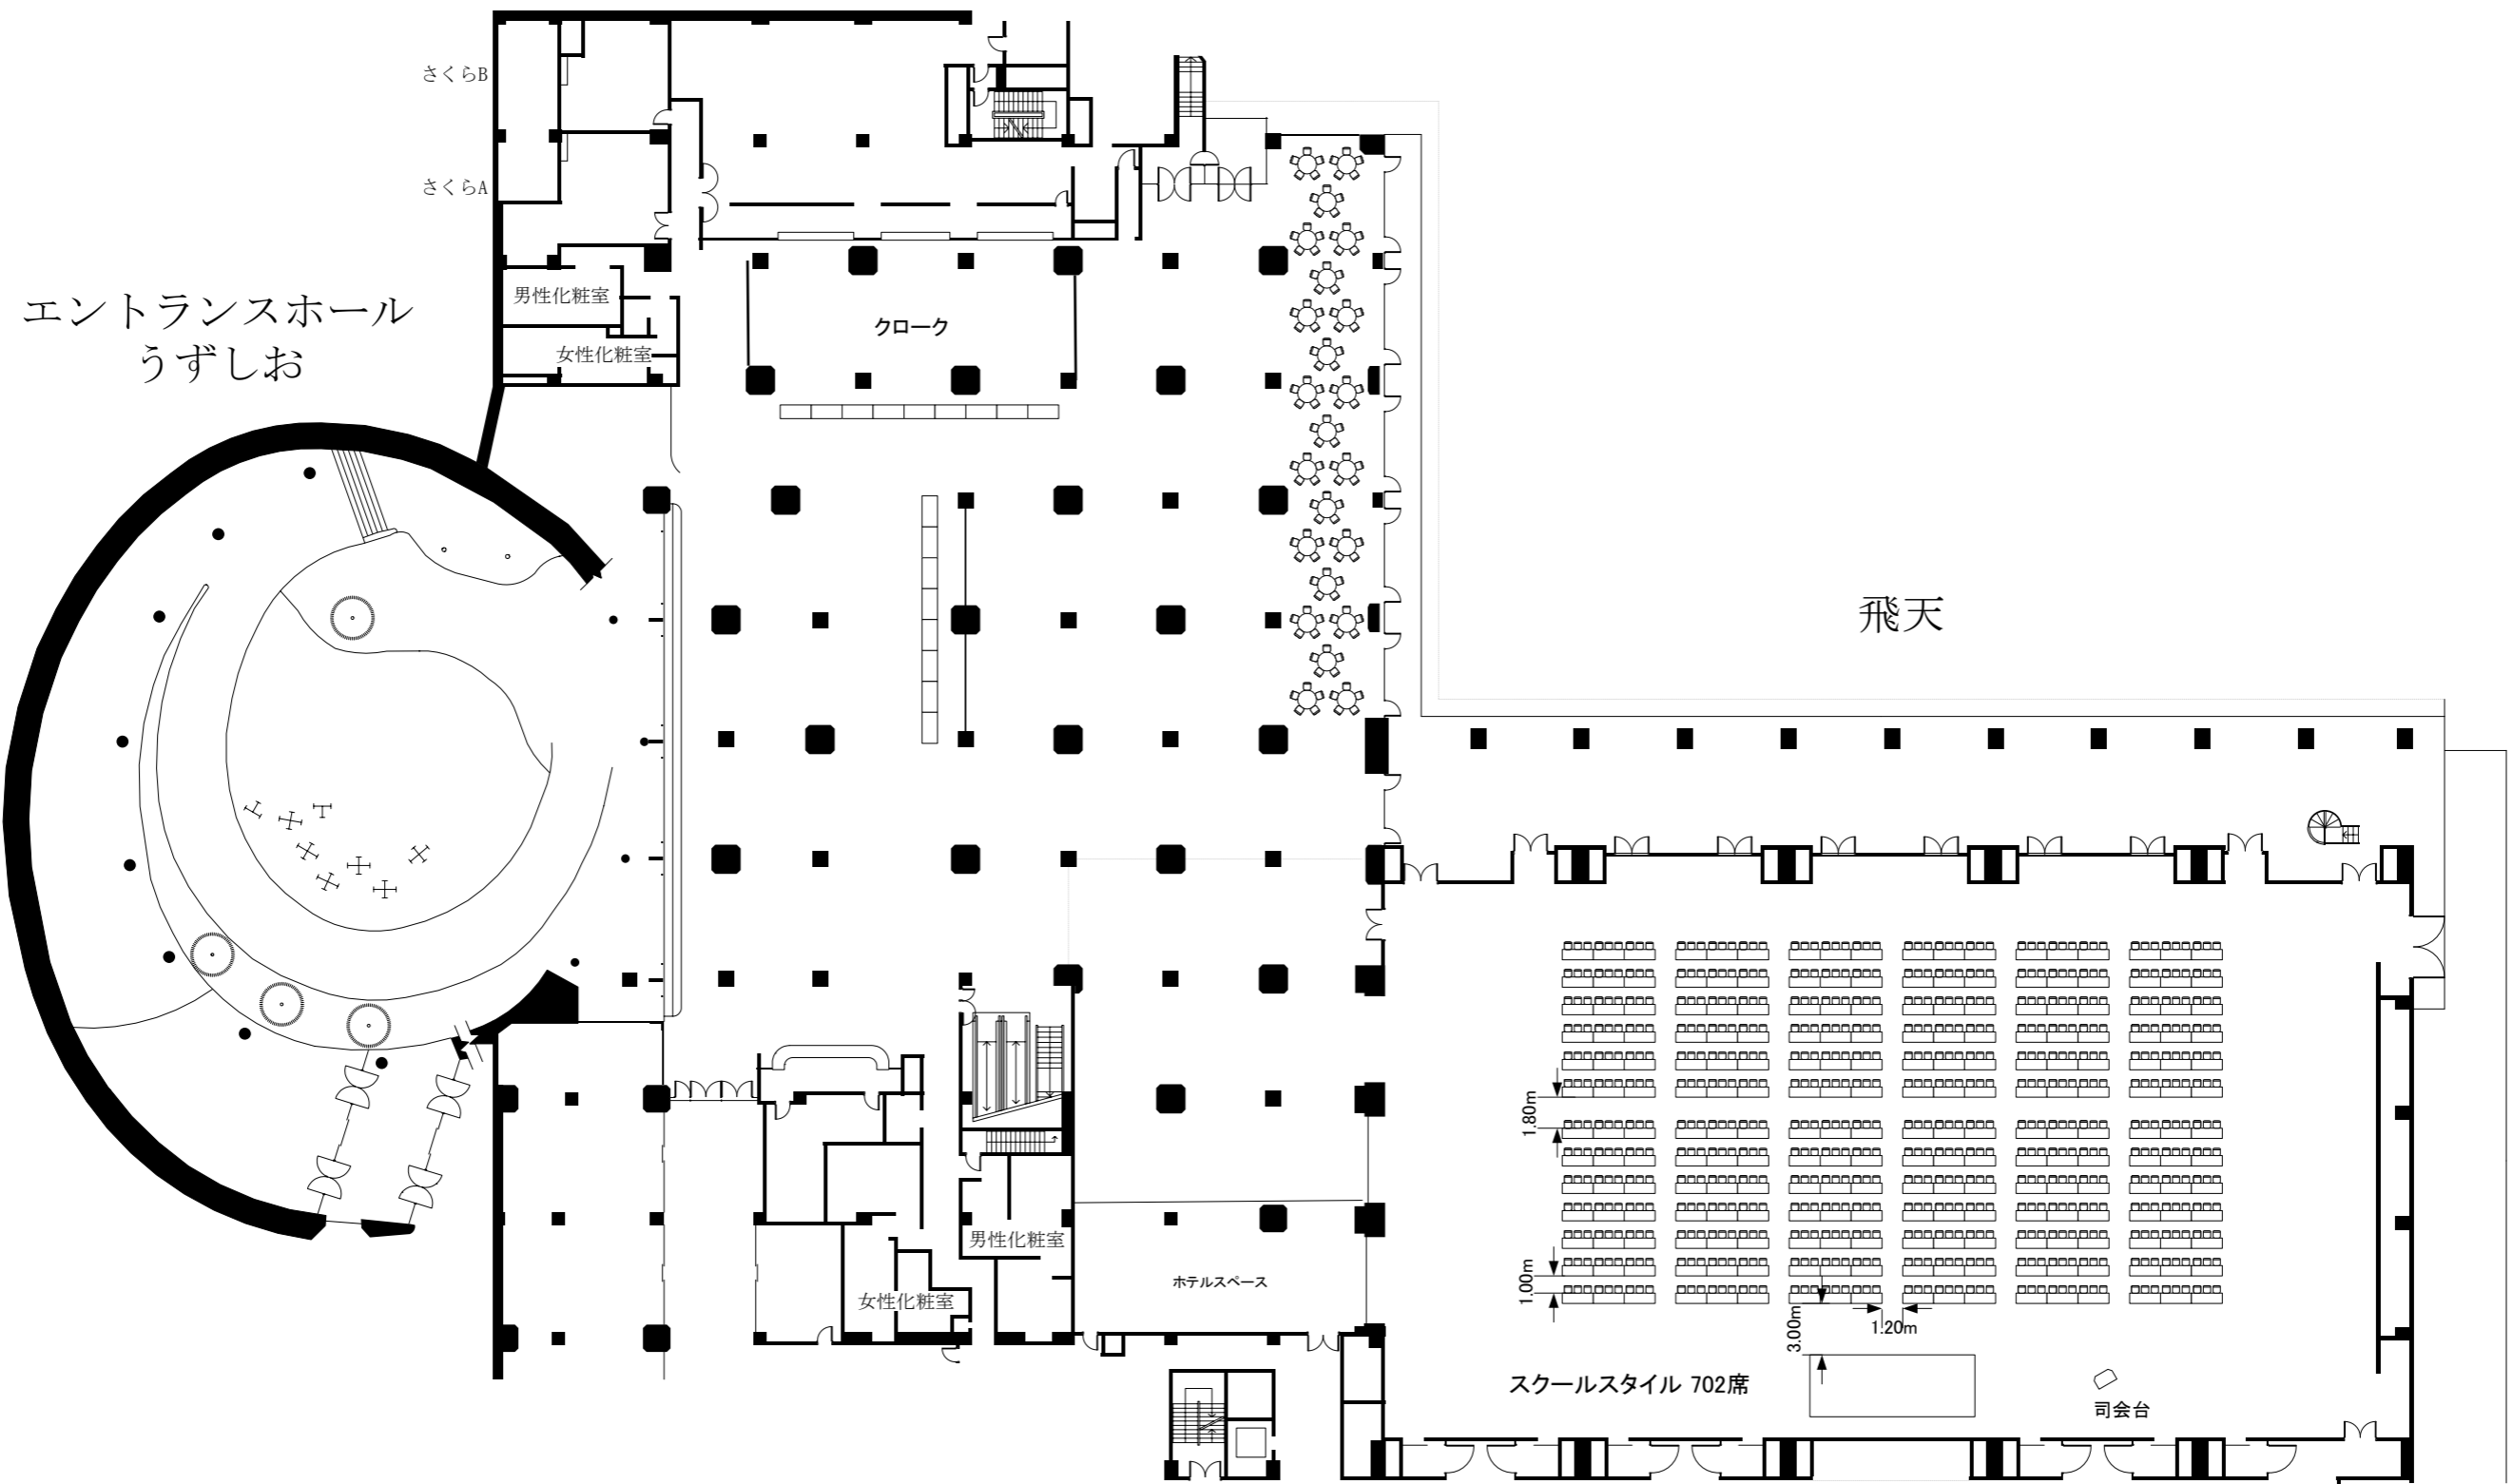

レセプションホール さくら

実施日	会社名	担当	グランドプリンスホテル新高輪 飛天 (610坪・2013㎡) ・うずしお (380坪・1254㎡) ・さくら (730坪・2409㎡)	縮尺 1/400
-----	-----	----	--	-------------

レセプションホール さくら

実施日	会社名	担当	グランドプリンスホテル新高輪 飛天 (610坪・2013㎡) ・うずしお (380坪・1254㎡) ・さくら (730坪・2409㎡)	縮尺 1/400
-----	-----	----	--	-------------