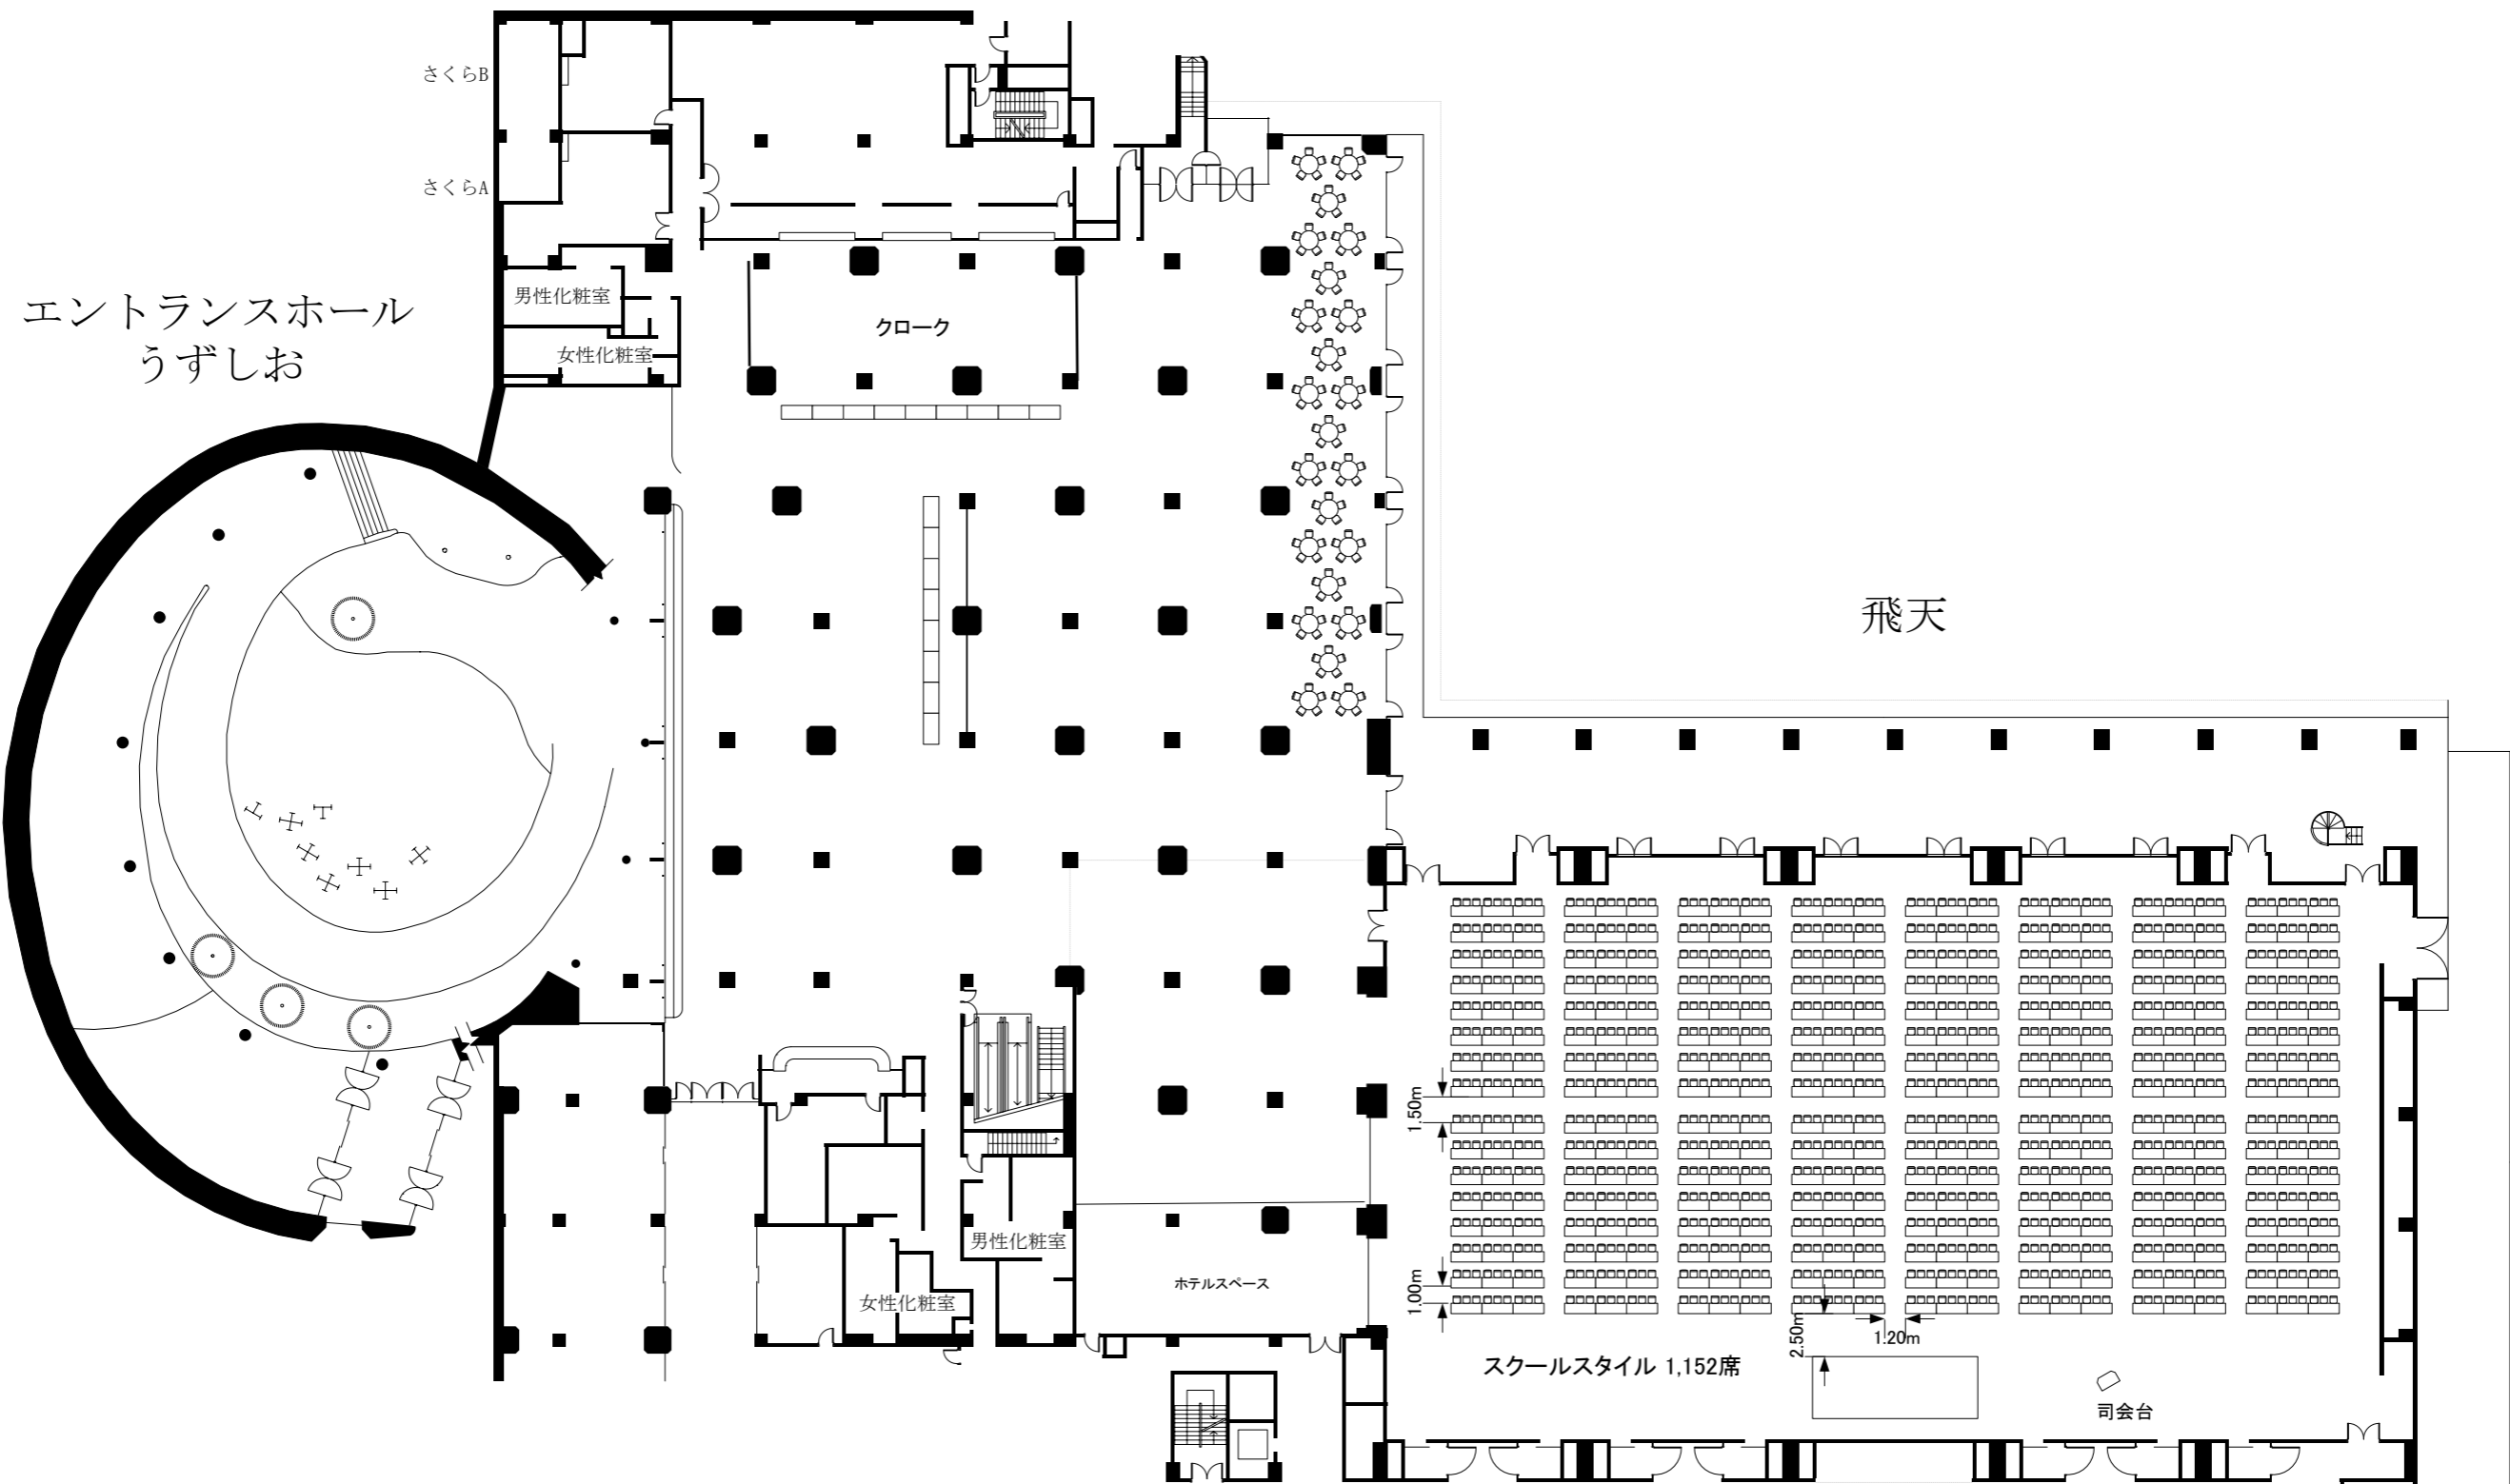

レセプションホール さくら

実施日	会社名	担当	グランドプリンスホテル新高輪 飛天 (610坪・2013㎡) ・うずしお (380坪・1254㎡) ・さくら (730坪・2409㎡)	縮尺 1/400
-----	-----	----	--	-------------

レセプションホール さくら

実施日	会社名	担当	グランドプリンスホテル新高輪 飛天 (610坪・2013㎡) ・うずしお (380坪・1254㎡) ・さくら (730坪・2409㎡)	縮尺 1/400
-----	-----	----	--	-------------