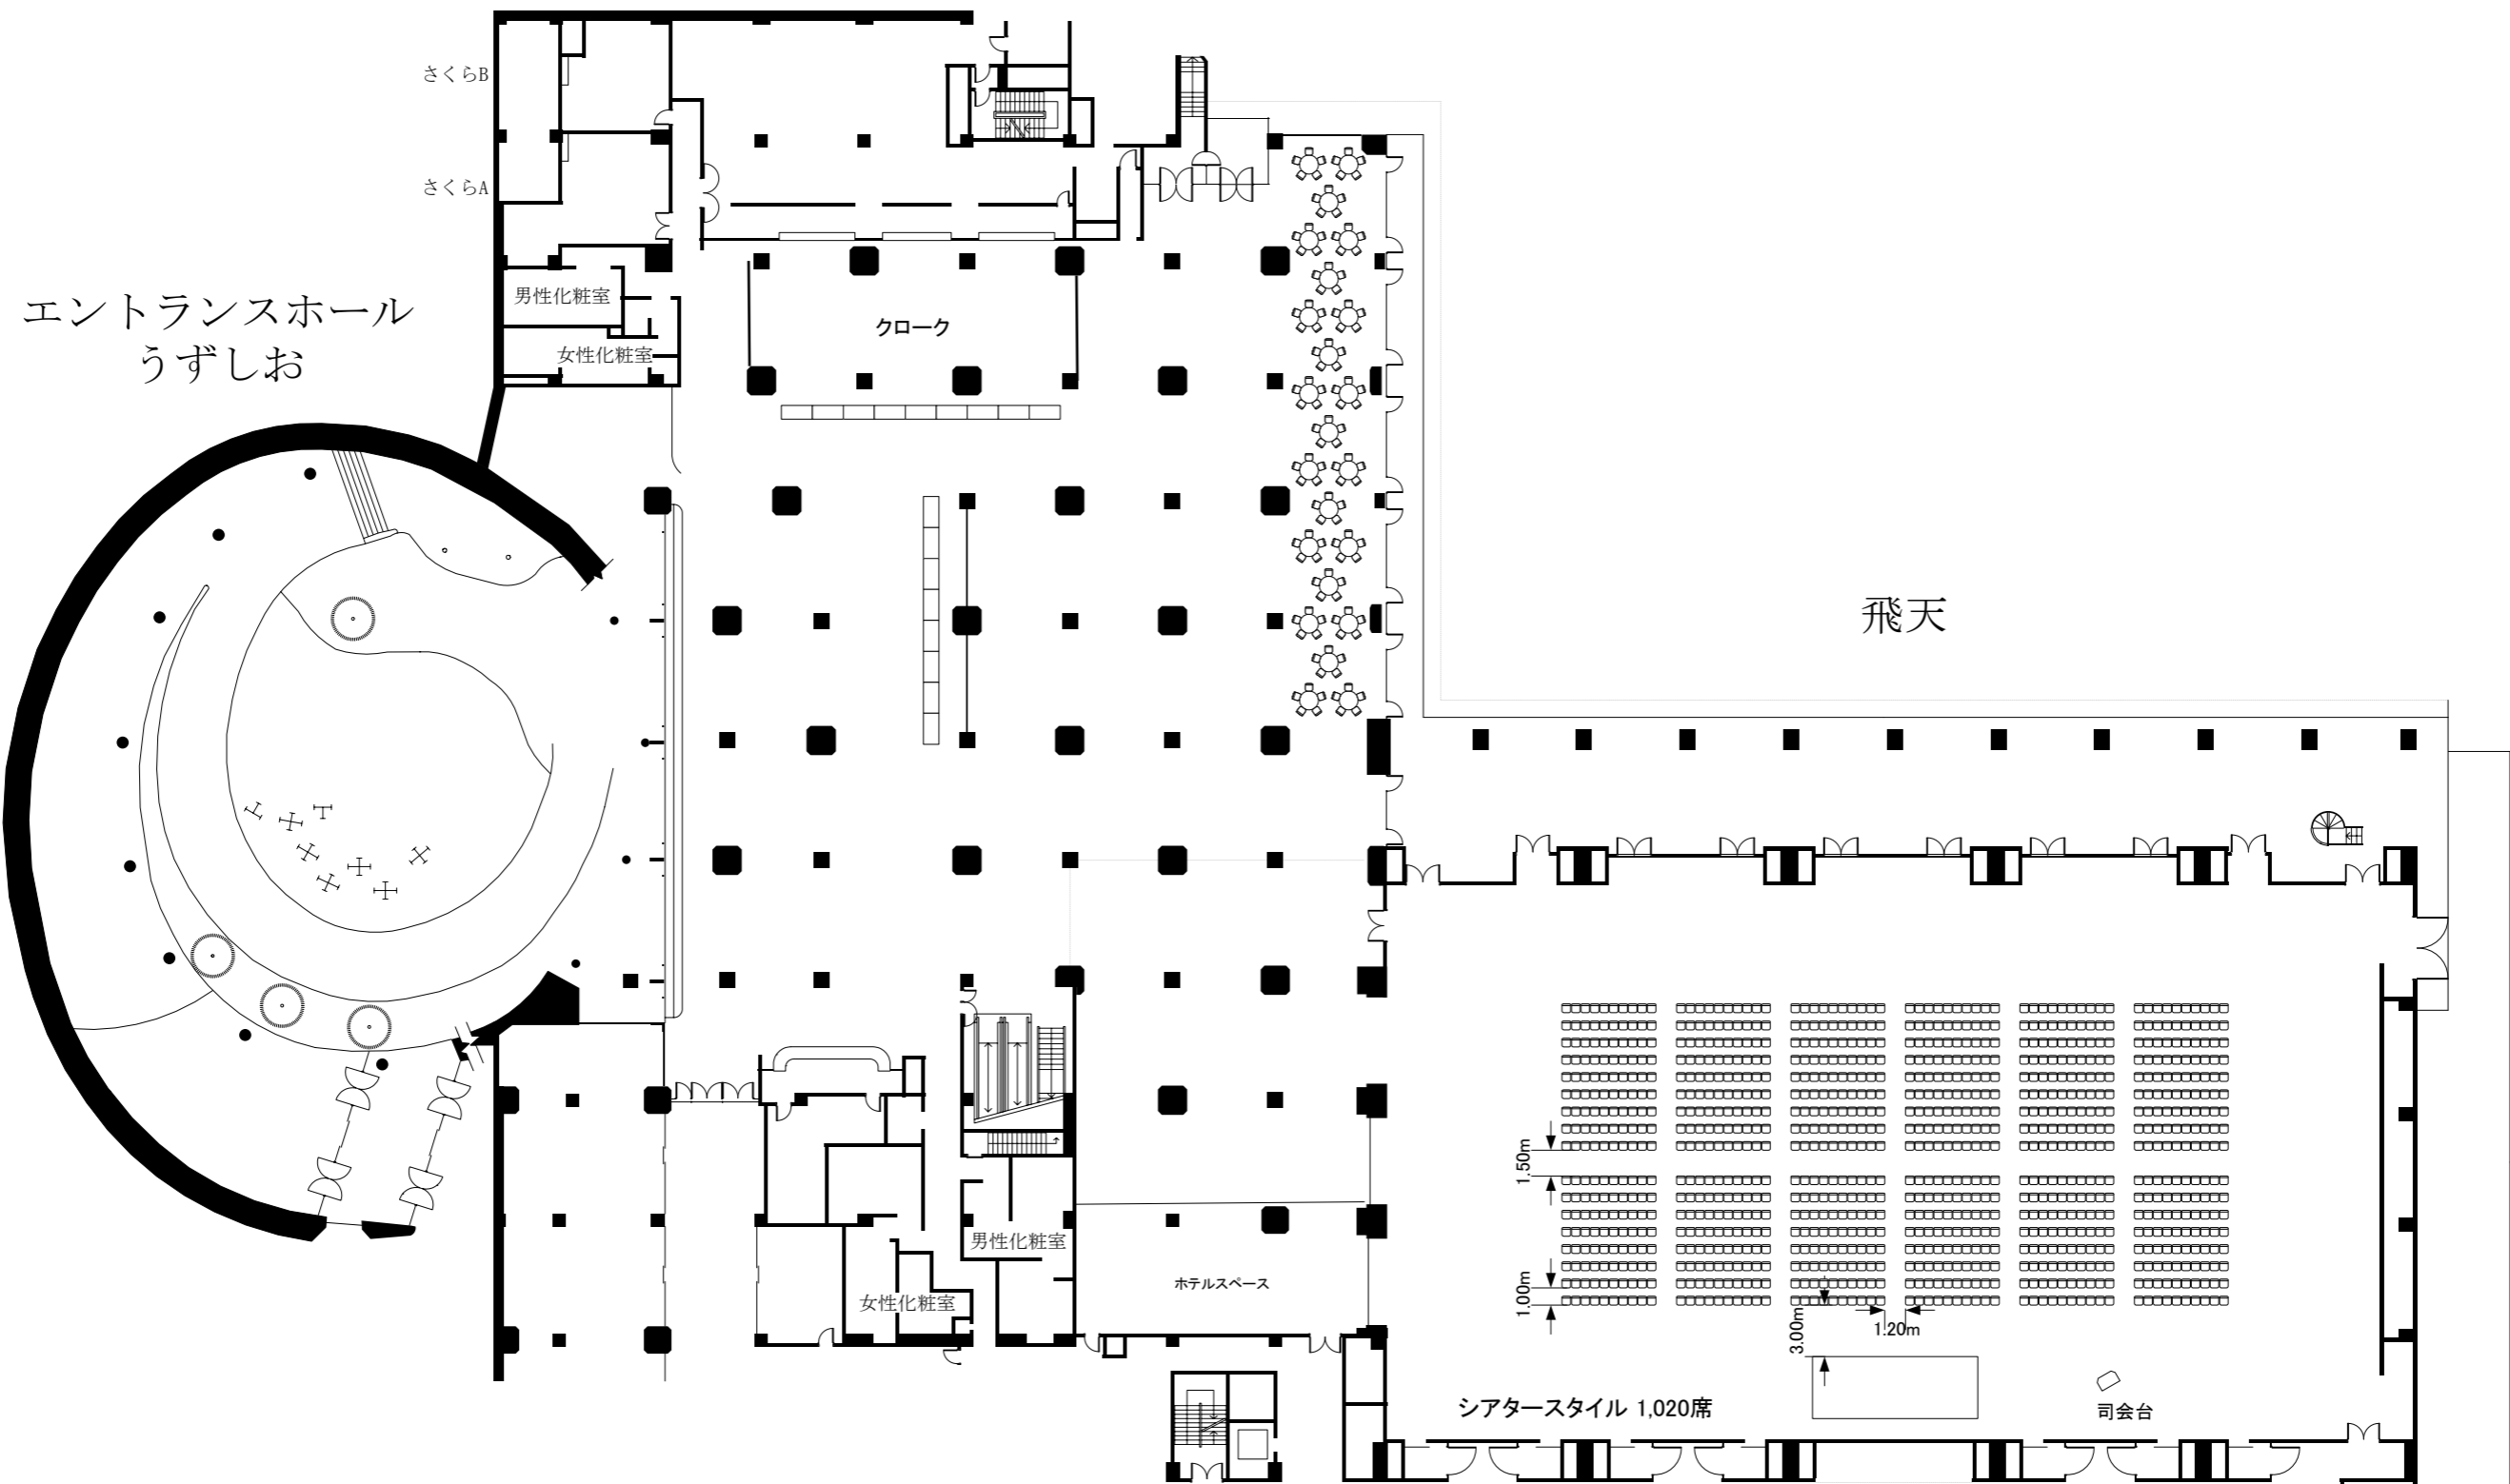

レセプションホール さくら

実施日	会社名	担当	グランドプリンスホテル新高輪 飛天 (610坪・2013㎡) ・ うずしお (380坪・1254㎡) ・ さくら (730坪・2409㎡)	縮尺 1/400
-----	-----	----	--	-------------

レセプションホール さくら

実施日	会社名	担当	グランドプリンスホテル新高輪 飛天 (610坪・2013㎡) ・ うずしお (380坪・1254㎡) ・ さくら (730坪・2409㎡)	縮尺 1/400
-----	-----	----	--	-------------