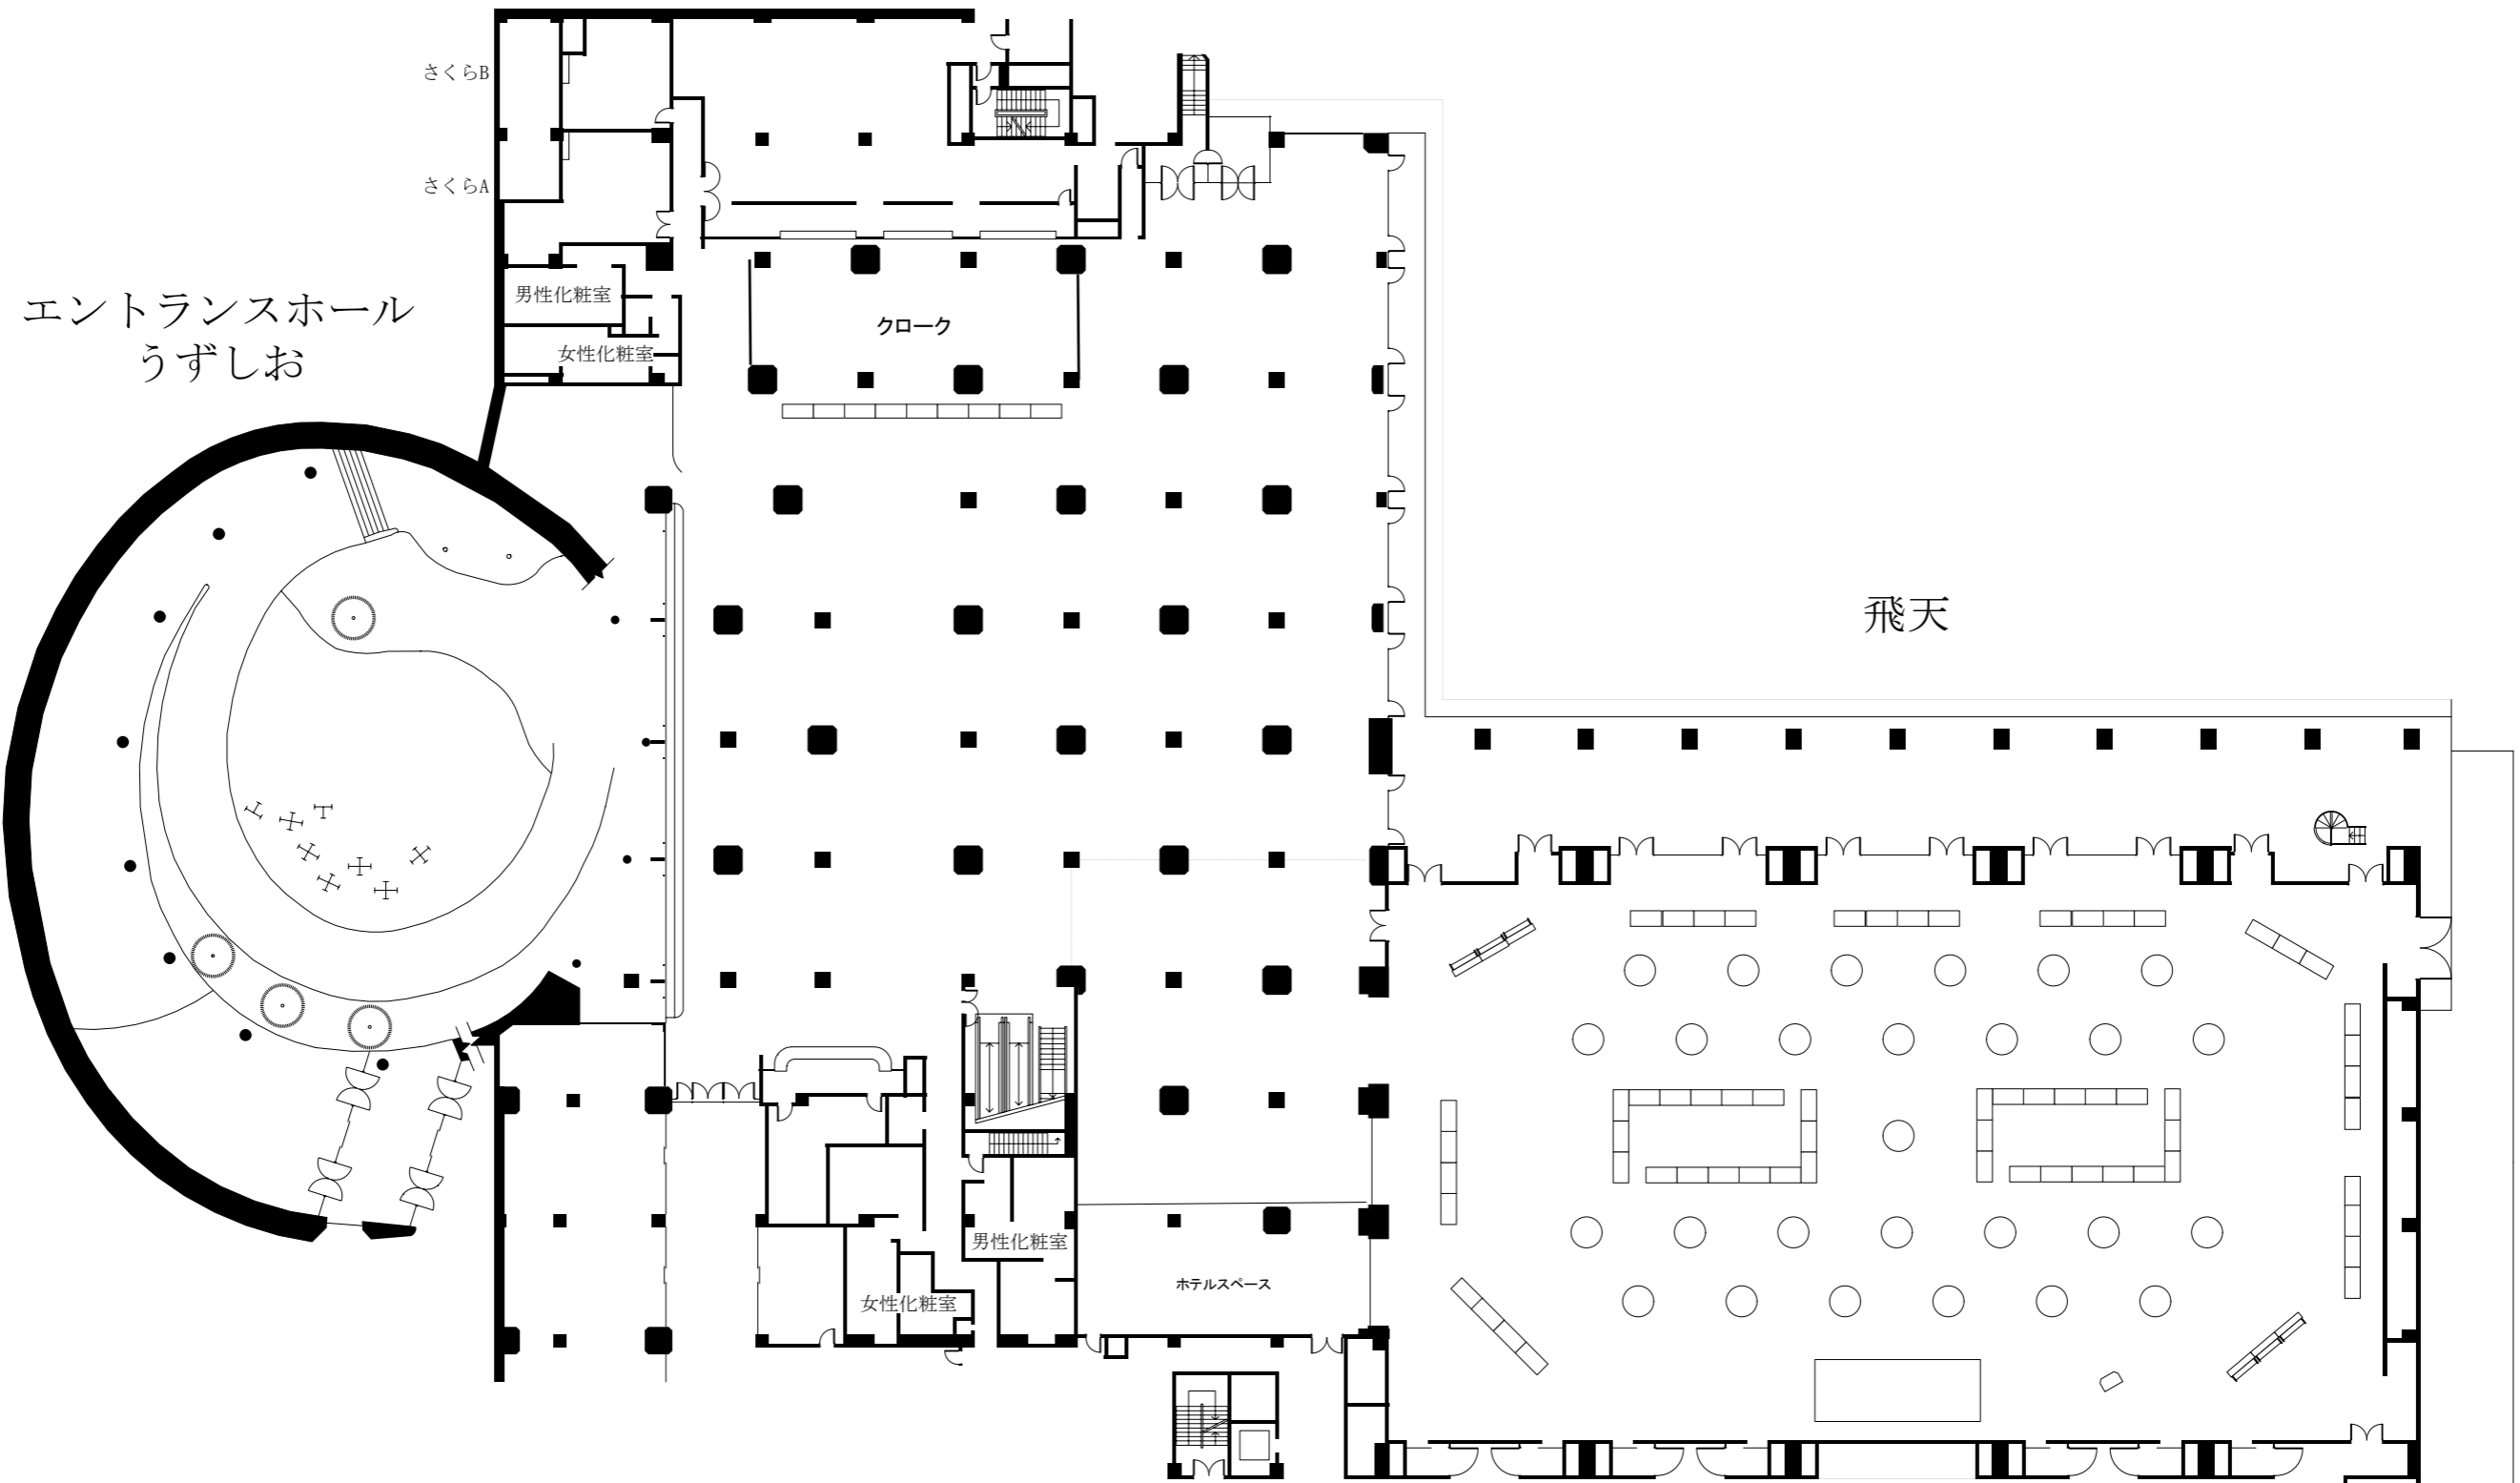

レセプションホール さくら

実施日	会社名	担当	グランドプリンスホテル新高輪 飛天 (610坪・2013㎡) ・うずしお (380坪・1254㎡) ・さくら (730坪・2409㎡)
-----	-----	----	--