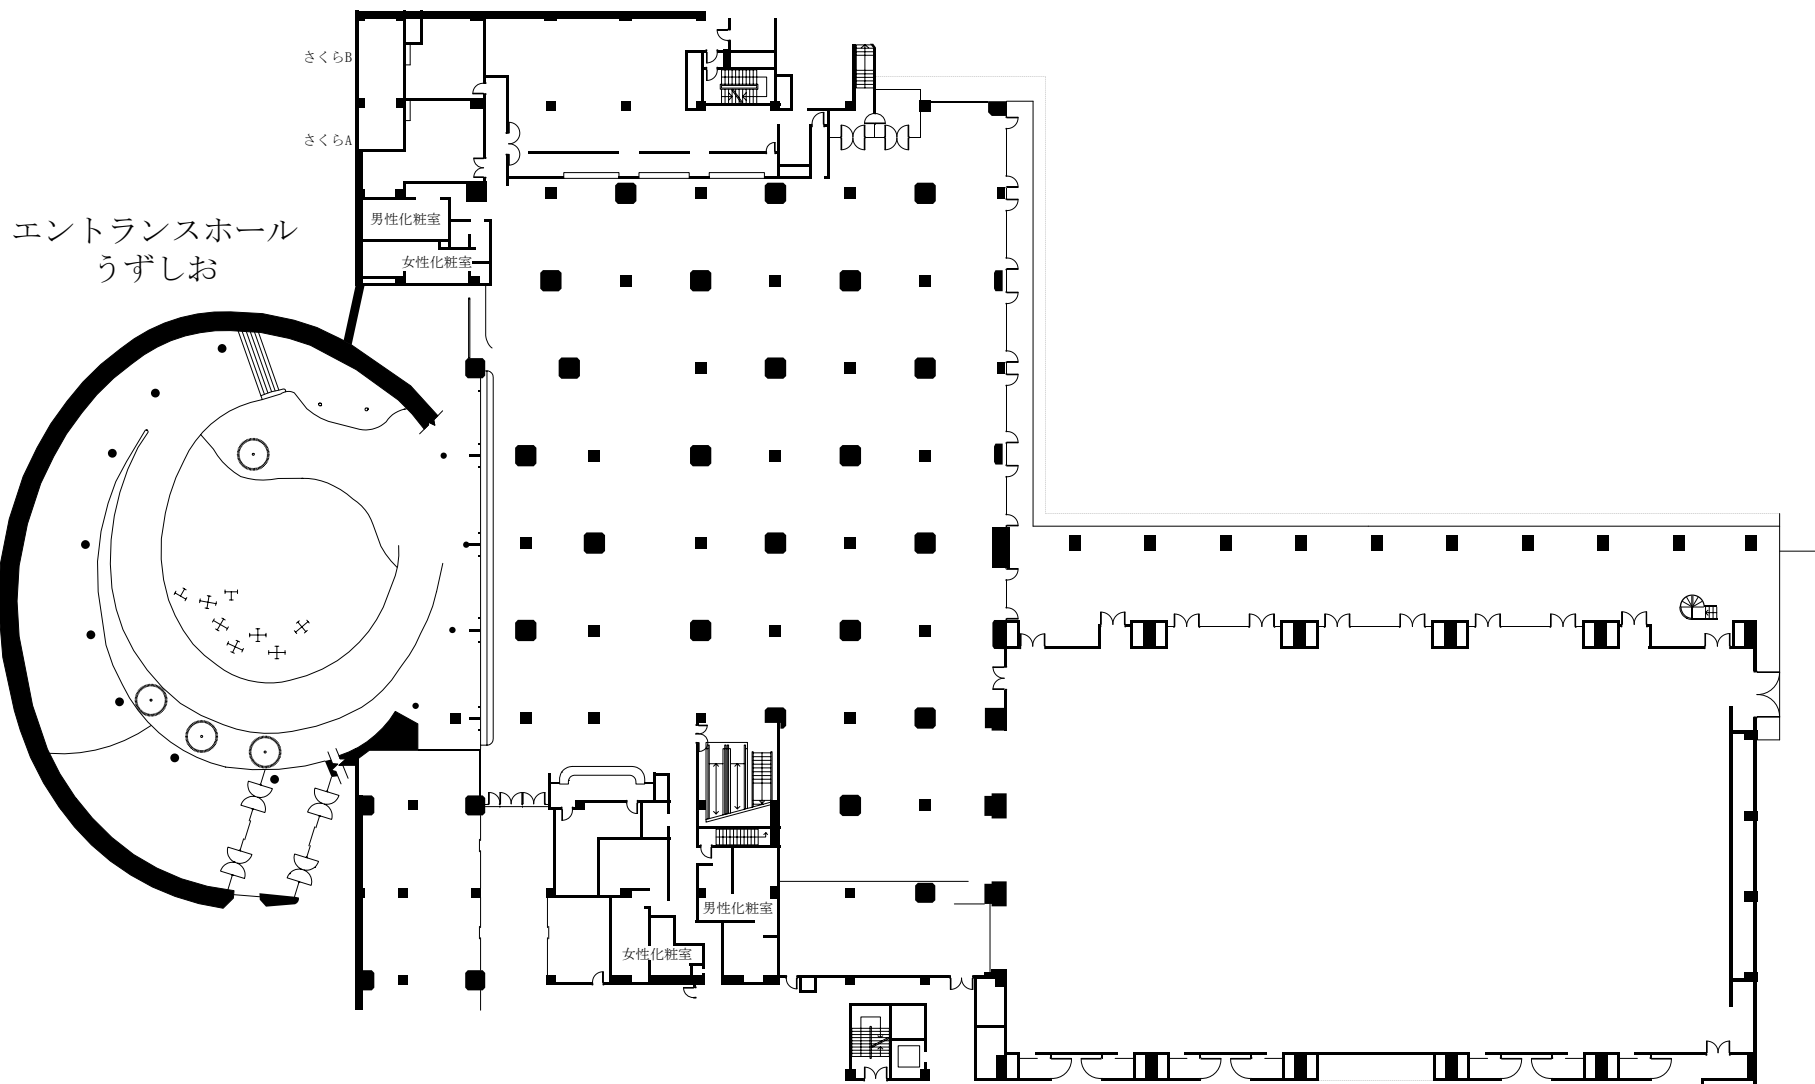

レセプションホール さくら

実施日	会社名	担当	グランドプリンスホテル新高輪 飛天 (610坪・2013㎡) ・うずしお (380坪・1254㎡) ・さくら (730坪・2409㎡)	縮尺 1/400
-----	-----	----	--	-------------