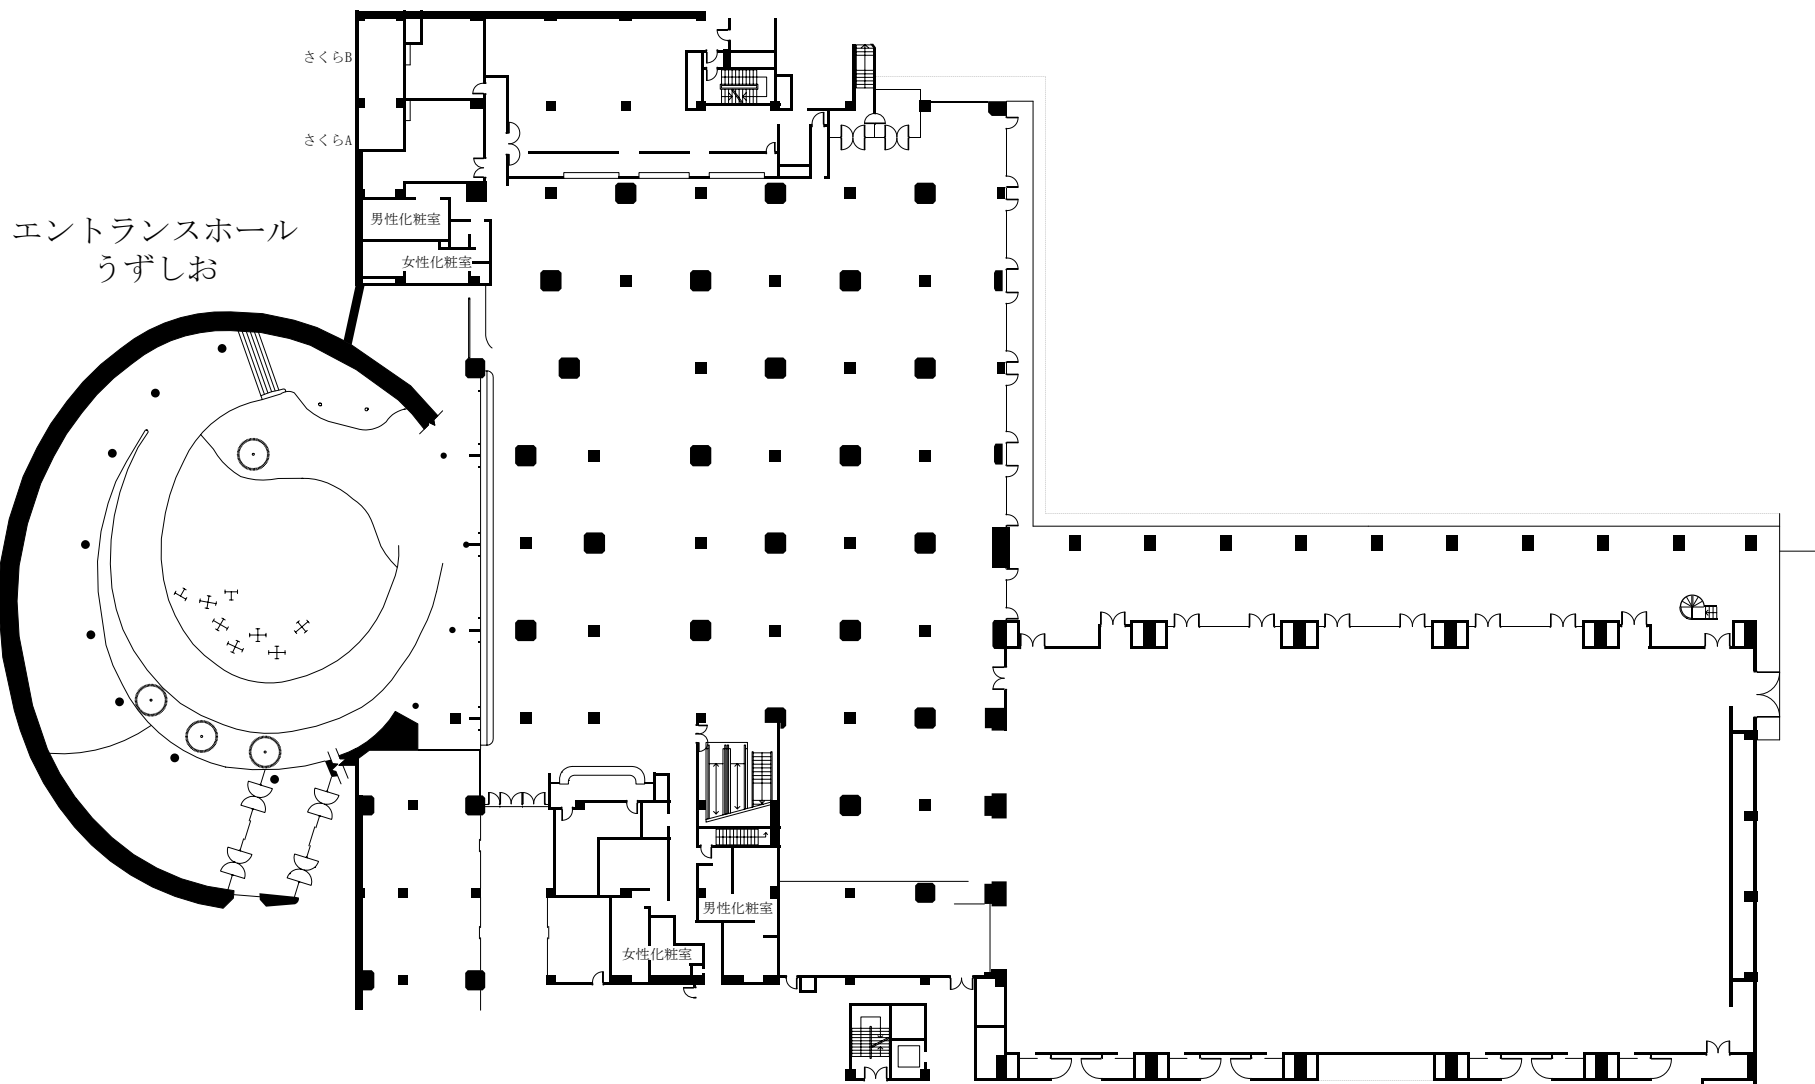

レセプションホール さくら

実施日	会社名	担当	グランドプリンスホテル新高輪 飛天 (610坪・2013㎡) ・ うずしお (380坪・1254㎡) ・ さくら (730坪・2409㎡)	縮尺 1/400
-----	-----	----	--	-------------