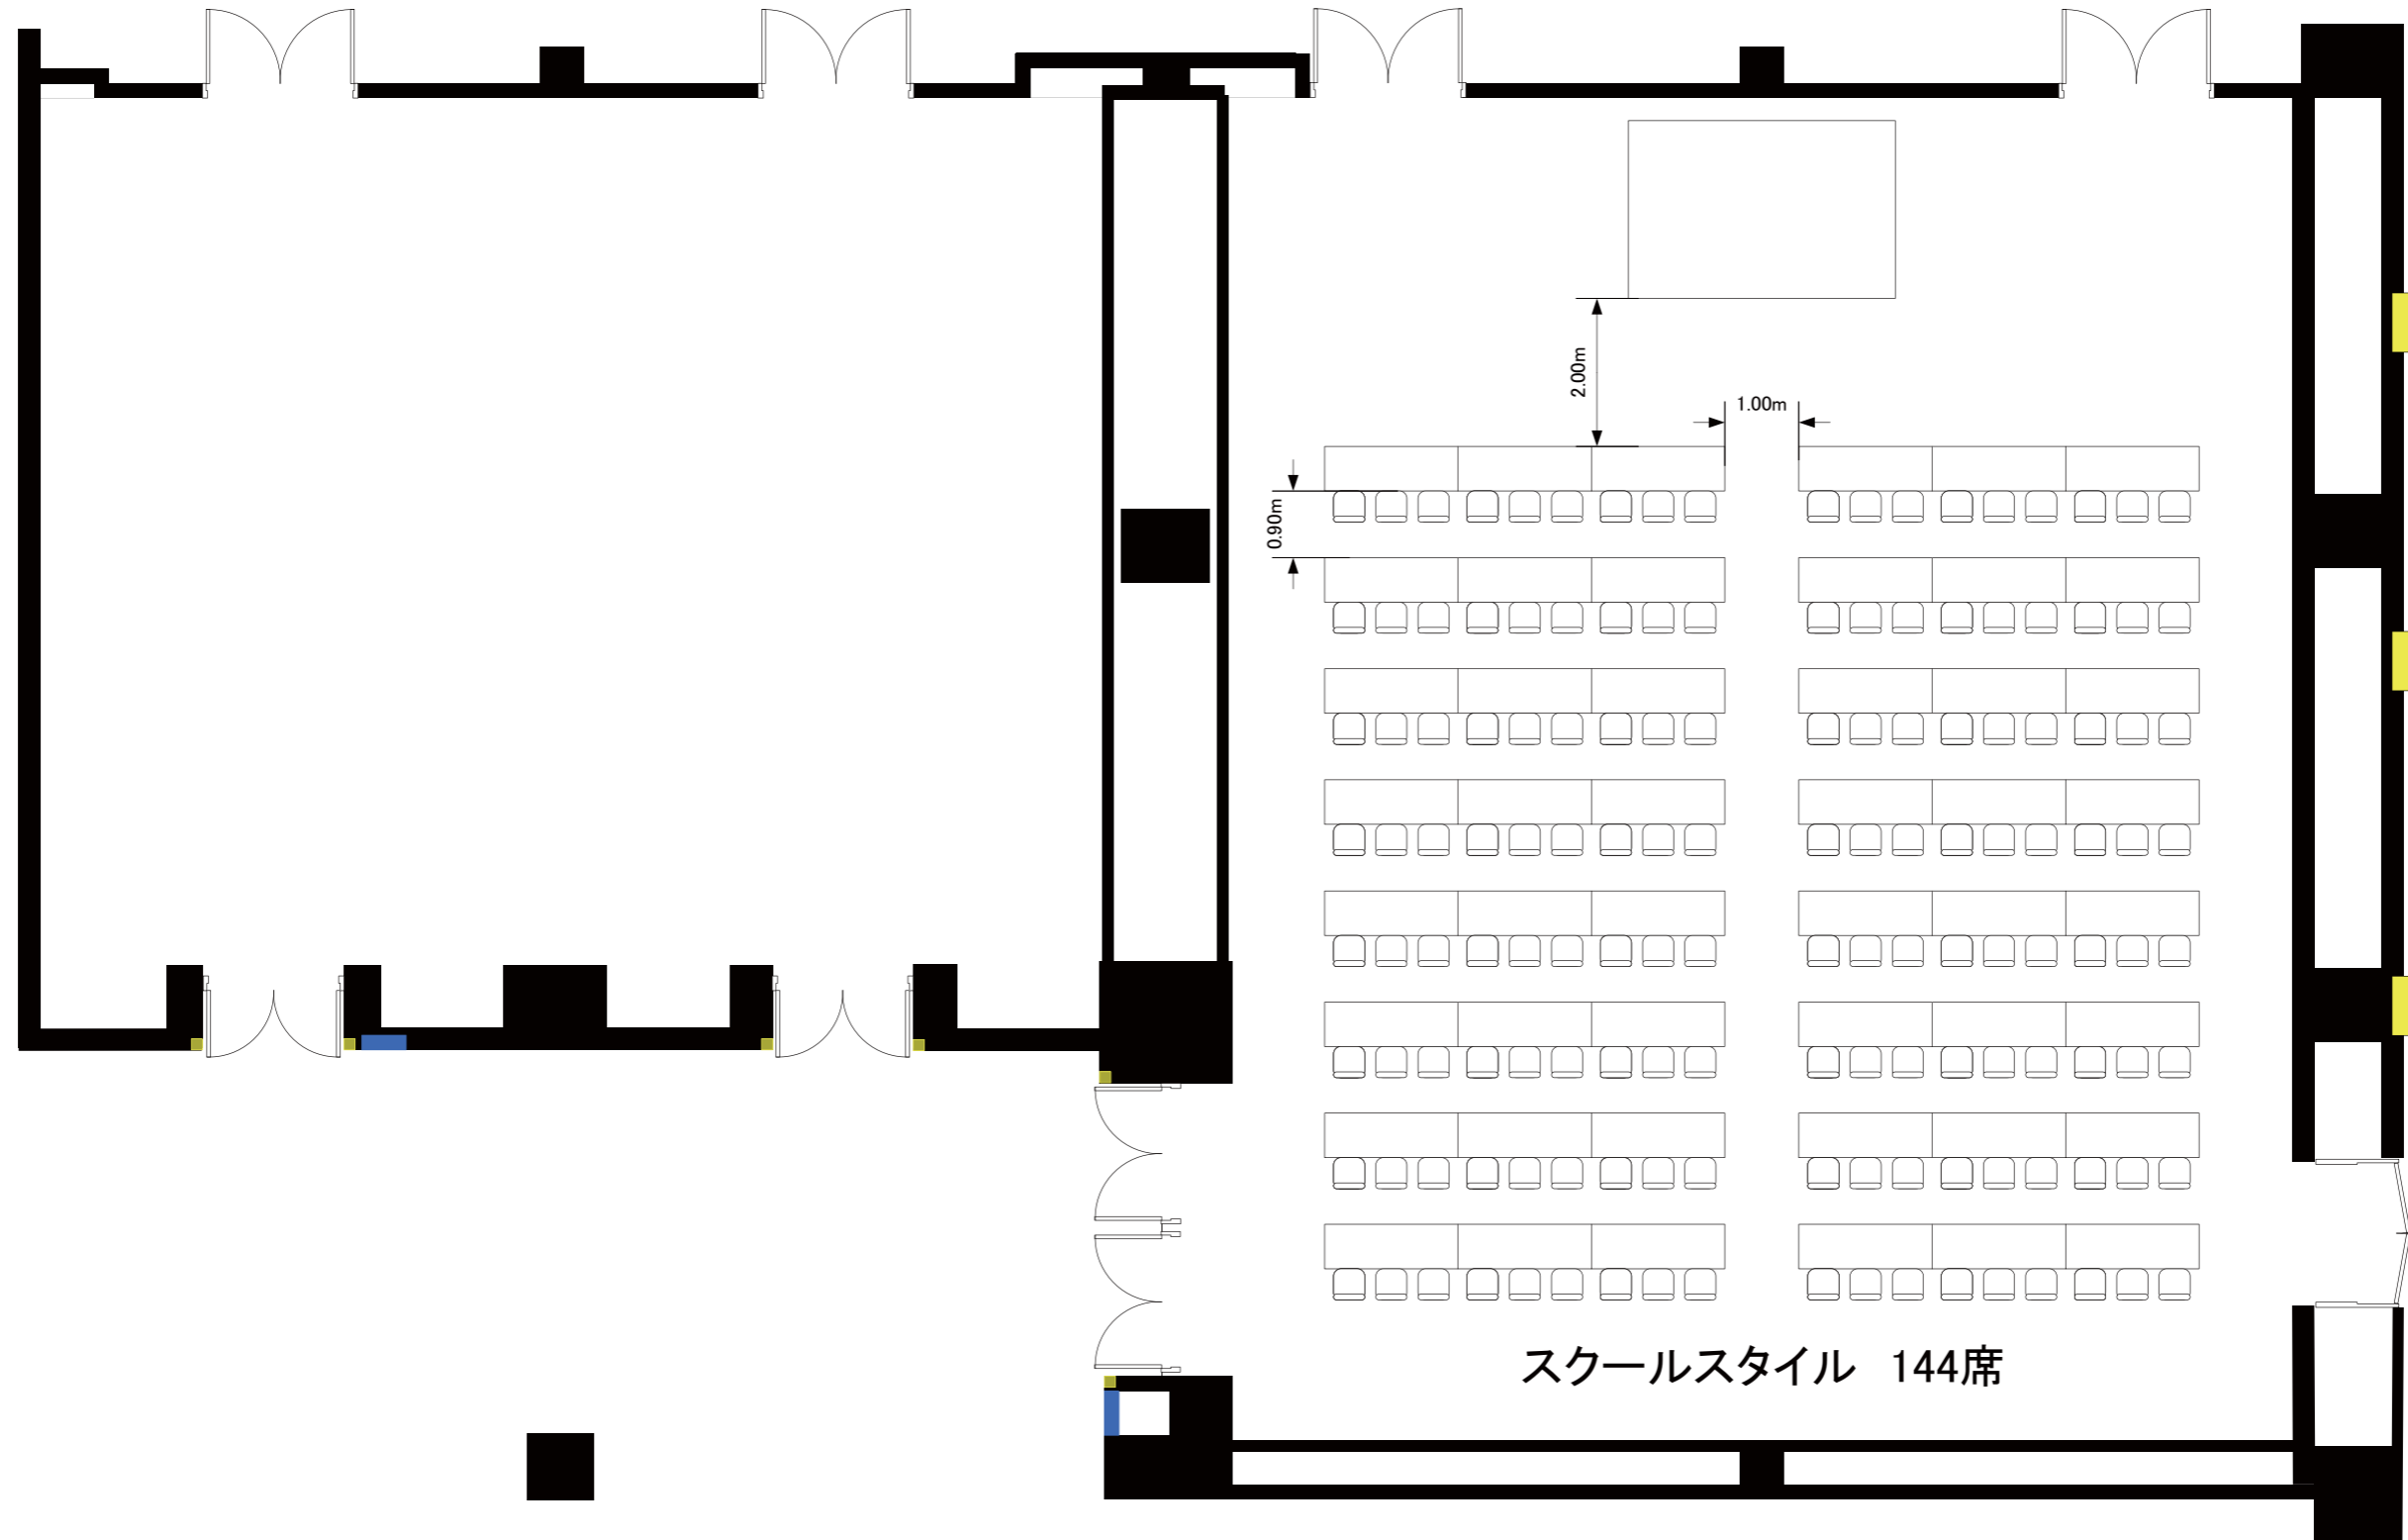

ロイヤルルーム

クラウンルーム
(スクール126席)

実施日

会社名

担当

グランドプリンスホテル高輪
 ロイヤルルーム(50坪・167㎡)・クラウンルーム(80坪・264㎡)

ロイヤルルーム

クラウンルーム
(スクール144席)

スクールスタイル 144席

実施日	会社名	担当	グランドプリンスホテル高輪 ロイヤルルーム(50坪・167㎡)・クラウンルーム(80坪・264㎡)
-----	-----	----	--