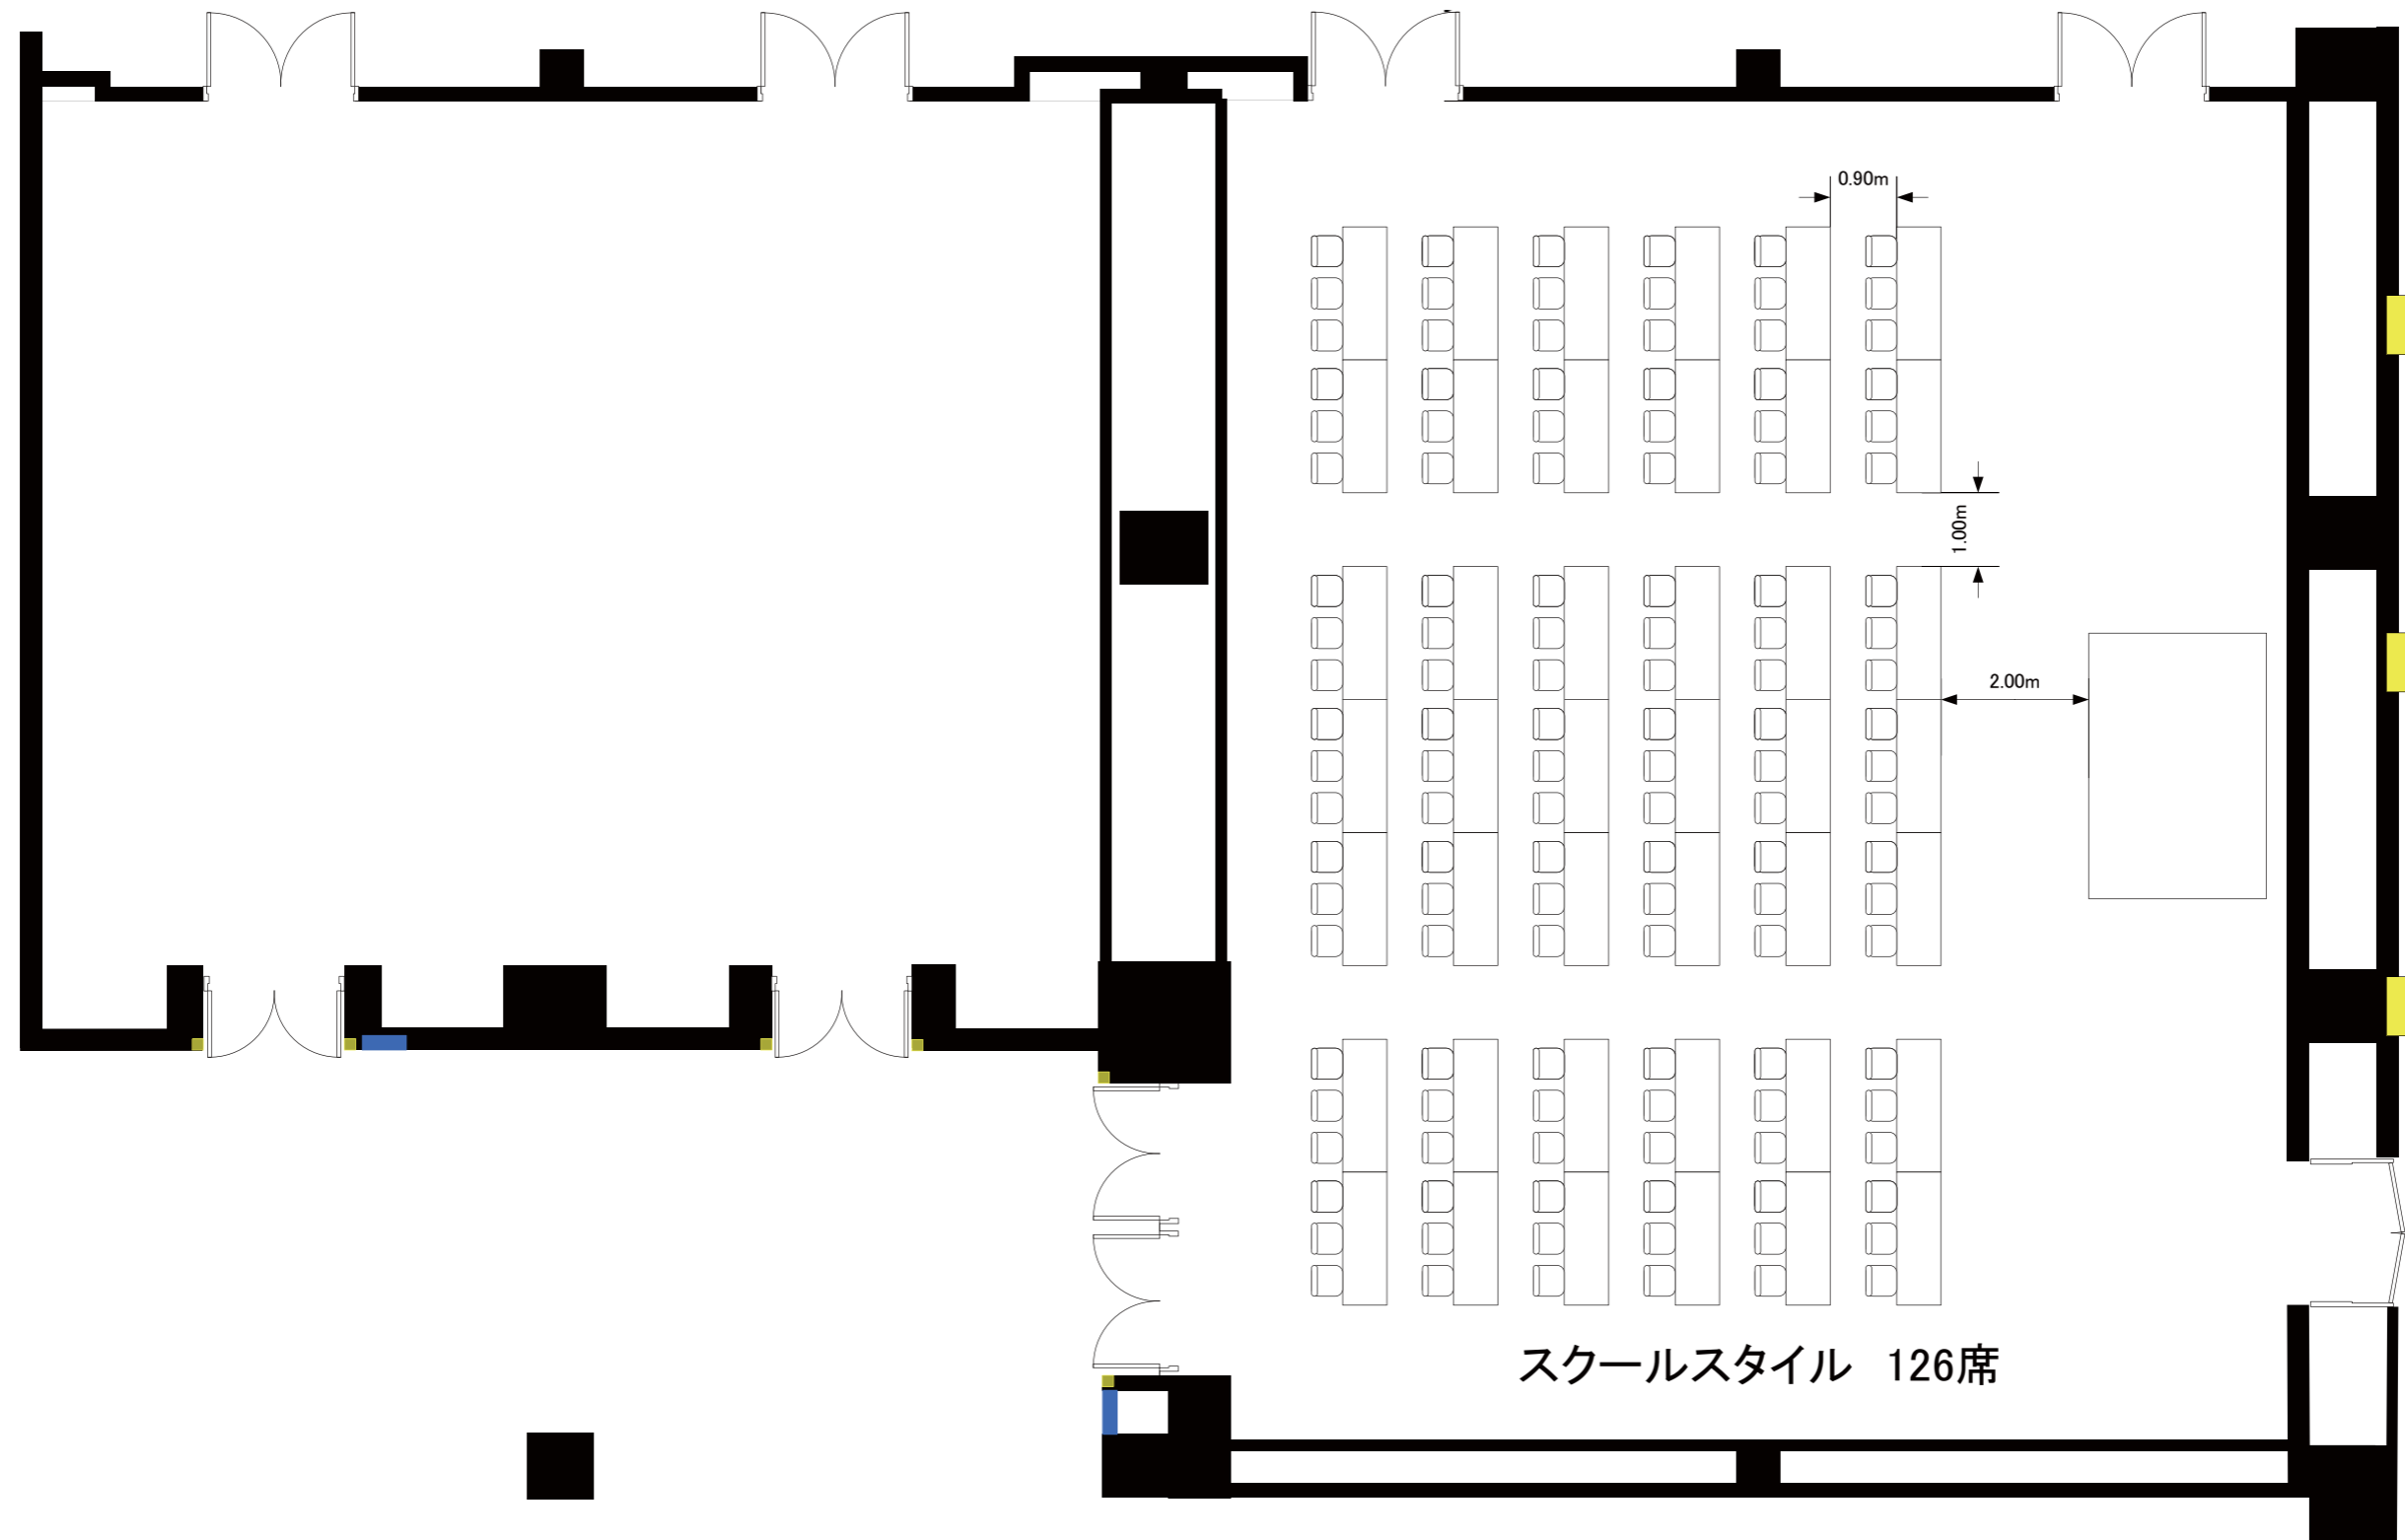

ロイヤルルーム

クラウンルーム
(スクール126席)

実施日

会社名

担当

グランドプリンスホテル高輪
 ロイヤルルーム(50坪・167㎡)・クラウンルーム(80坪・264㎡)

ロイヤルルーム

クラウンルーム
(スクール144席)

スクールスタイル 144席

実施日	会社名	担当	グランドプリンスホテル高輪 ロイヤルルーム(50坪・167㎡)・クラウンルーム(80坪・264㎡)
-----	-----	----	--