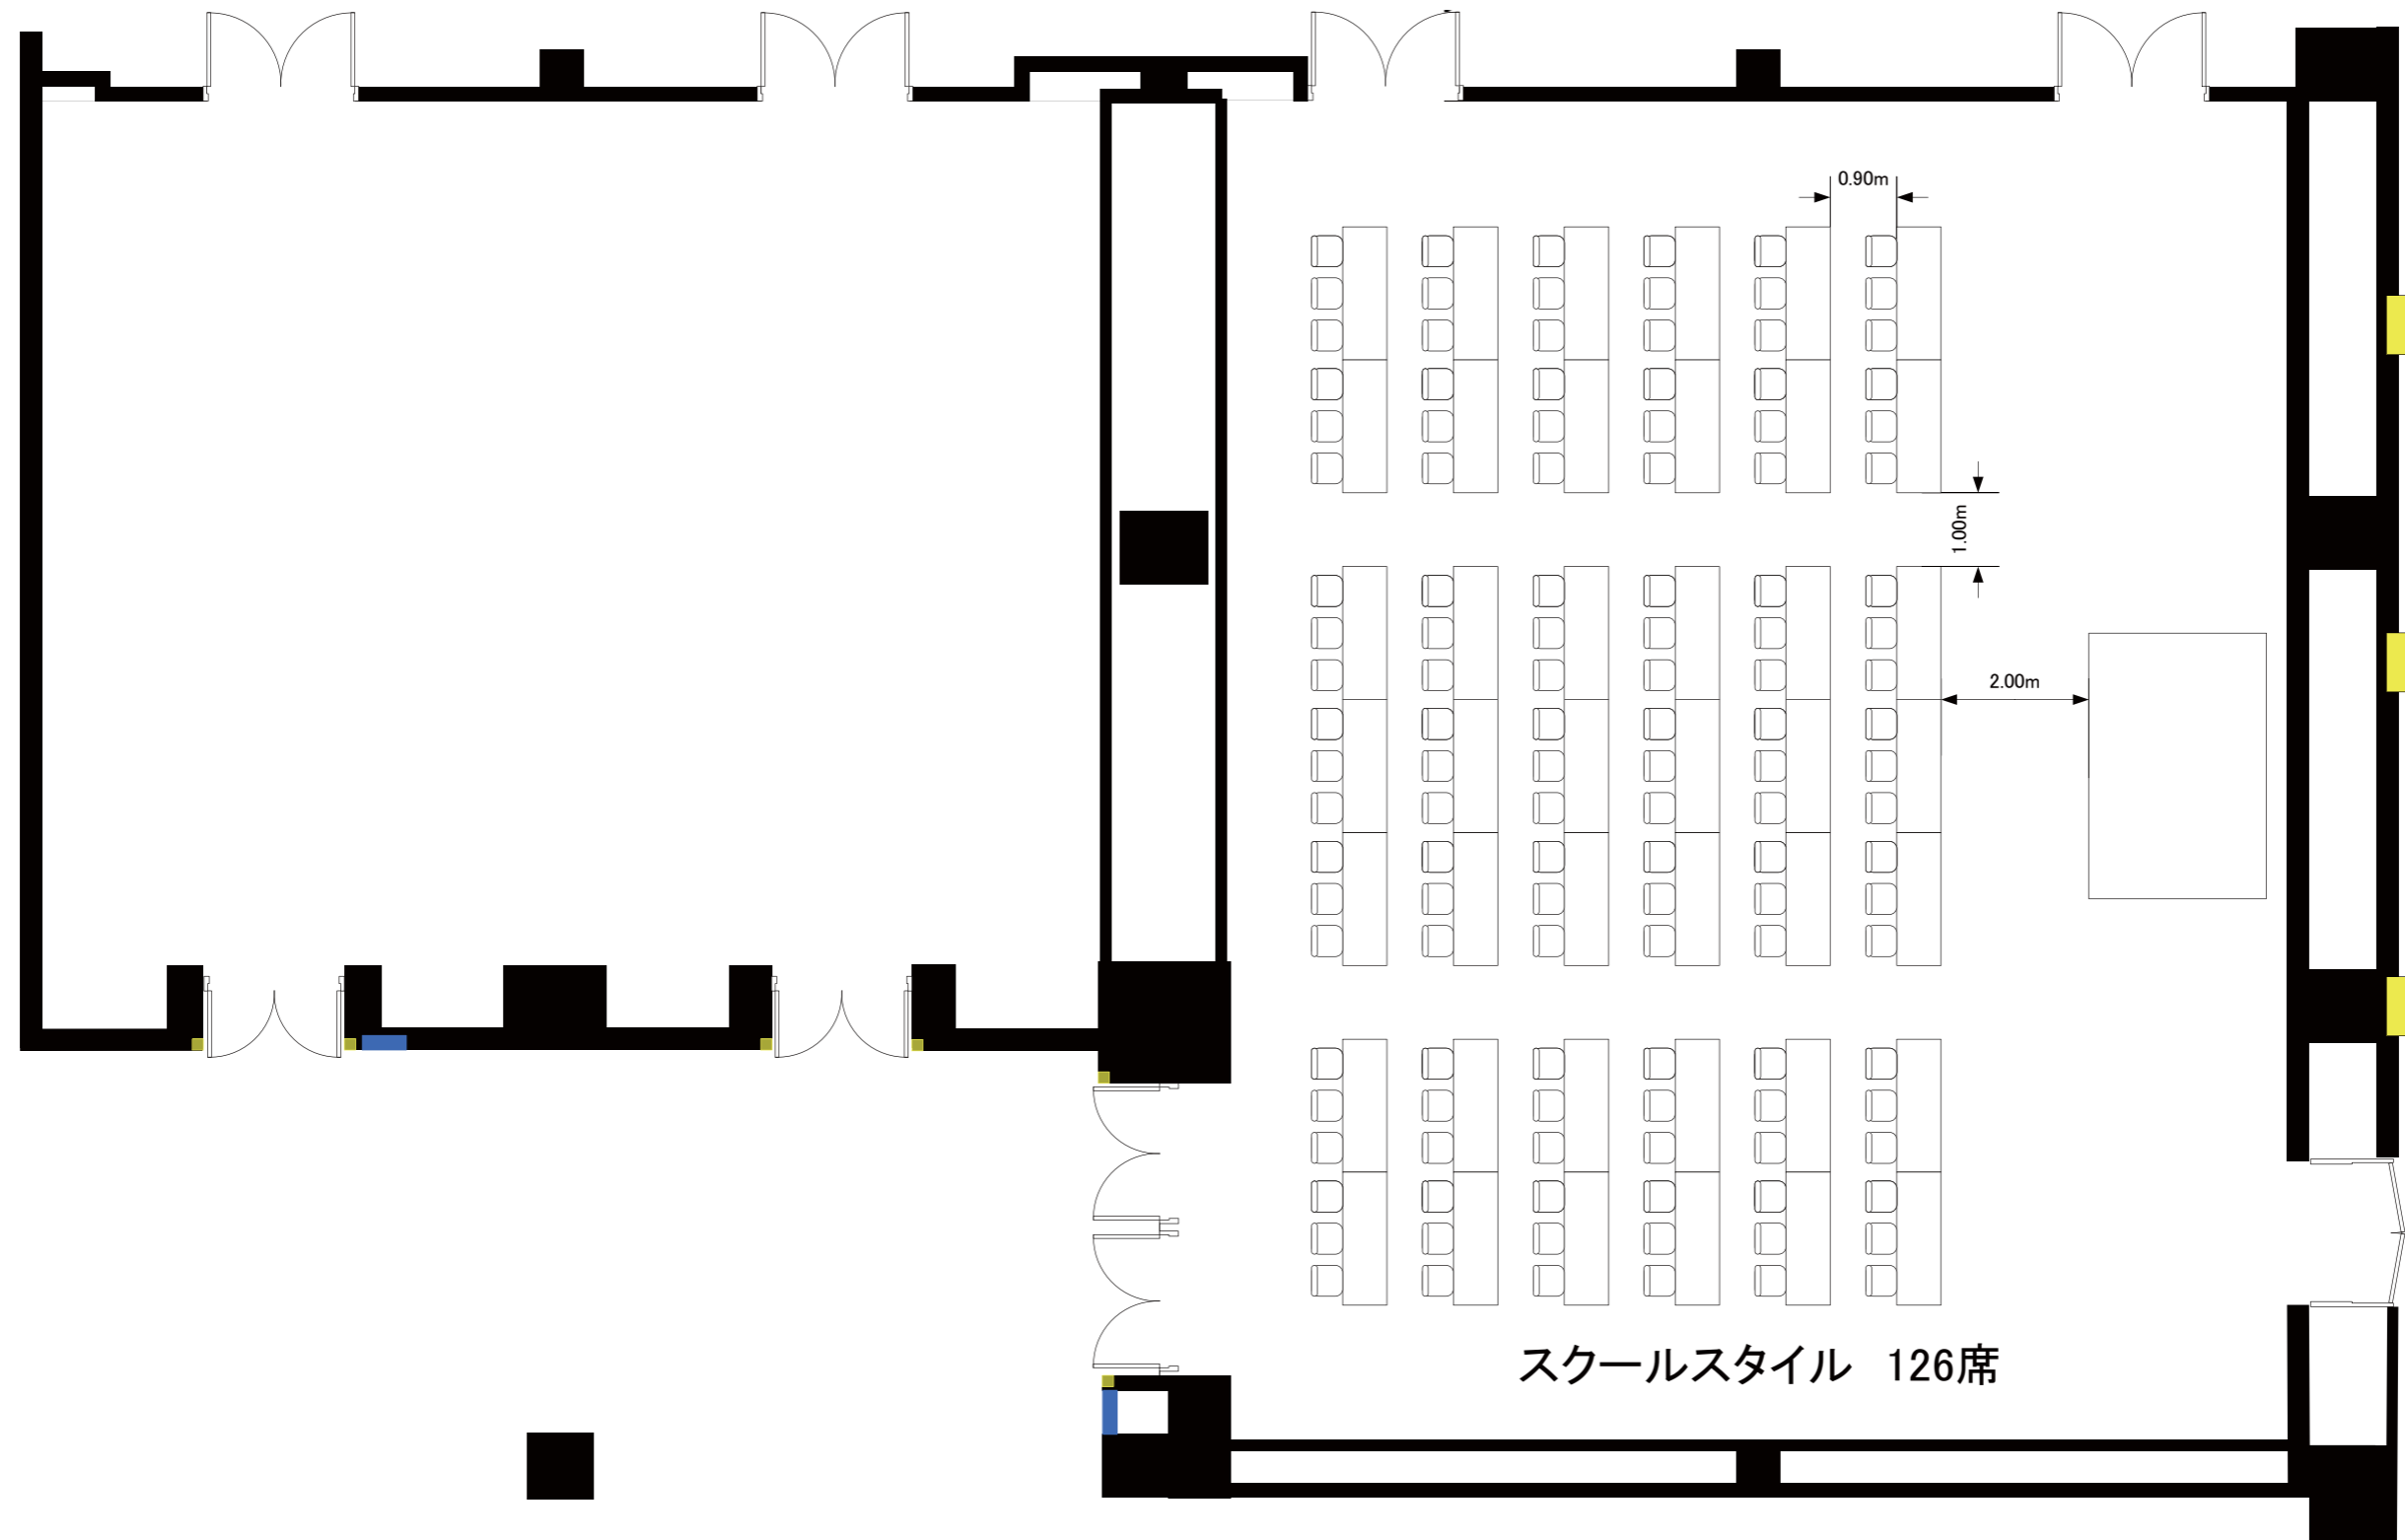

ロイヤルルーム

クラウンルーム  
(スクール126席)

実施日	会社名	担当	グランドプリンスホテル高輪 ロイヤルルーム(50坪・167㎡)・クラウンルーム(80坪・264㎡)
-----	-----	----	--

ロイヤルルーム

クラウンルーム  
(スクール144席)

スクールスタイル 144席

実施日	会社名	担当	グランドプリンスホテル高輪 ロイヤルルーム(50坪・167㎡)・クラウンルーム(80坪・264㎡)
-----	-----	----	--