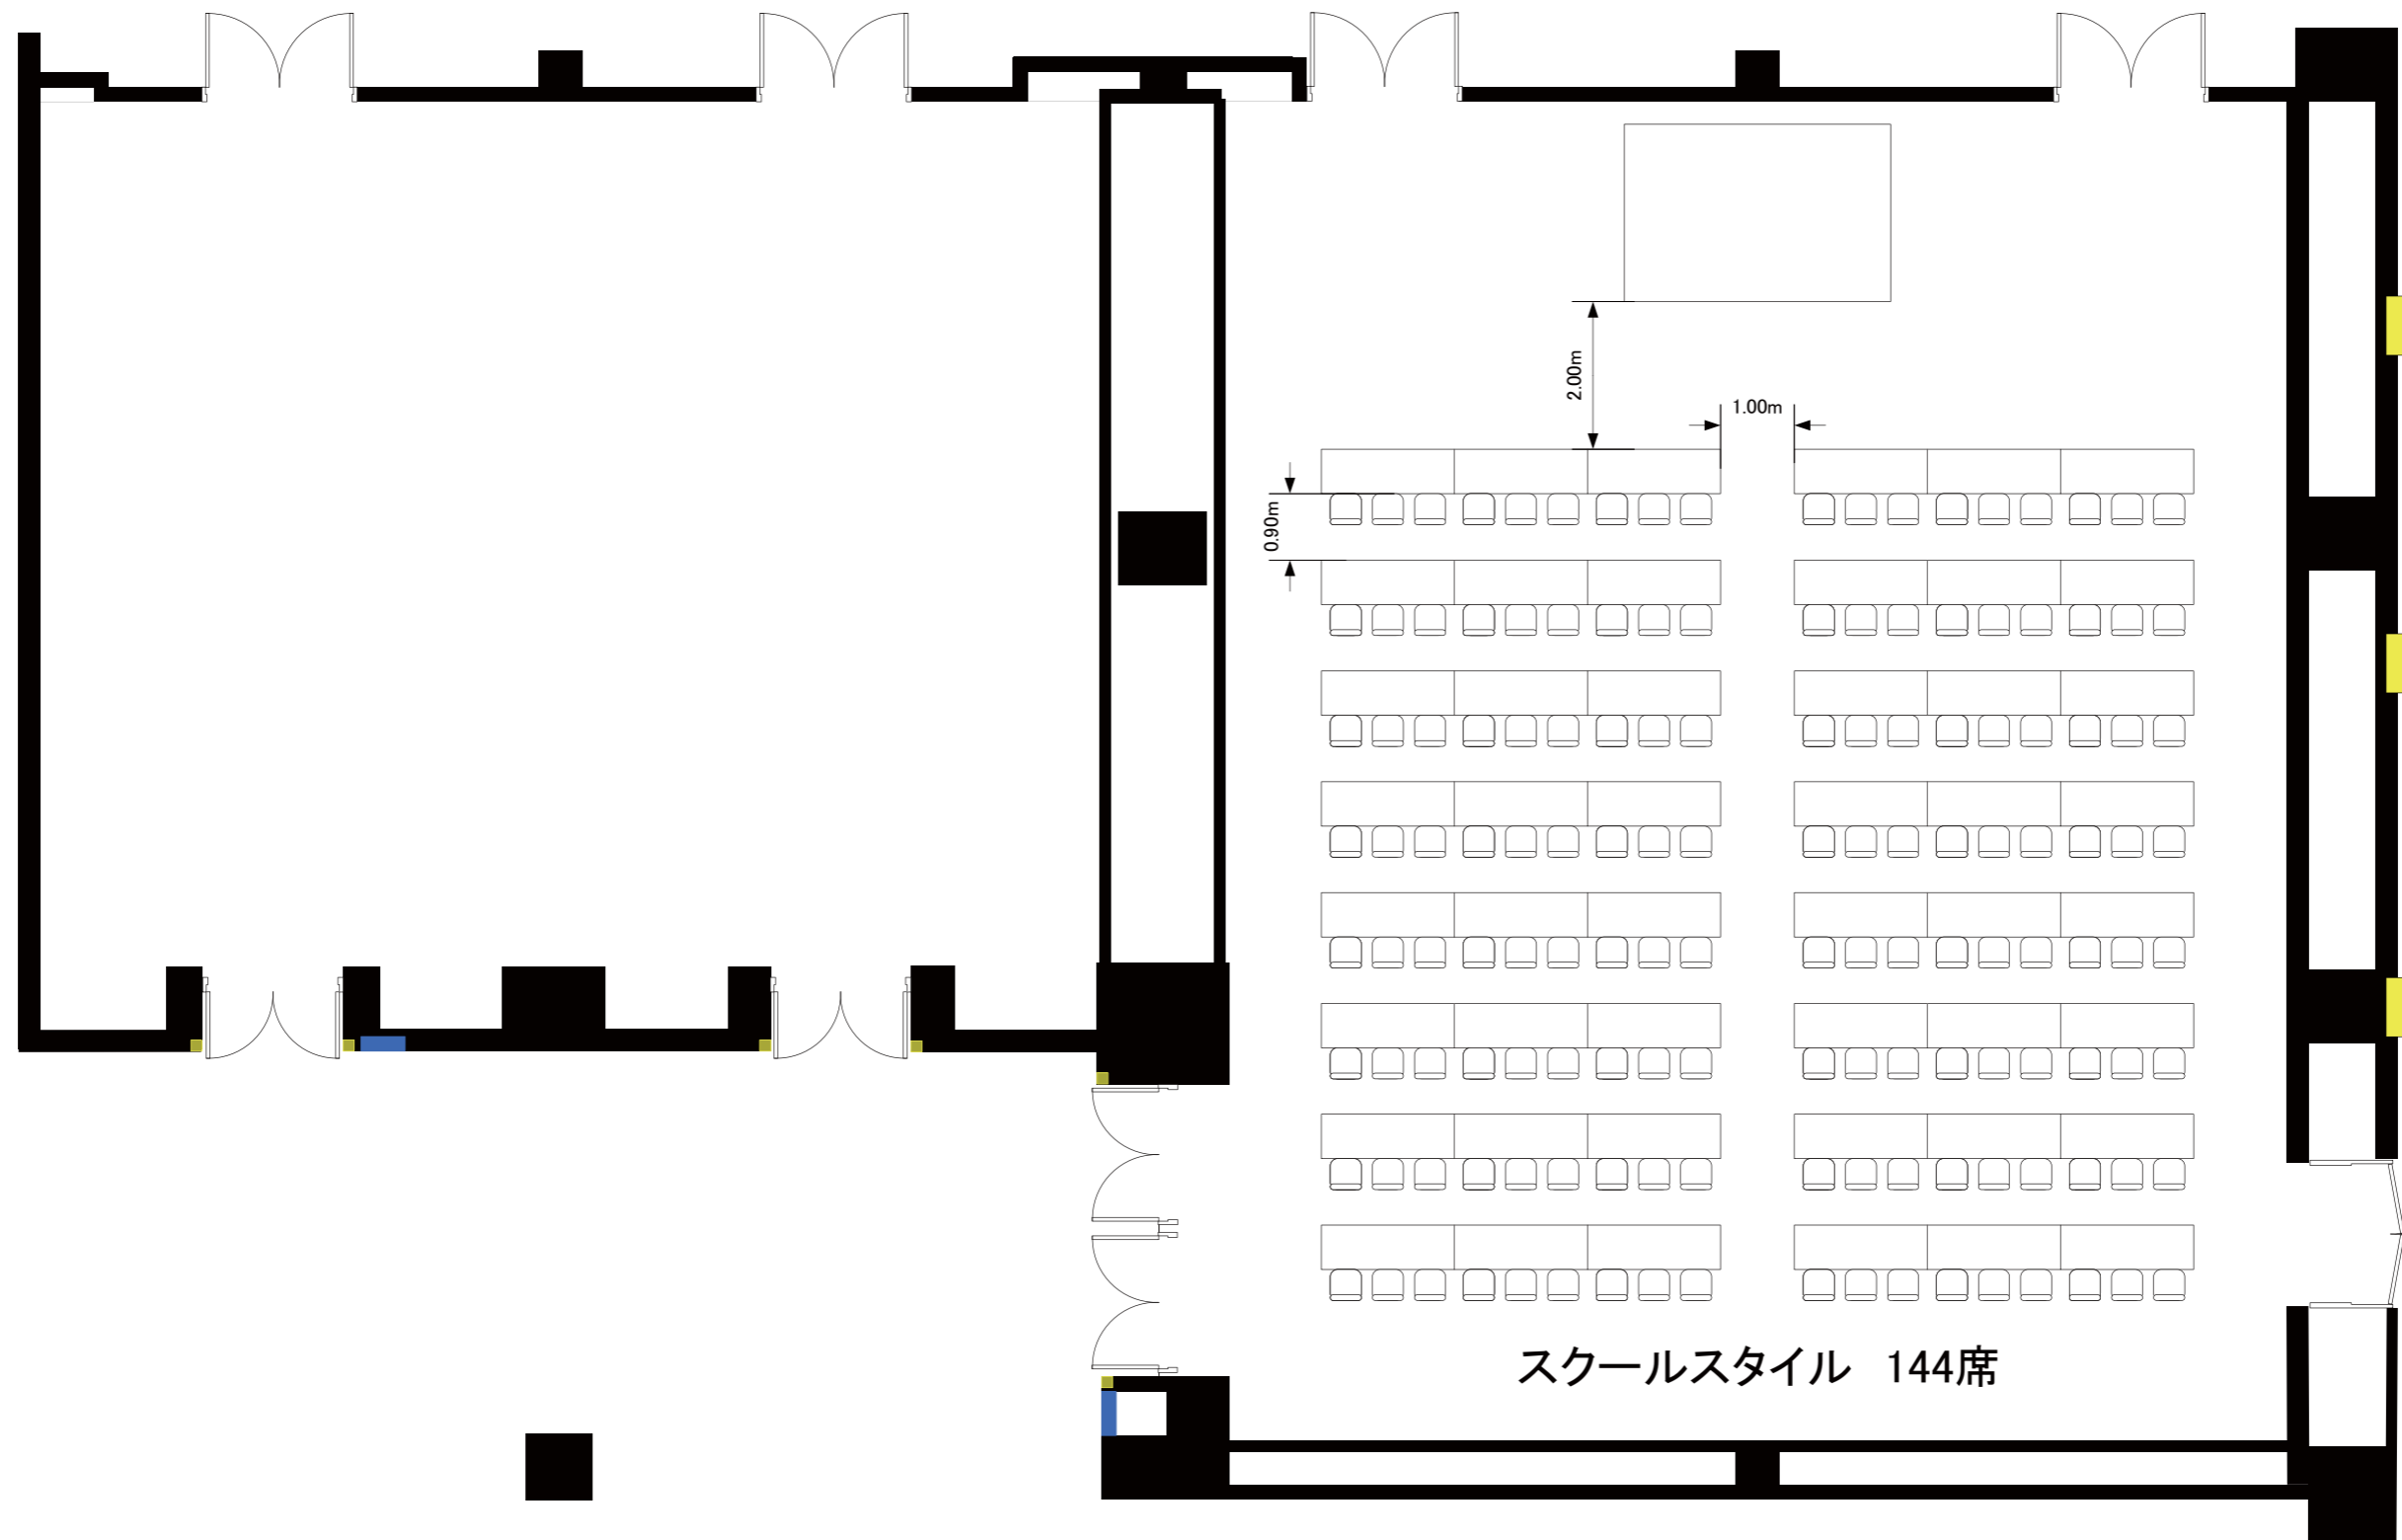

ロイヤルルーム

クラウンルーム  
(スクール126席)

実施日	会社名	担当	グランドプリンスホテル高輪 ロイヤルルーム(50坪・167㎡)・クラウンルーム(80坪・264㎡)
-----	-----	----	--

ロイヤルルーム

クラウンルーム  
(スクール144席)

スクールスタイル 144席

実施日	会社名	担当	グランドプリンスホテル高輪 ロイヤルルーム(50坪・167㎡)・クラウンルーム(80坪・264㎡)
-----	-----	----	--