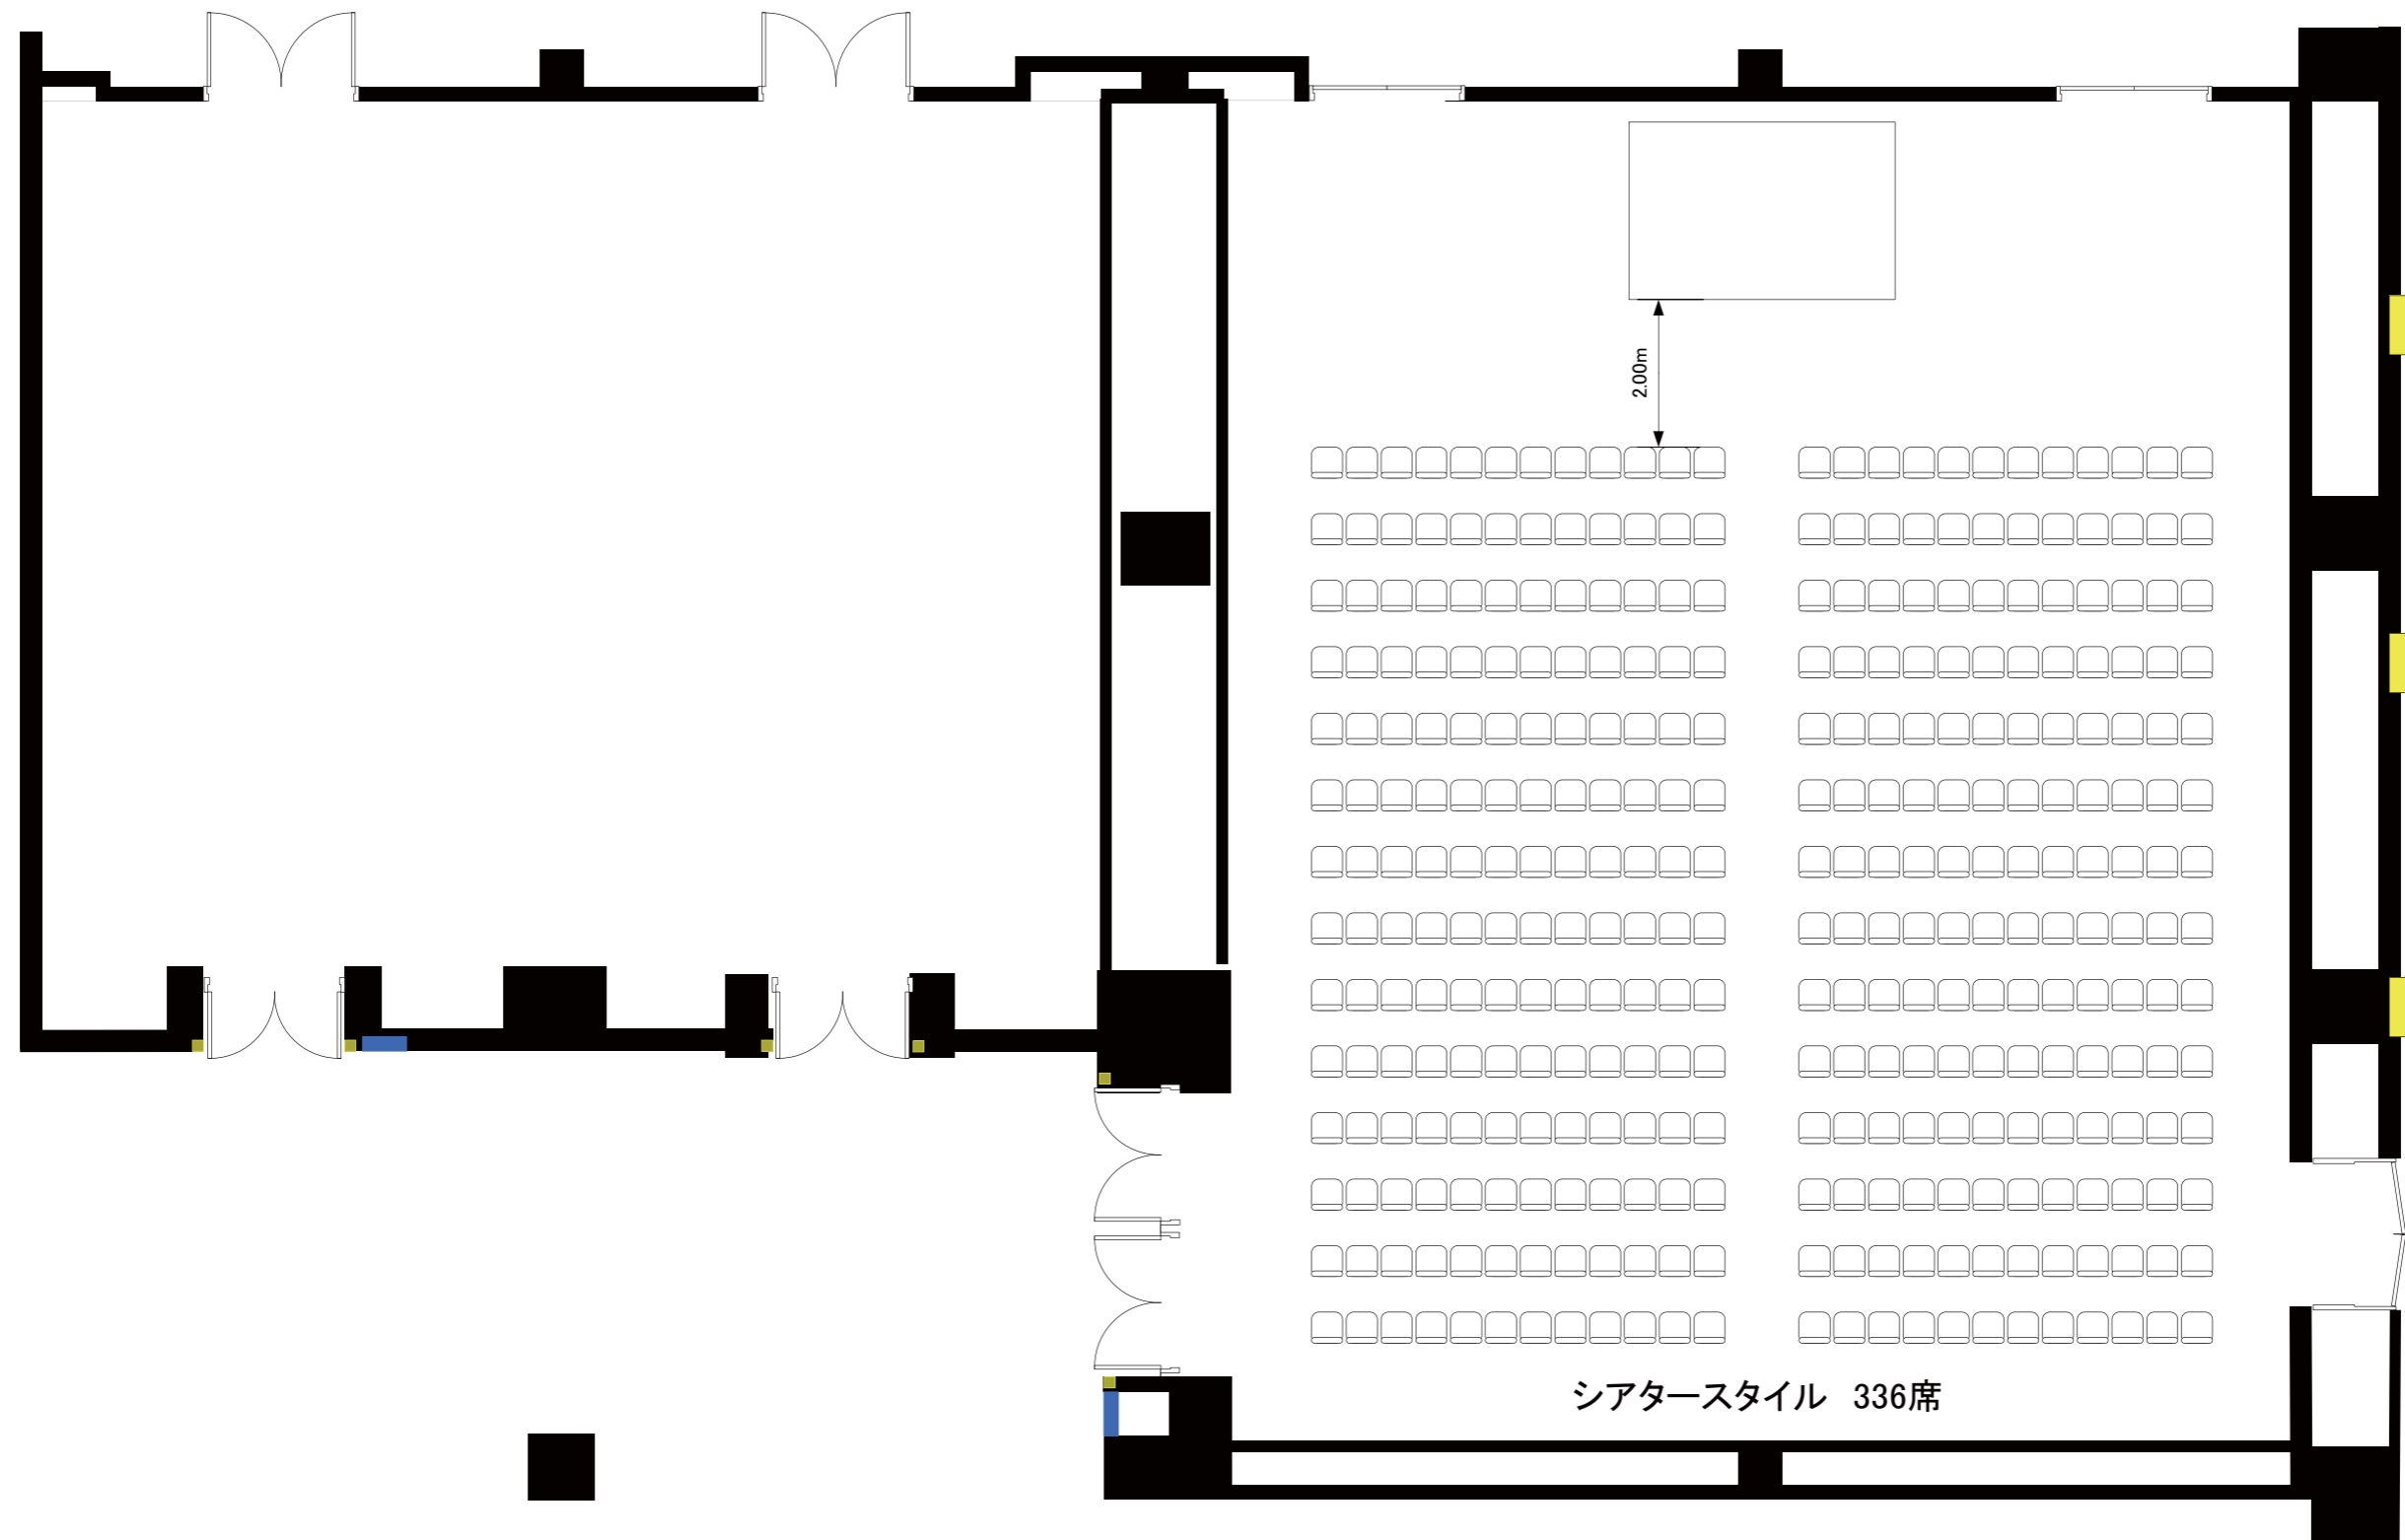

ロイヤルルーム

クラウンルーム
(シアター300席)

実施日	会社名	担当	グランドプリンスホテル高輪 ロイヤルルーム(50坪・167㎡)・クラウンルーム(80坪・264㎡)
-----	-----	----	--

ロイヤルルーム

クラウンルーム
(シアター336席)

シアタースタイル 336席

実施日	会社名	担当	グランドプリンスホテル高輪 ロイヤルルーム(50坪・167㎡)・クラウンルーム(80坪・264㎡)
-----	-----	----	--