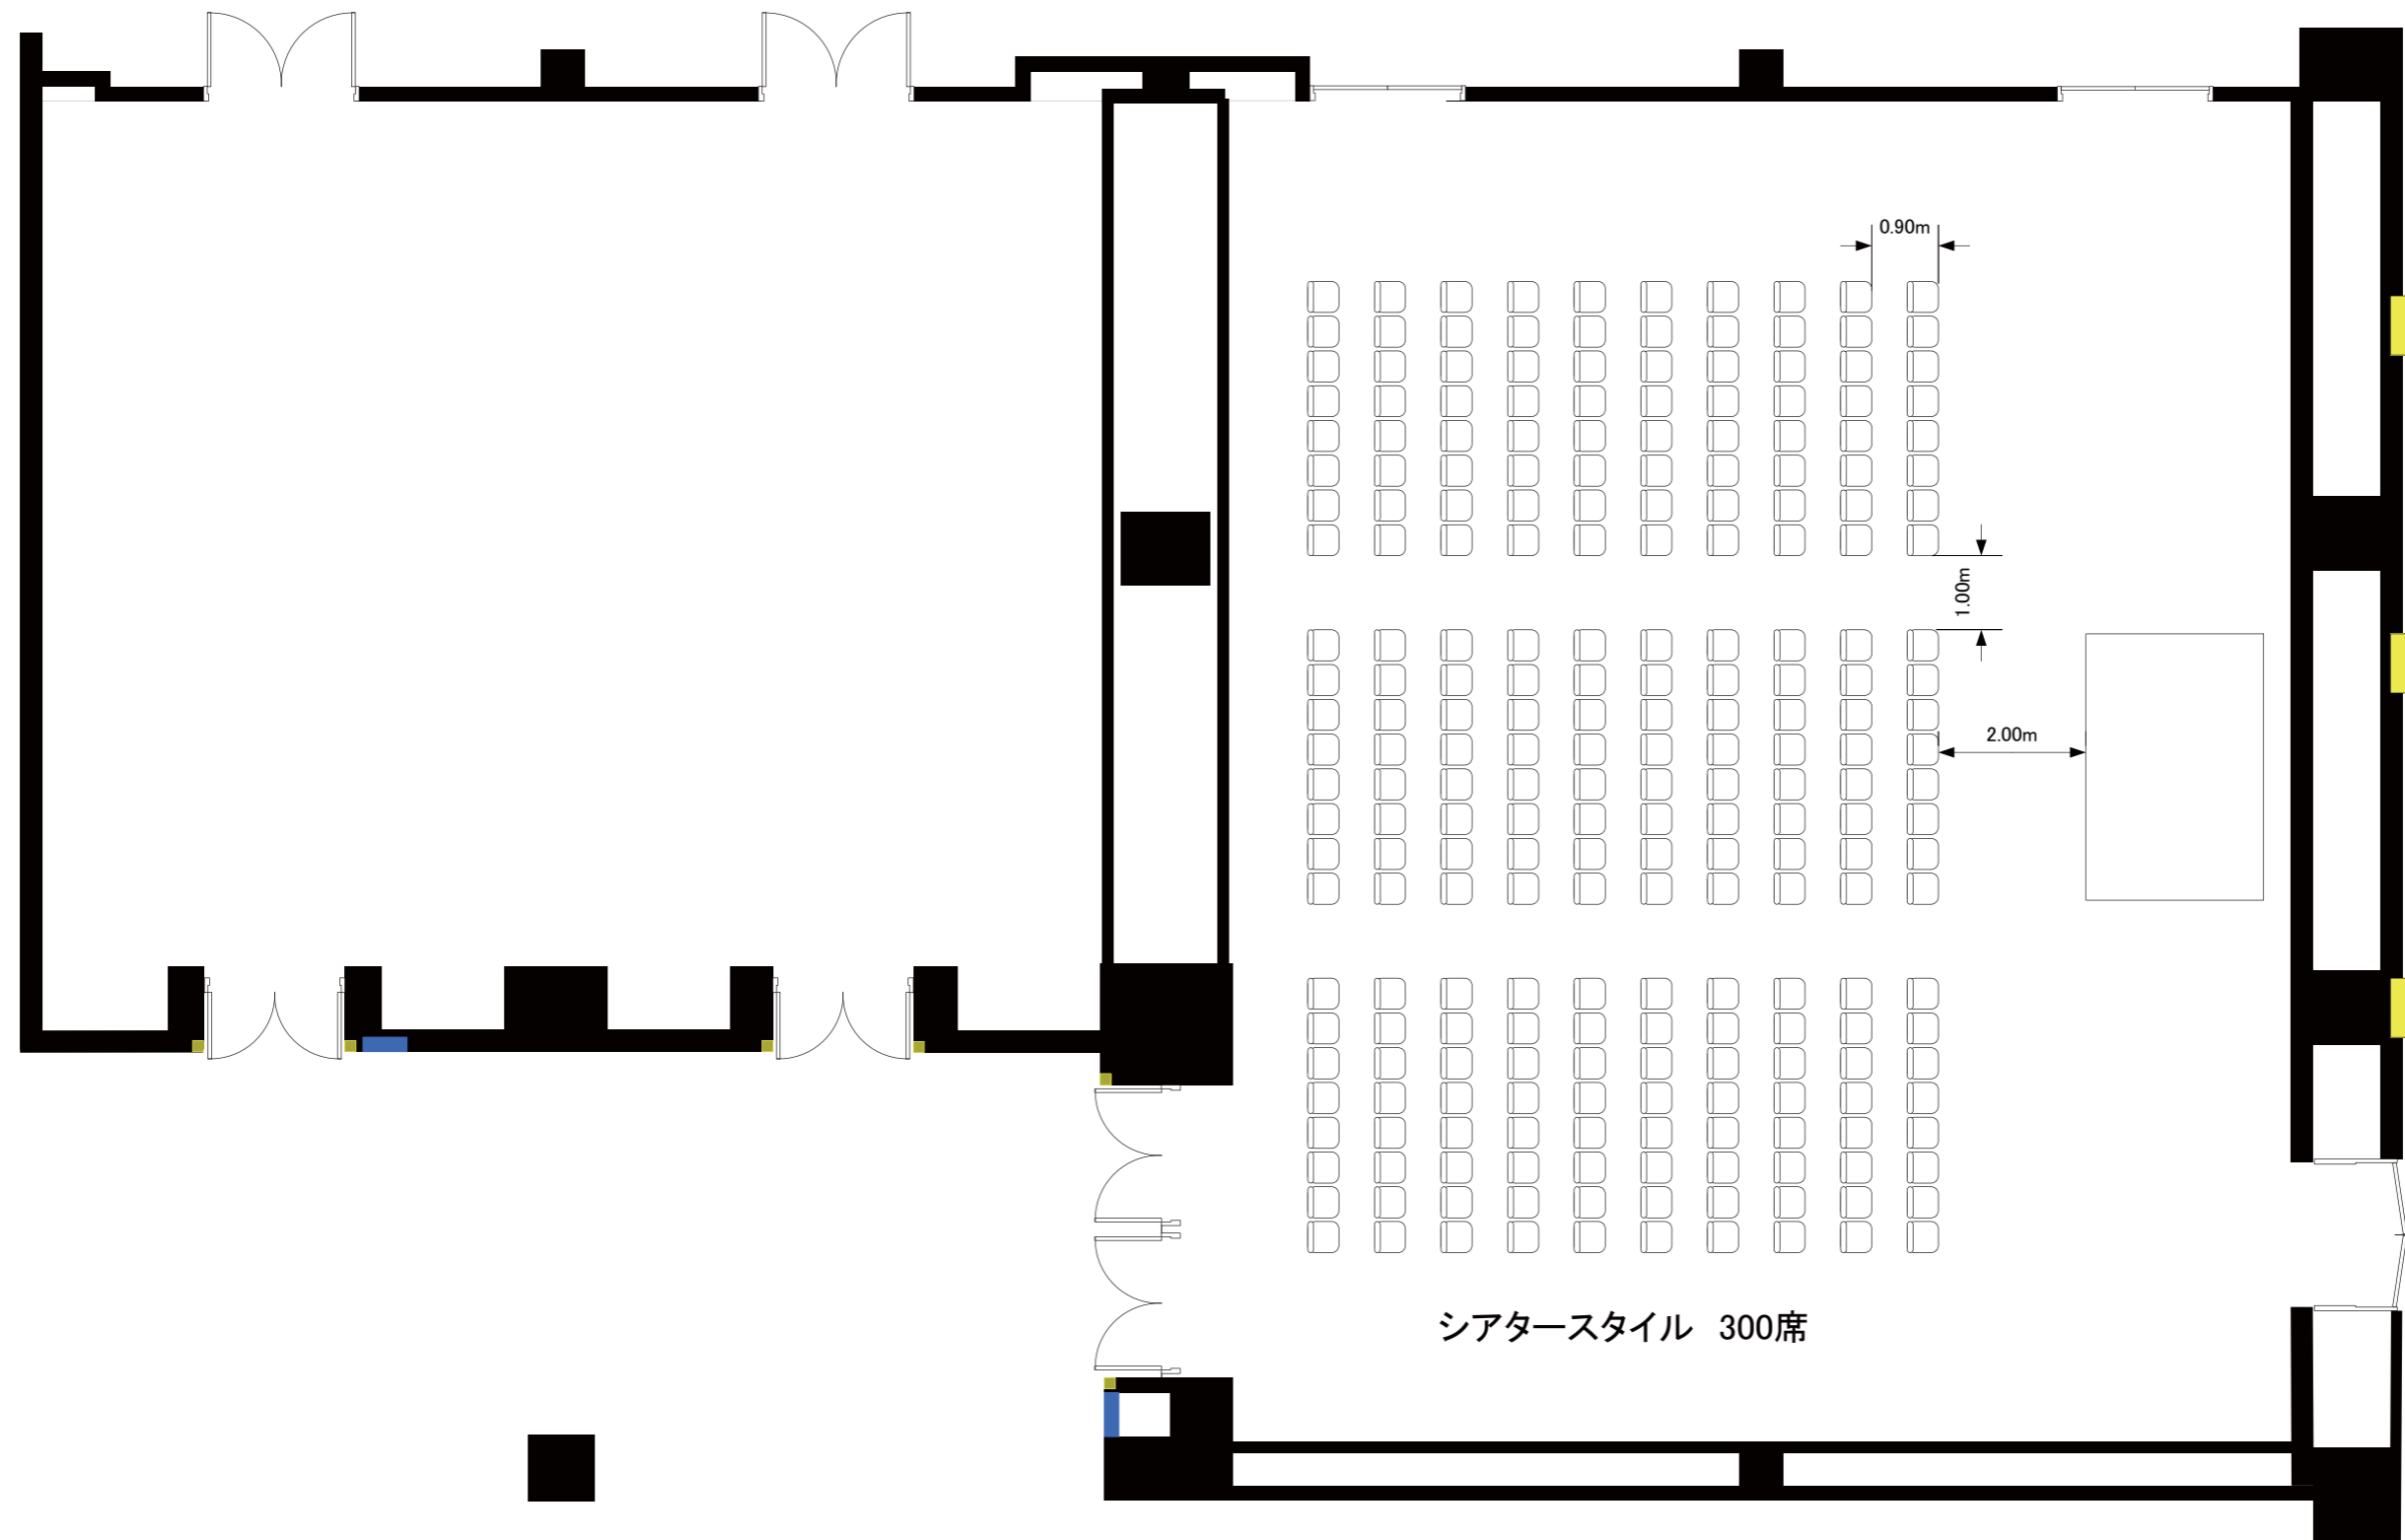

ロイヤルルーム

クラウンルーム
(シアター300席)

実施日	会社名	担当	グランドプリンスホテル高輪 ロイヤルルーム(50坪・167㎡)・クラウンルーム(80坪・264㎡)
-----	-----	----	--

ロイヤルルーム

クラウンルーム
(シアター336席)

シアタースタイル 336席

実施日	会社名	担当	グランドプリンスホテル高輪 ロイヤルルーム(50坪・167㎡)・クラウンルーム(80坪・264㎡)
-----	-----	----	--