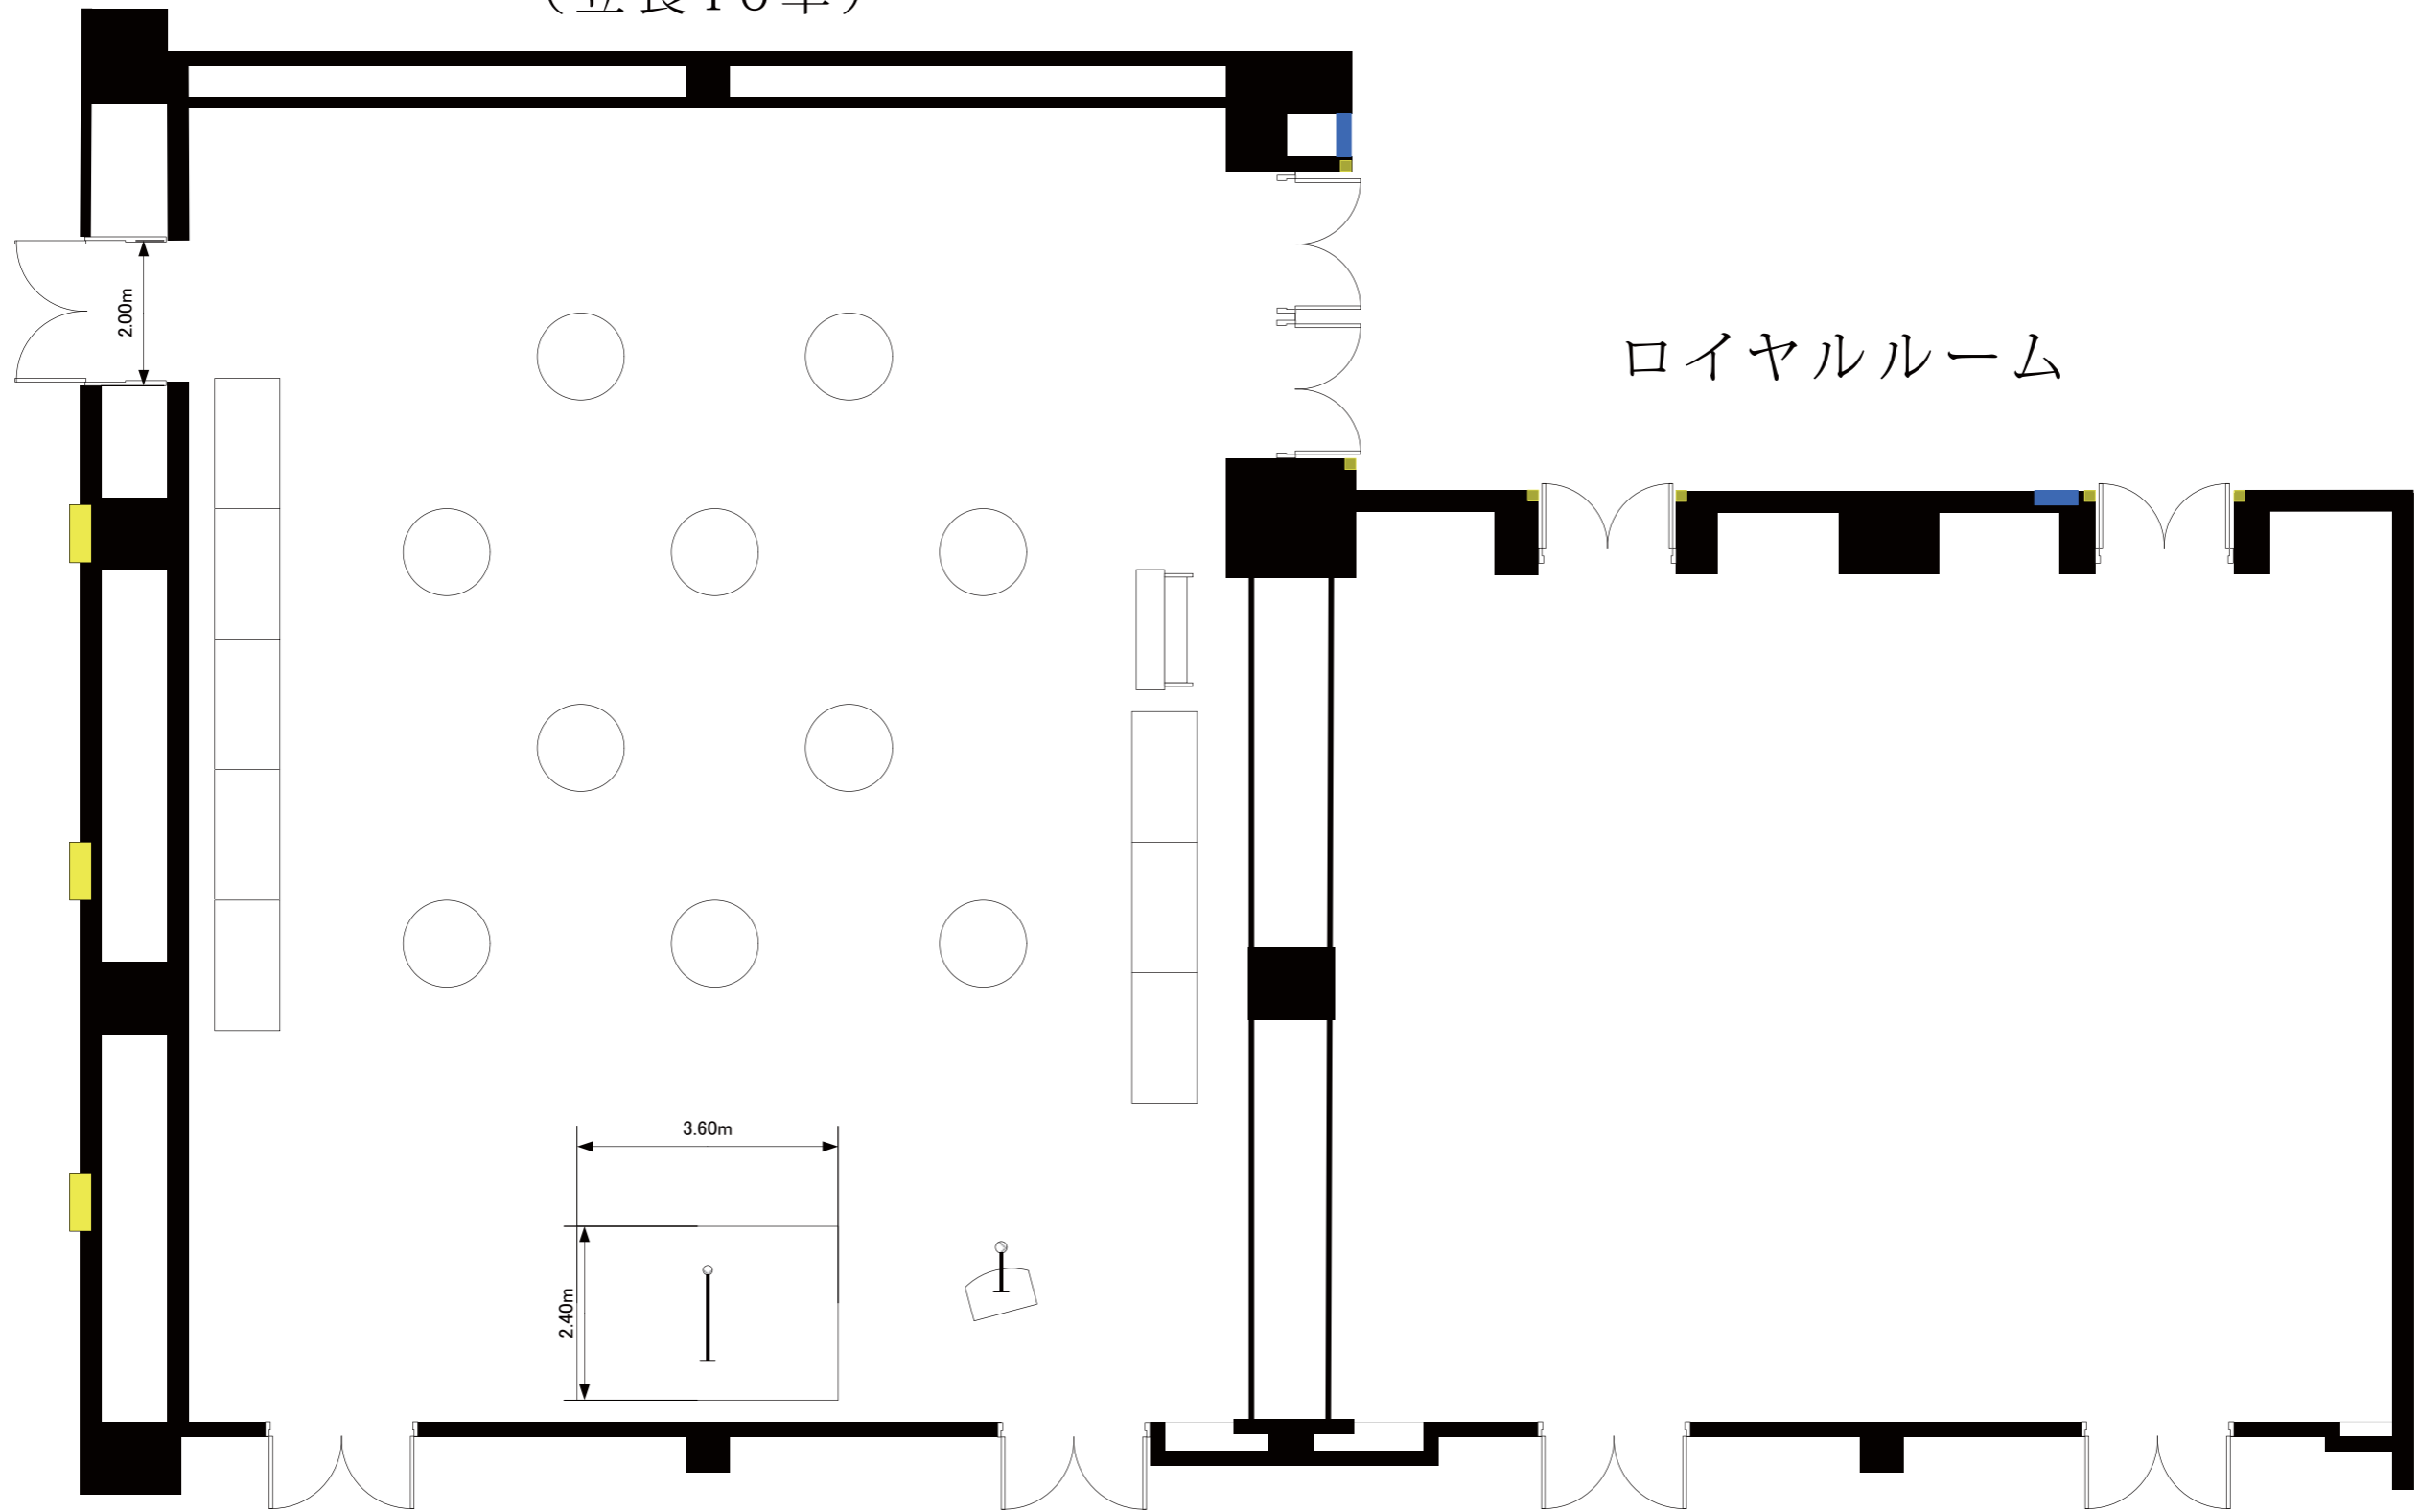

クラウンルーム
(立食10卓)

ロイヤルルーム

実施日	会社名	担当	グランドプリンスホテル高輪 ロイヤルルーム(50坪・167㎡)・クラウンルーム(80坪・264㎡)
-----	-----	----	------------------------------------------------------