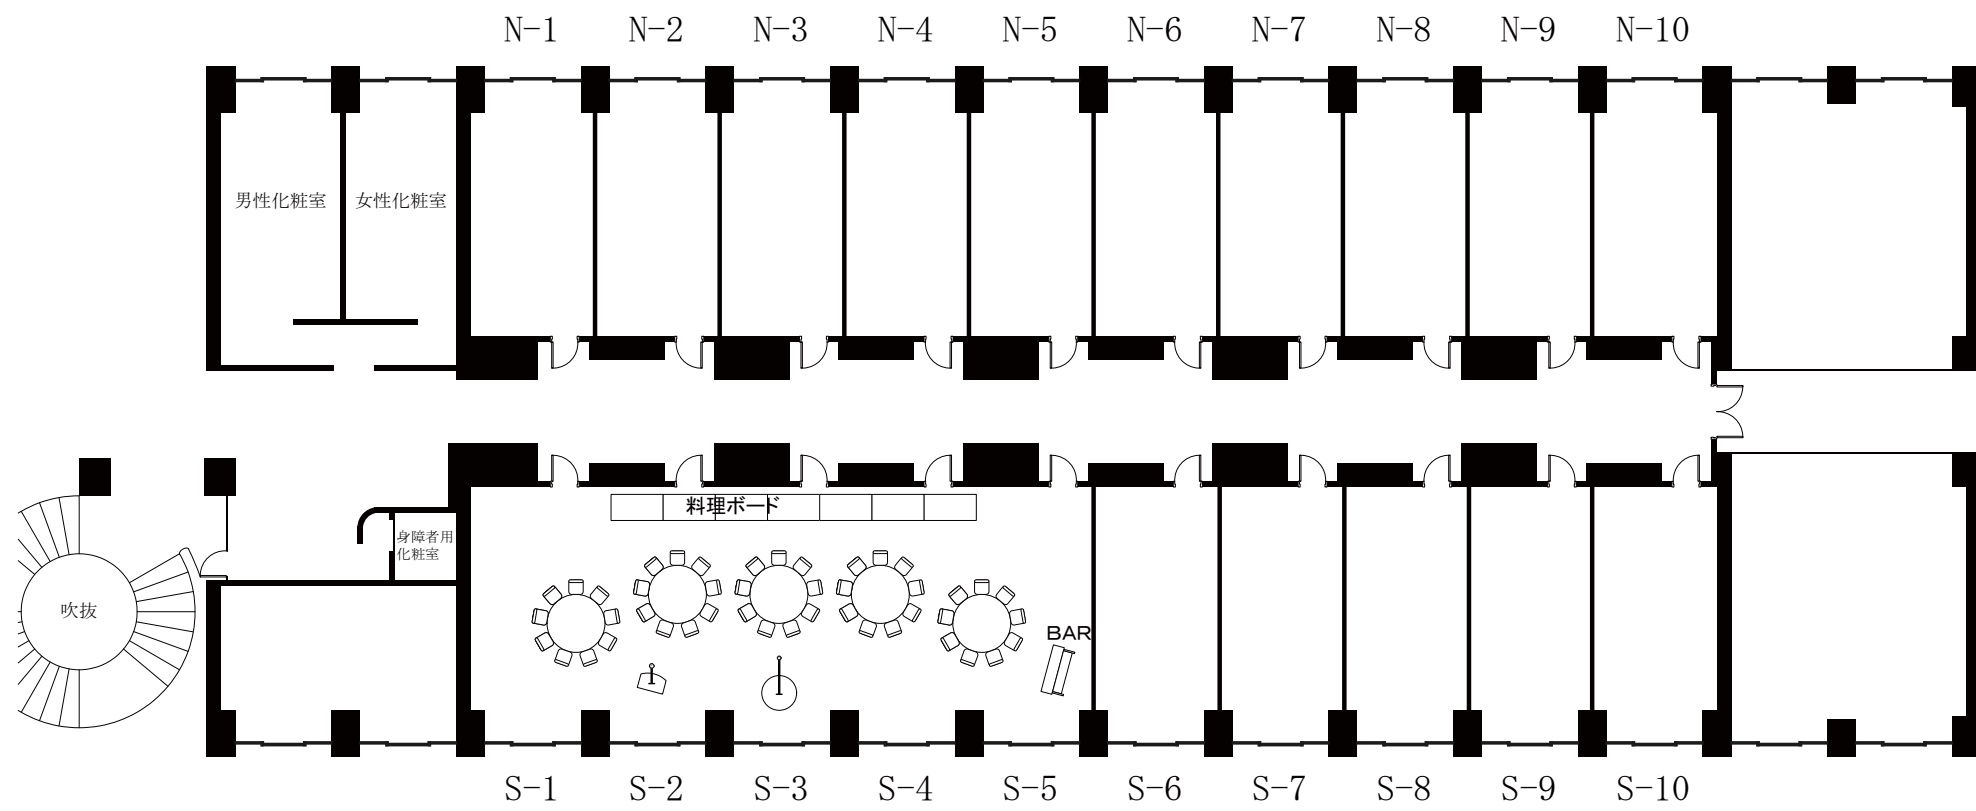

<コンファレンスフロア>
 5スパン(着席ブッフェ45席)

実施日	会社名	担当	ザ・プリンスさくらタワー東京 コンファレンスフロア N (11.2坪 × 10室) コンファレンスフロア S (11.2坪 × 10室)	縮尺 1/200
-----	-----	----	--	-------------