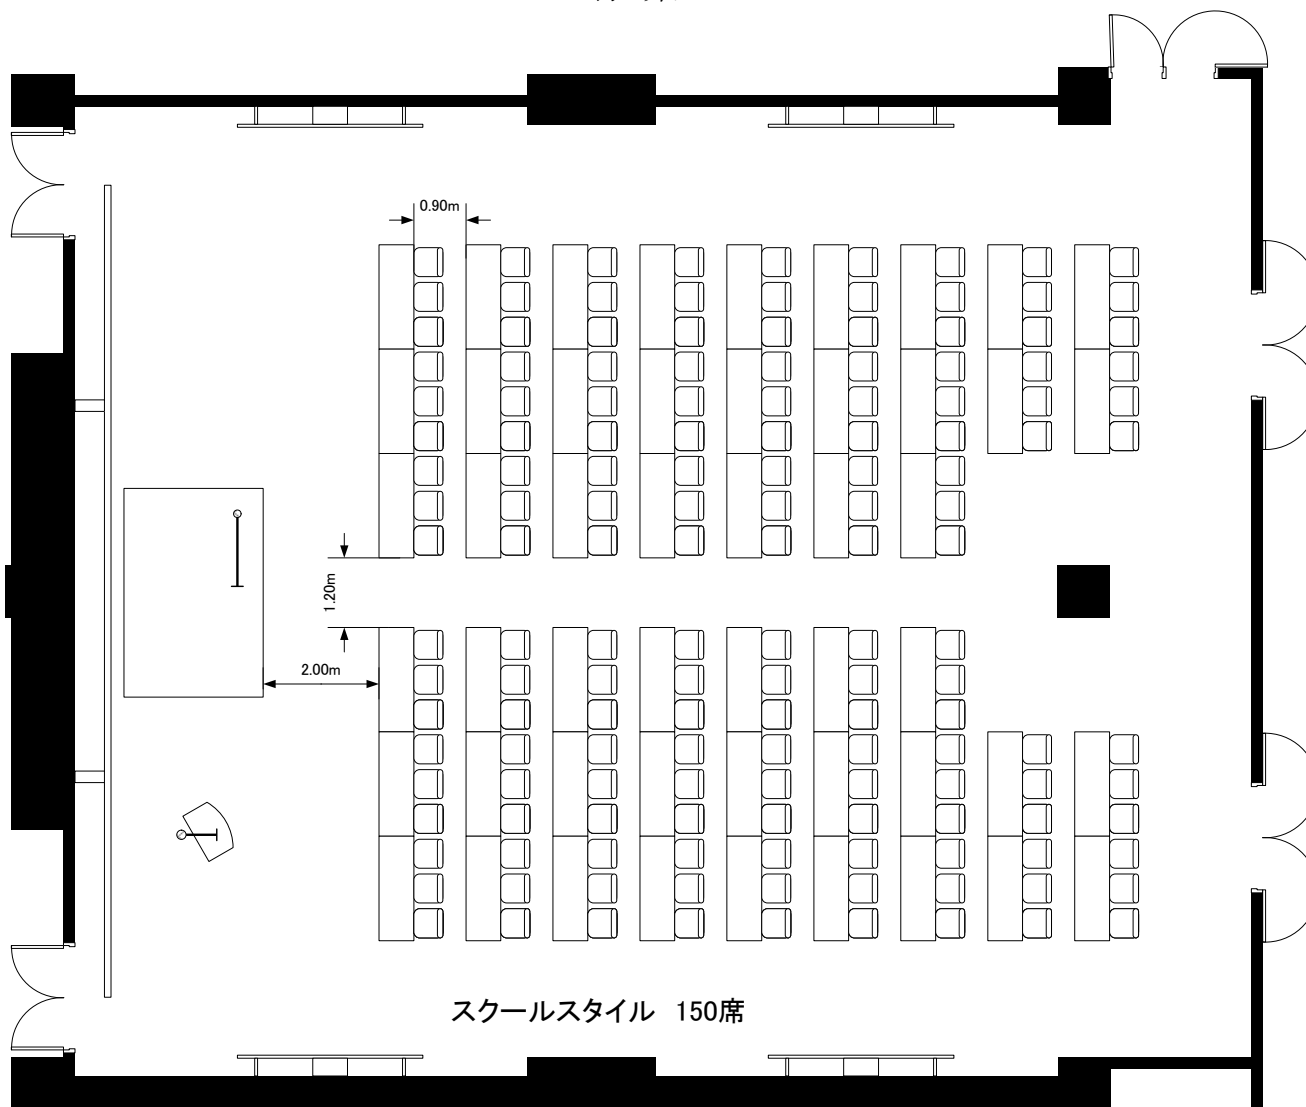

<青葉>

スクールスタイル 150席

実施日	会社名	担当	グランドプリンスホテル新高輪 国際館 パミール 青葉 (103坪・340㎡)	縮尺 1/100
-----	-----	----	---	-------------