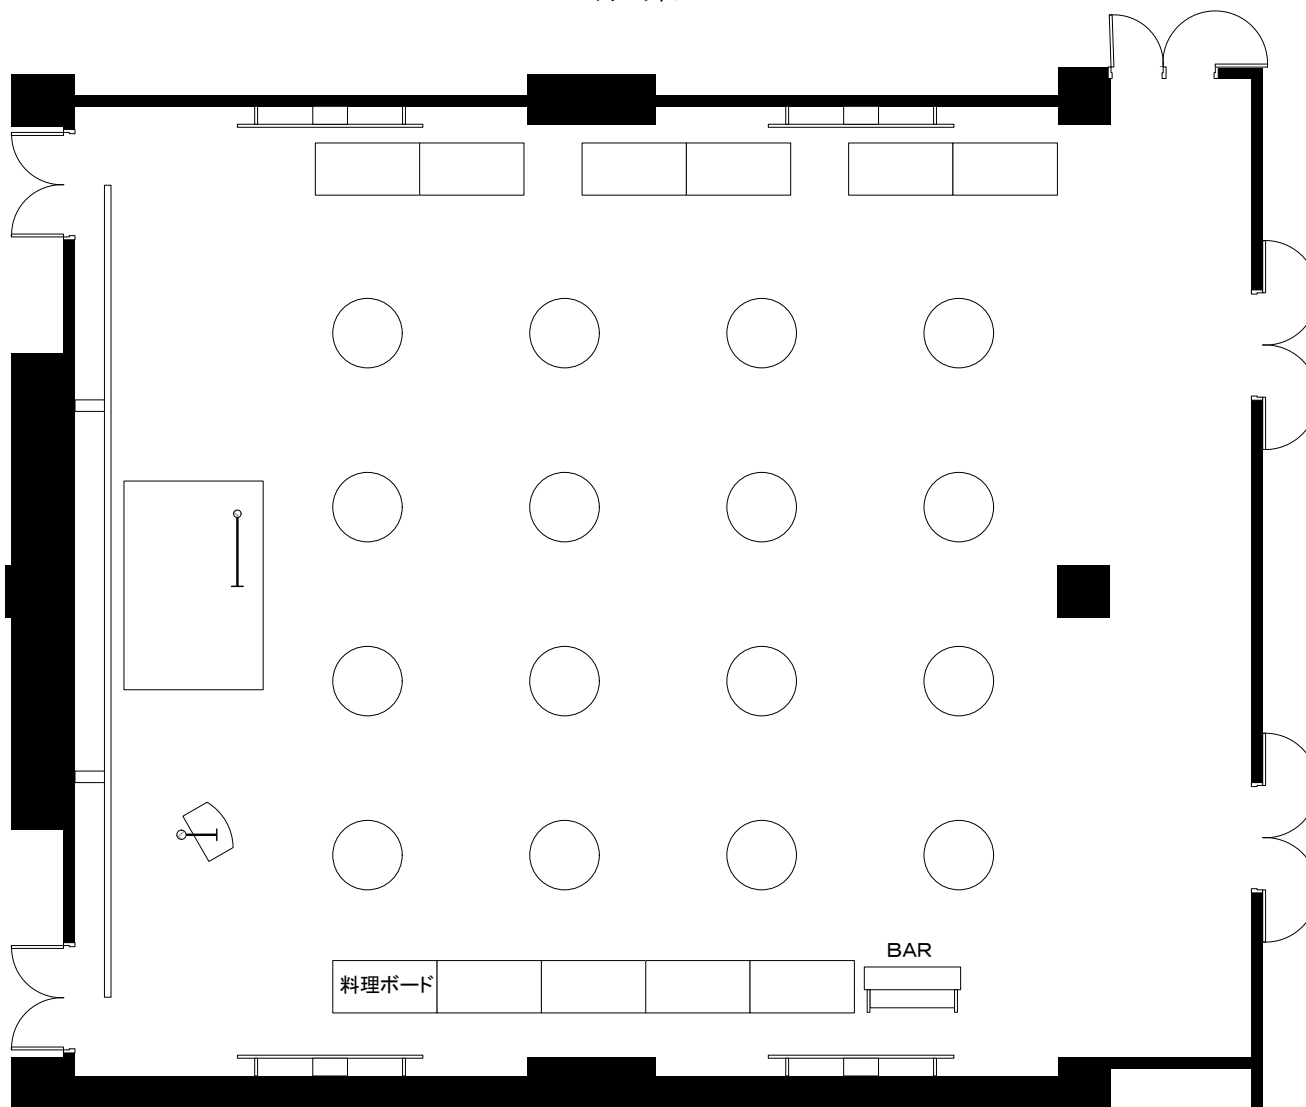

<青葉>

実施日	会社名	担当	グランドプリンスホテル新高輪 国際館 パミール 青葉 (103坪・340㎡)	縮尺 1/100
-----	-----	----	-------------------------------------------	-------------