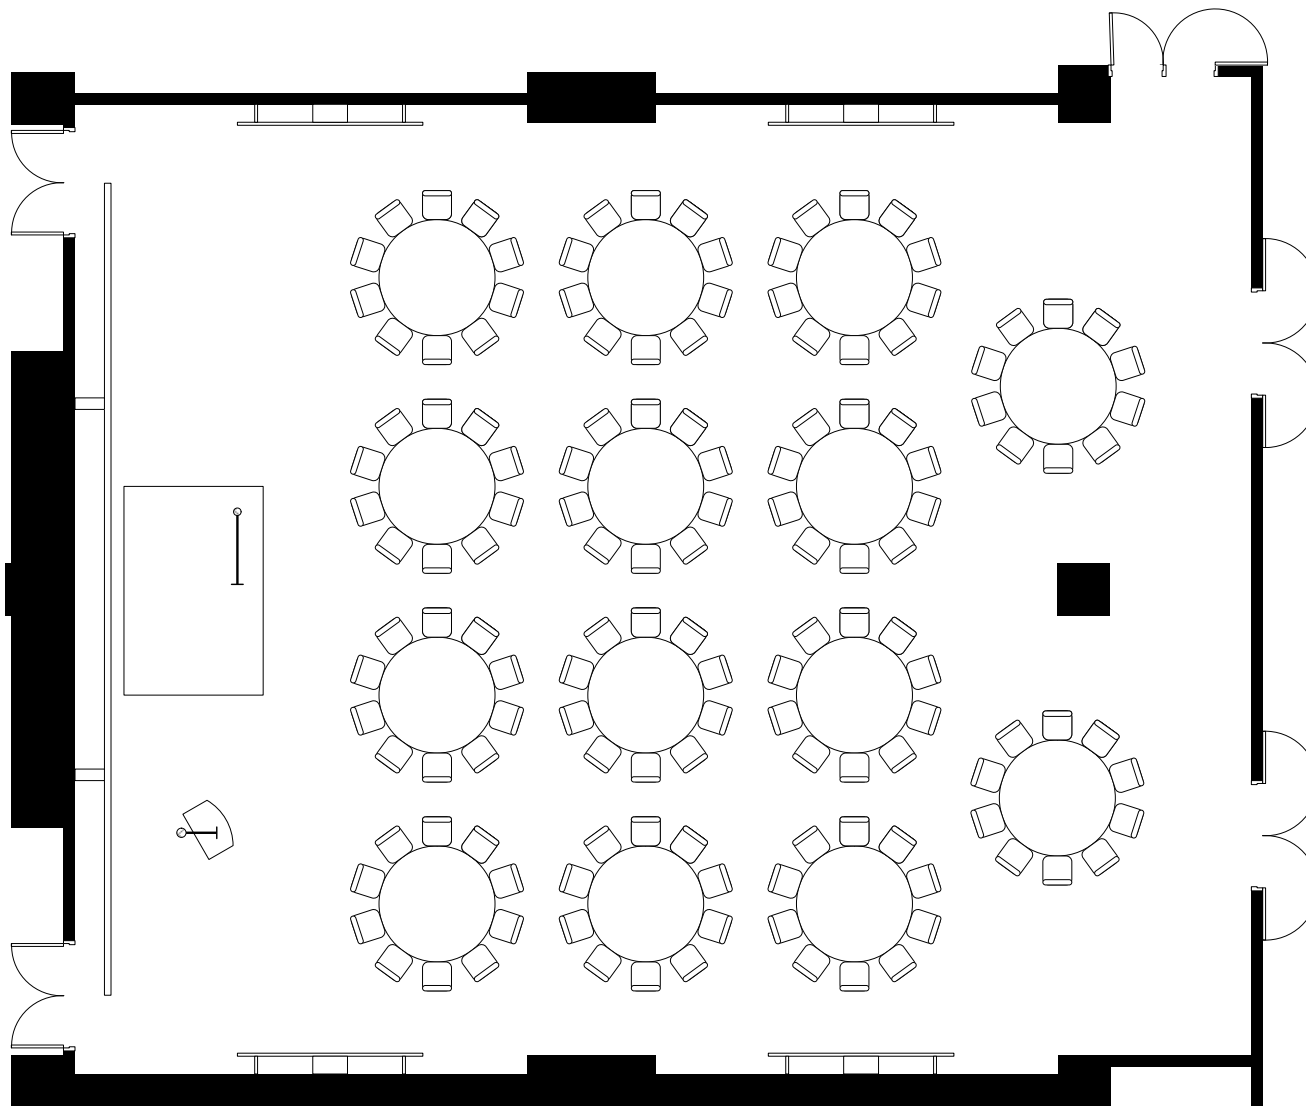

〈青葉〉

10名掛 14卓 140席

実施日	会社名	担当	グランドプリンスホテル新高輪 国際館 パミール 青葉 (103坪・340㎡)	縮尺 1/100
-----	-----	----	---	-------------